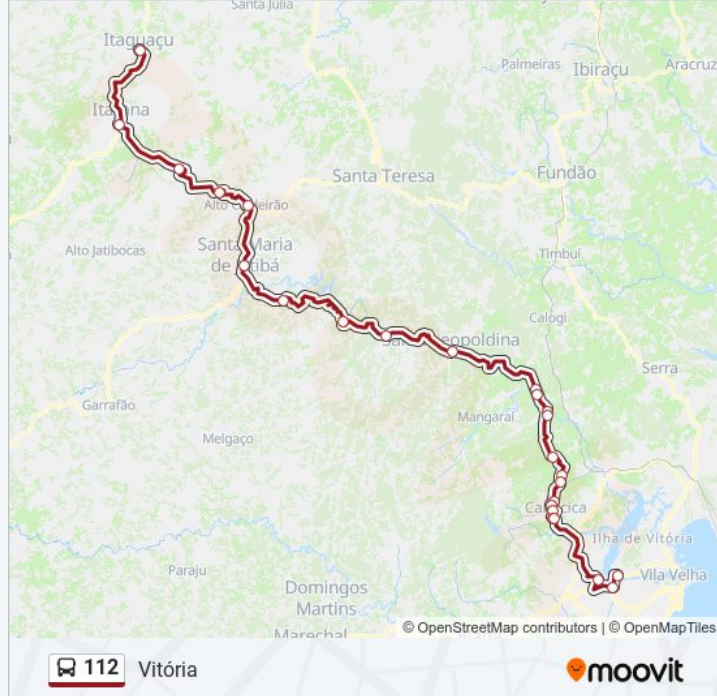

Rodovia José Sette, 410 | 3 Pontes

Es-080, 270

Es-080, 258

Es-080, 729

Horários da linha de ônibus 112

Tabela de horários sentido Vitória

domingo	10:20 - 13:00
segunda-feira	05:00 - 13:00
terça-feira	05:00 - 13:00
quarta-feira	05:00 - 13:00
quinta-feira	05:00 - 13:00
sexta-feira	05:00 - 13:00
sábado	05:00 - 13:00

Informações da linha de ônibus 112

Sentido: Vitória

Paradas: 25

Duração da viagem: 210 min

Resumo da linha:

Ibiapaba

Rodovia Es 080, 1726

Cariacica

Rua Graciniano Neves, 2

T. Itacibá | Linhas Rodoviárias

Avenida Mario Gurgel | Estação Pedro Nolasco

Rodoviária De Vitória

Os horários e os mapas do itinerário da linha de ônibus 112 estão disponíveis, no formato PDF offline, no site: moovitapp.com. Use o [Moovit App](#) e viaje de transporte público por Vitória! Com o Moovit você poderá ver os horários em tempo real dos ônibus, trem e metrô, e receber direções passo a passo durante todo o percurso!