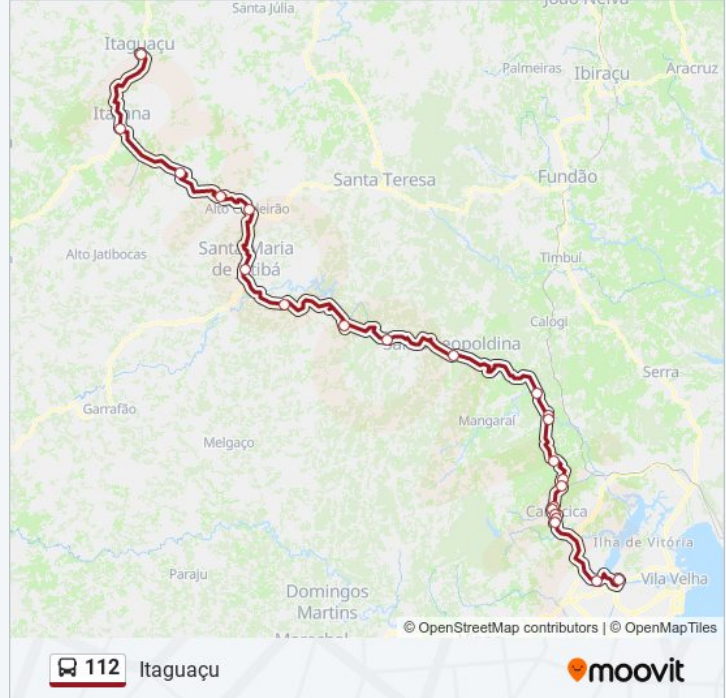

Sentido: Itaguaçu

23 pontos

[VER OS HORÁRIOS DA LINHA](#)

Rodoviária De Vitória

Extrabom Itacibá | Emef Terfina Rocha Ferreira

Rua Graciniano Neves, 2

Rodovia Es 080, 2519

Rodovia Es 080, 1810

Informações da linha de ônibus 112

Sentido: Itaguaçu

Paradas: 23

Duração da viagem: 210 min

Resumo da linha:

Rodoviária De Itarana

Rodoviária De Itaguaçu

Sentido: Vitória

25 pontos

[VER OS HORÁRIOS DA LINHA](#)

Rodoviária De Itaguaçu

Rodoviária De Itarana

Es-264 | Limoeiro

Es-261 | Faz. Madalão

Es-261 | Caldeirão

Rodoviária Municipal De Santa Maria De Jetibá

Rodovia José Sette, 410 | 3 Pontes

Es-080, 270

Es-080, 258

Es-080, 729

Horários da linha de ônibus 112

Tabela de horários sentido Vitória

domingo	10:20 - 13:00
segunda-feira	05:00 - 13:00
terça-feira	05:00 - 13:00
quarta-feira	05:00 - 13:00
quinta-feira	05:00 - 13:00
sexta-feira	05:00 - 13:00
sábado	05:00 - 13:00