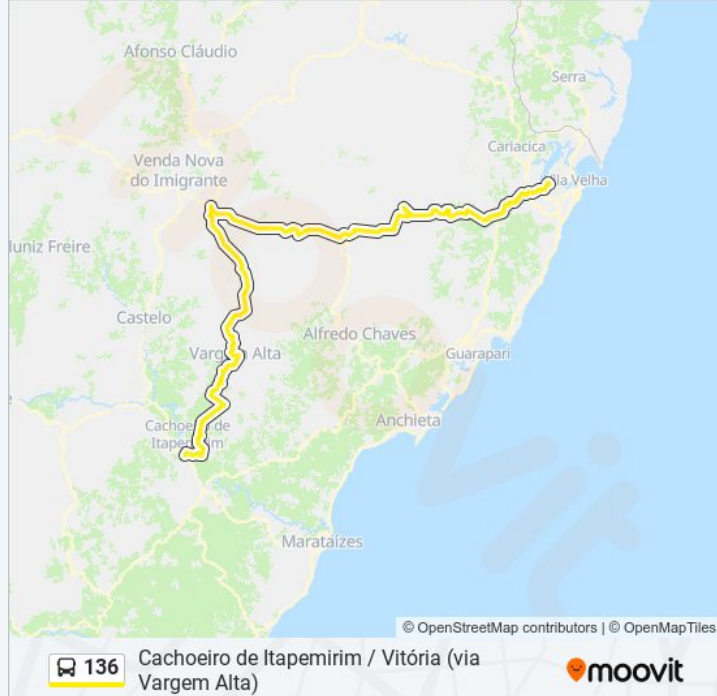

Br-262/Prox. Volvo-Luvep

Br-262 (Após Acesso Presidio)

Br-262, 2698

Prox Agua Gold(Antiga Ingá)

Prox Hotel Vista Linda

Br-262 (Santa Isabel)

Prox Acesso Vale Da Estação (Br-262)

Prox Portal De Domingos Martins (Acesso Br-262)

(Será Que É Ponto)

Br-262, 1249

Prox Travizane Casas De Madeira (Br-262)

Prox. Loja Santos (Marginal Br-262)

Rodoviária Marechal Floriano

Prox Patio Prefeitura (Br-262)

Prox Restaurante Ponto Frio

Posto Ipiranga (Acesso Zoo Park)

Br-262, 4619

Prox Mecanica Tiãozinho (Br-262)

Prox Dona Deja

Estrada Pastor Germano Kieffer (Acesso Br-262)

Prox Trevo De Paraju/Supermercado Do Trevo

Br- 262

Rodovia Presidente Costa E Silva, 264

Rodovia Presidente Costa E Silva, 15006

Rodovia Presidente Costa E Silva, 184

Rodovia Presidente Costa E Silva, 143

Sítio Tubaraí

Rodovia Presidente Costa E Silva, 263

Br- 262

Br- 262

Casa Da Bica

Br- 262