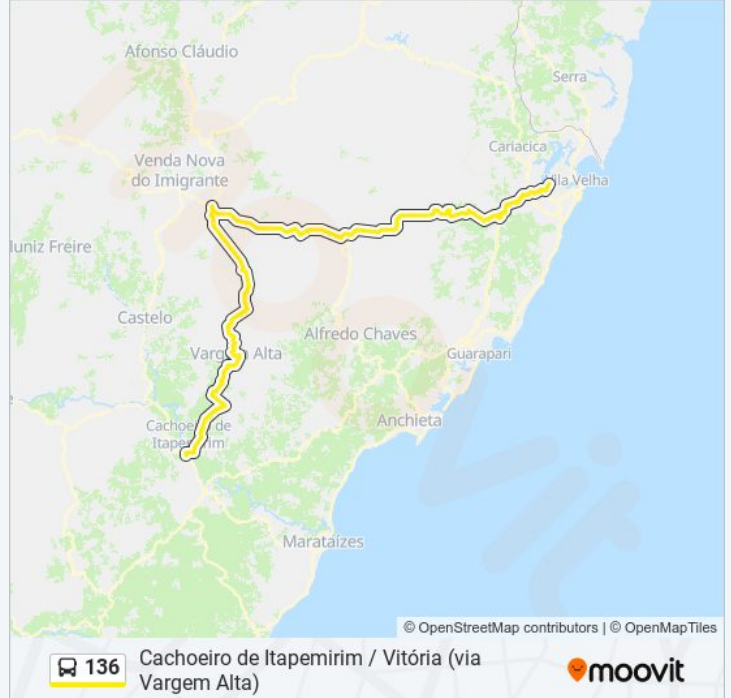

Rodovia Gumercindo Moura Nunes, 1900

Es-164

Es-164 / Mirante

Es-164

Es-164

Es-164

Es-164 / Trevo De Jaciguá

Es-164

Rodovia João De Deus Madureira Filho, 1600

Rodovia Gumercindo Moura Nunes, 1400

Rodovia Gumercindo Moura Nunes, 1819

Es-375, 12

Rodovia Gumercindo Moura Nunes, 12

Rua Nestor Gomes, 20

Terminal Rodoviário De Vargem Alta

Es-164, 296

Rodovia Gumercindo Moura Nunes, 2968

Es-164

Es-164

Es-164

Es-164 / Córrego Alto

Es-164

Es-164

Es-164

Es-164

Es-164

Es-164 / São José De Fruteiras

Es-164 / São José De Fruteiras

Es-164 / Igreja De São José

Avenida Julio Guidi, 4

Avenida Julio Guidi, 278

Avenida Julio Guidi, 258

Avenida Julio Guidi, 218