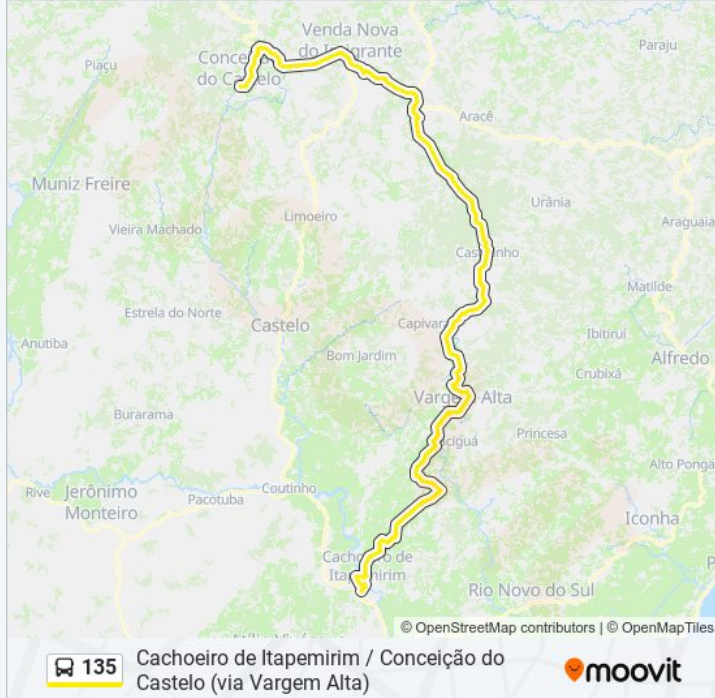

Br-262, 2005

Es-165, 9920

Rodoviária De Venda Nova Do Imigrante

Rodovia Presidente Costa E Silva, 262

Br-262

Rua Passos, 270

Rua Sem Denominacao 23, 104

Rodovia Geraldo Sartório, 491

Rodovia Geraldo Sartório, 2337

Rodovia Geraldo Sartório, 3150

Rodovia Geraldo Sartório, 3578

Estrada Do Lagarto, 150

Rodovia Geraldo Sartório, 4974

Rodovia Geraldo Sartório, 5617

Rodovia Geraldo Sartório, 6342

Rodovia Geraldo Sartório, 1641

Rodovia Geraldo Sartório, 7511

Rodovia Geraldo Sartório, 8226

Rodovia Geraldo Sartório, 100

Estrada Sao Paulo Do Arace X Forno Grande, 191

Rodovia Geraldo Sartório, 9798

Rodovia Geraldo Sartório, 9801

Rodovia Geraldo Sartório, 410

Es-164

Es-164

Es-164 / Hotel Fazenda Monte Verde

Es-164

Es-164

Es-164

Es-164

Rua Principal, 369

Igreja De São Roque - Castelinho

Rua Principal, 276