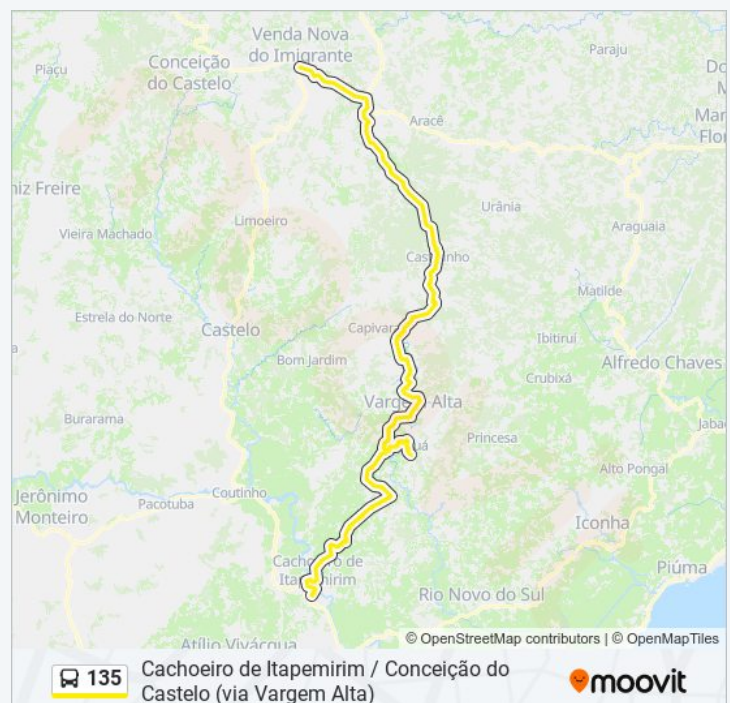

Sentido: Venda Nova Do Imigrante

Paradas: 150

Duração da viagem: 190 min

Resumo da linha:

Rodovia Gumercindo Moura Nunes, 4230

Rodovia Gumercindo Moura Nunes, 1655

Rodovia Gumercindo Moura Nunes, 5101

Rodovia Gumercindo Moura Nunes, 2000