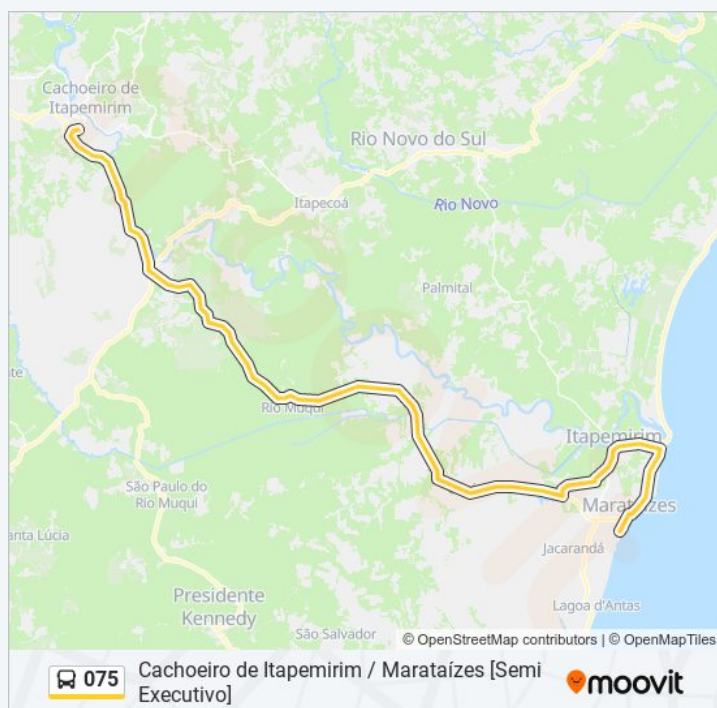

Informações da linha de ônibus 075

Sentido: Marataízes [Semi Executivo]

Paradas: 81

Duração da viagem: 109 min

Resumo da linha:

Rua Principal, 2260

Es-490

Es-490 / Barbados 1