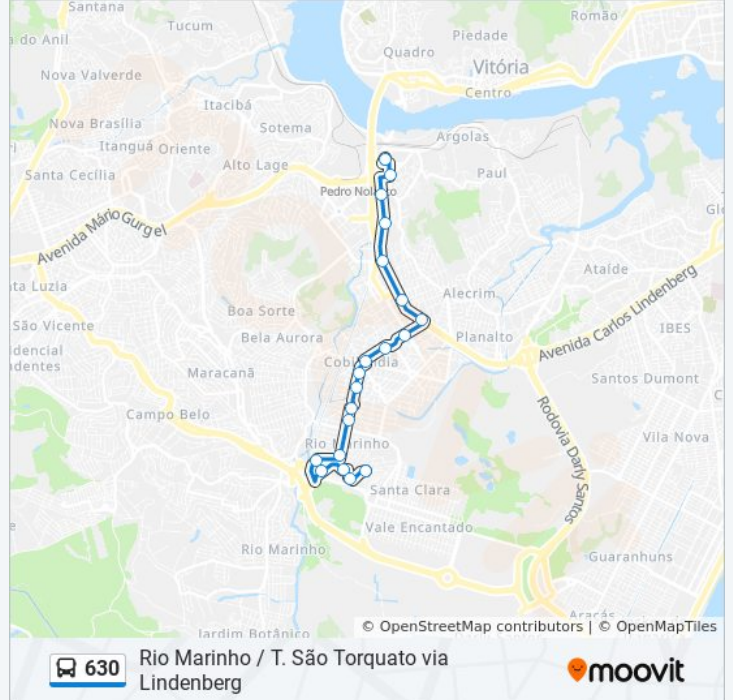

### Sentido: Terminal São Torquato

20 pontos

[VER OS HORÁRIOS DA LINHA](#)

Rio Marinho

Rua Independência, 147

Rua Serraria, 29

Rua Serraria, 72

Rua Desengano, 313

Avenida Carlos Lindemberg, 5900

Rodovia Carlos Lindemberg, 6202-6300

Avenida Carlos Lindemberg, 6860

Avenida Senador Robert Kennedy

Avenida Senador Robert Kennedy

Praça Getúlio Vargas, 157-183

Terminal São Torquato

### Horários da linha de ônibus 630

Tabela de horários sentido Terminal São Torquato

domingo	Fora de Operação
segunda-feira	05:50
terça-feira	05:50
quarta-feira	05:50
quinta-feira	05:50
sexta-feira	05:50
sábado	Fora de Operação

### Informações da linha de ônibus 630

**Sentido:** Terminal São Torquato

**Paradas:** 20

**Duração da viagem:** 15 min

**Resumo da linha:**

Os horários e os mapas do itinerário da linha de ônibus 630 estão disponíveis, no formato PDF offline, no site: [moovitapp.com](https://moovitapp.com). Use o [Moovit App](#) e viaje de transporte público por Vitória! Com o Moovit você poderá ver os horários em tempo real dos ônibus, trem e metrô, e receber direções passo a passo durante todo o percurso!