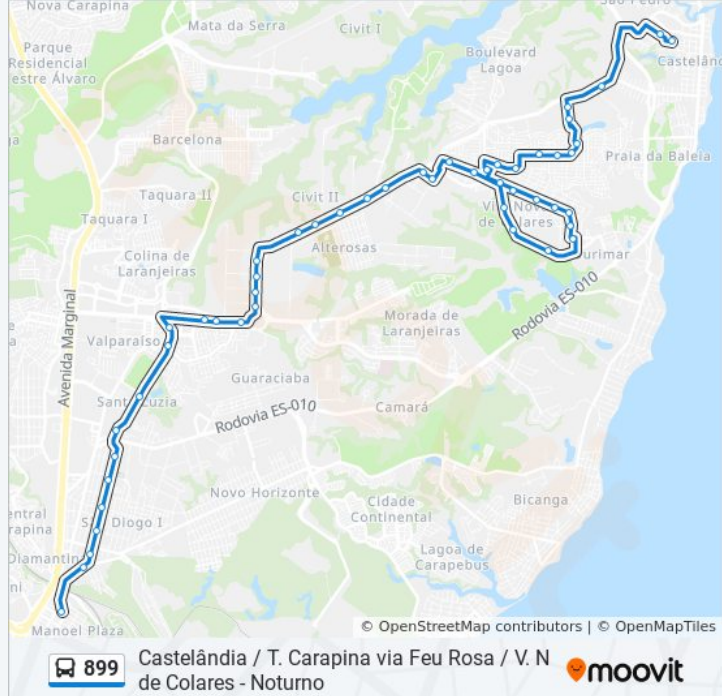

Avenida Colares Júnior, 248

Avenida Colares Júnior, 188

Rua Mamoré, 1

Avenida Colares Júnior, 1246

Rua São João, 84

Rua Das Camélias, 56

Rua Das Avencas, 158-160

Posto De Saúde De Feu Rosa

Rua Dos Eucaliptos, 606

Rua Dos Cravos, 48-50

Extrabom De Feu Rosa

Rua Dos Jacarandás, 17

Rua Pau Brasil, 471

Rua Pau Brasil, 421-427

Rua Pau Brasil, 389

Rua Pau Brasil, 184 (Volta)

Rua Pau Brasil, 172

Rua Pau Brasil, 295

Rua Pau Brasil, 273

Contorno Em Frente Ao Bairro Feu Rosa

Portal De Jacaraípe

Av. Des. Antonio Jose Miguel Feu Rosa

Rua E, 801b

Sentido: Terminal Carapina

62 pontos

[VER OS HORÁRIOS DA LINHA](#)

Rua E, 440-808

Saída Do T. Jacaraípe

Portal De Jacaraípe

Entrada De Feu Rosa

Rua Pau Brasil, 209-213

Rua Pau Brasil, 177-181