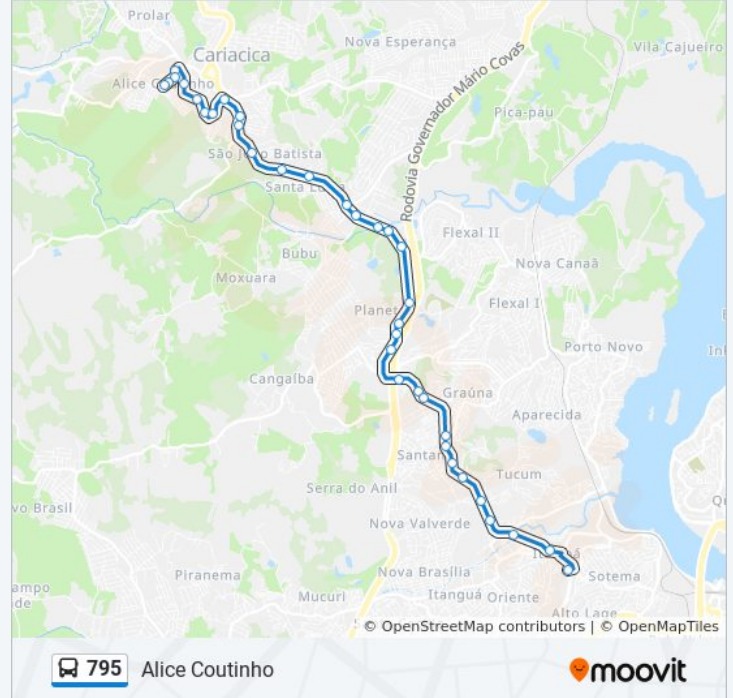

Rodovia Governador José Henrique Sette, 911

Rodovia Governador José Henrique Sette, 106

Rodovia Governador José Henrique Sette, 314

Rua Nestor Gomes, 25

Rua Nestor Gomes, 516-548

Horários da linha de ônibus 795

Informações da linha de ônibus 795**Sentido:** Alice Coutinho**Paradas:** 29**Duração da viagem:** 28 min**Resumo da linha:**

Rua Heraclides Goncalves, 213

Rua José Cardoso, 34

Rua Solon Ferreira De Paiva, 378

Rua Leopoldina Monteiro Firme, 48

Rua Onze, 514

Rua Onze, 340

Rua Antario Filho, 127

Alice Coutinho

Sentido: Terminal Itacibá

34 pontos

[VER OS HORÁRIOS DA LINHA](#)

Rodovia Governador José Sete, 2056-2080

Rodovia Governador José Sete, 2228-2460

Rodovia Governador José Henrique Sette, 737

Horários da linha de ônibus 795

Tabela de horários sentido Terminal Itacibá

Domingo	04:40 - 23:20
Segunda-feira	04:40 - 22:35
Terça-feira	04:40 - 22:35
Quarta-feira	04:40 - 22:35
Quinta-feira	04:40 - 22:35
Sexta-feira	04:40 - 22:35
Sábado	04:40 - 23:20