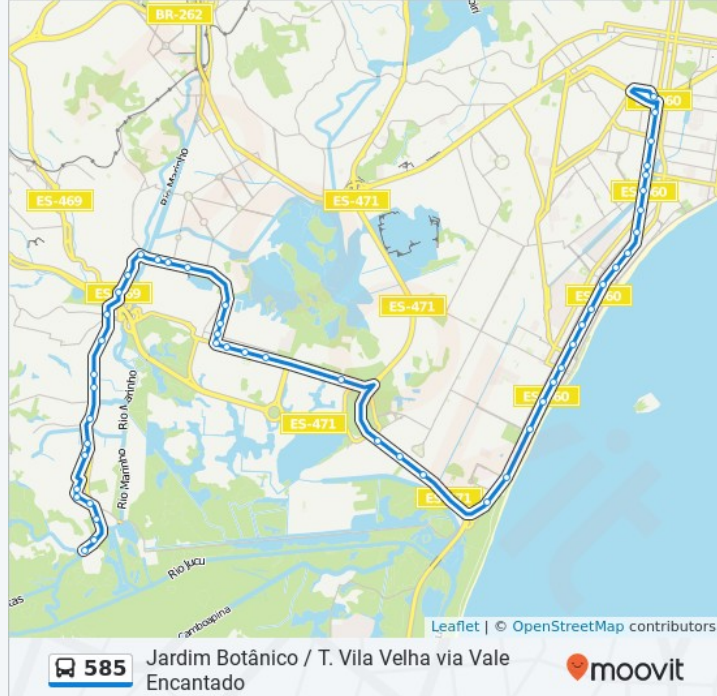

Sentido: Terminal Itaparica

31 pontos

[VER OS HORÁRIOS DA LINHA](#)

Rua Volta Redonda, 1412

Cmei Maria Inês Gurtler

Rua Viana-Vitória, 59

Rua Viana, 21

Rua Guarapari, 319

Informações da linha de ônibus 585

Sentido: Terminal Itaparica

Paradas: 31

Duração da viagem: 24 min

Resumo da linha:

Avenida Principal, 3836

Rua Principal, 771

Rua Principal, 220

Avenida Principal, 201

Avenida Principal, 357

Rua Cassiano Castelo, 852

Rod. Cláudio Henrique Laranja, 2

Supermercado Perim

Rod. Cláudio Henrique Laranja, 3

Rod. Cláudio Henrique Laranja, 5

Rodovia Darly Santos, 4100

Rodovia Darly Santos, 4530

Rodovia Darly Santos, 4822-4896

Terminal Itaparica

Sentido: Terminal Itaparica / Jardim Botânico Via Leste-Oeste - Circular

51 pontos

[VER OS HORÁRIOS DA LINHA](#)

Terminal Itaparica