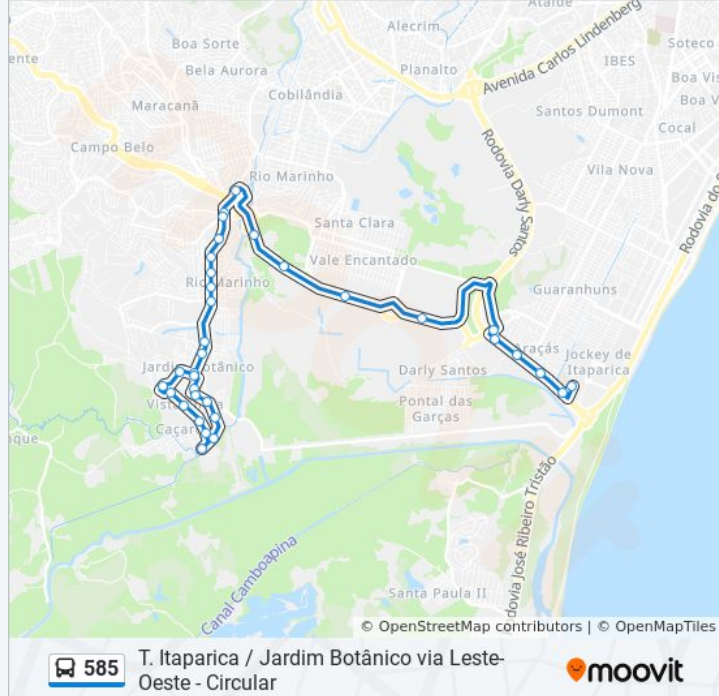

Terminal Itaparica
Rodovia Darly Santos, 4723
Rodovia Darly Santos, 4501
Rodovia Darly Santos, 4003-4055
Rua Lima, 16
Rod. Cláudio Henrique Laranja, 6
Rod. Cláudio Henrique Laranja, 4
Rodovia Cláudio Henrique Laranja
Rod. Cláudio Henrique Laranja, 1
Rua Mariano Firme, 41
Rua Cassiano Castelo, 842
Avenida Principal, 508
Avenida Principal, 471
Avenida Principal, 124
Rua Principal, 1088
Rua Principal, 1276
Emef São Jorge
Rua Principal, 1610
Rua Guarapari, 20
Rua Guarapari, 395
Rua Volta Redonda, 1412

Rua Guarapari, 48

Rua Guarapari, 1034

Estrada Caçaroca, 1307

Estrada Caçaroca, 1635

Rua Oriente, 730

Rua Oriente, 954

Rua Baixo Guandú, 489

Travessa Anchieta, 201

Sentido: Terminal Itaparica

31 pontos

[VER OS HORÁRIOS DA LINHA](#)

Rua Volta Redonda, 1412

Cmei Maria Inês Gurtler

Rua Viana-Vitória, 59

Rua Viana, 21

Rua Guarapari, 319

Rodovia Darly Santos, 4822-4896

Terminal Itaparica

Os horários e os mapas do itinerário da linha de ônibus 585 estão disponíveis, no formato PDF offline, no site: moovitapp.com. Use o [Moovit App](#) e viaje de transporte público por Vitória! Com o Moovit você poderá ver os horários em tempo real dos ônibus, trem e metrô, e receber direções passo a passo durante todo o percurso!