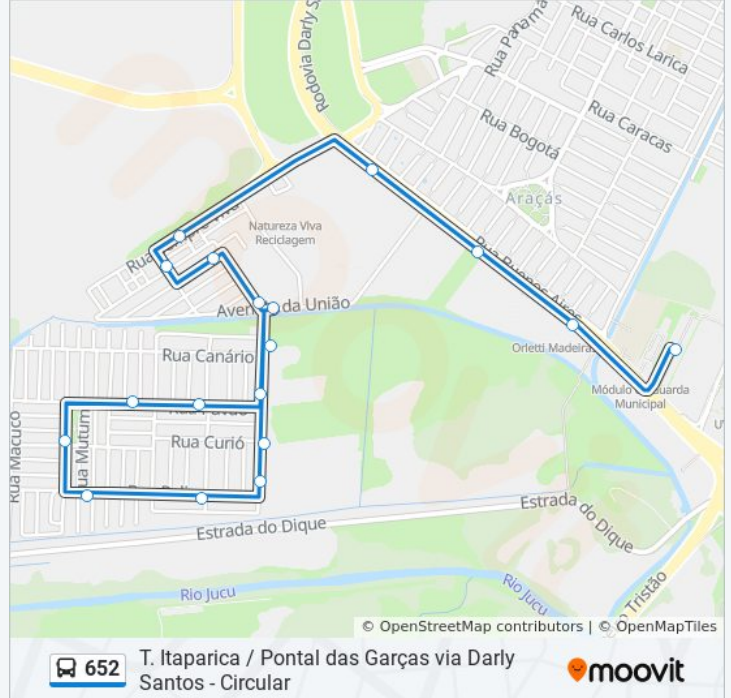

Use o aplicativo do Moovit para encontrar a estação de ônibus da linha 652 mais perto de você e descubra quando chegará a próxima linha de ônibus 652.

Sentido: T. Itaparica

15 pontos

[VER OS HORÁRIOS DA LINHA](#)

Rua Da Fé, 21

Avenida Gaivotas, 13

Rua Pavão, 624

Rua Pavão, 412

Rua Tucano, 318

Rua Pelicano, 305

Avenida Andorinhas, 32

Avenida Gaivotas, 122

Rua Curió, 357

Rua Apóstolo Pedro

Rua Apóstolo João

Rodovia Darly Santos, 4100

Rodovia Darly Santos, 4530

Rodovia Darly Santos, 4822-4896

Terminal Itaparica

Horários da linha de ônibus 652

Sentido: T. Itaparica / Pontal Das Garças

18 pontos

[VER OS HORÁRIOS DA LINHA](#)

- Terminal Itaparica
- Rodovia Darly Santos, 4723
- Rodovia Darly Santos, 4501
- Rua Da Fé, 21
- Avenida Gaivotas, 13
- Rua Pavão, 624
- Rua Pavão, 412
- Rua Tucano, 318
- Rua Pelicano, 305
- Avenida Andorinhas, 32
- Avenida Gaivotas, 122
- Rua Curió, 357
- Rua Apóstolo Pedro
- Rua Apóstolo João
- Rodovia Darly Santos, 4100
- Rodovia Darly Santos, 4530
- Rodovia Darly Santos, 4822-4896
- Terminal Itaparica