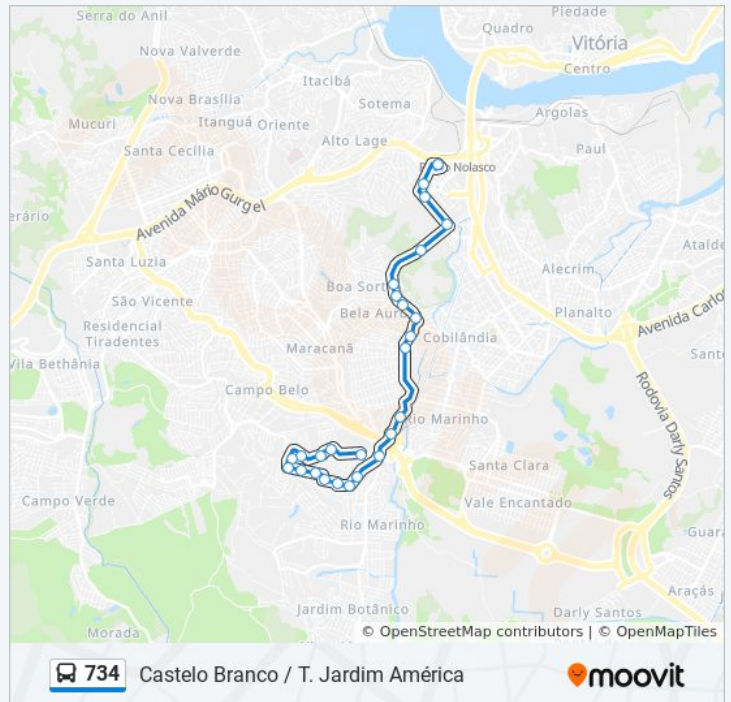

Avenida Mariano Firme, 2

Rua Fernando Antônio, 1314

Rua Fernando Antônio, 1521

Rua Fernando Antônio, 143-155

Rua Fernando Antônio, 87-109

Rua Fernando Antônio, 2181

Rua Fernando Antônio | Eef Prof. José Leão Nunes

Rua Fernando Antônio, 3029

Avenida Leopoldina, 485

Avenida Espírito Santo, 107

Avenida Brasil, 75

Praça Hugo Viola, 4

Terminal Jardim América

Informações da linha de ônibus 734

Sentido: Terminal Jardim América

Paradas: 27

Duração da viagem: 17 min

Resumo da linha:

Os horários e os mapas do itinerário da linha de ônibus 734 estão disponíveis, no formato PDF offline, no site: moovitapp.com. Use o [Moovit App](#) e viaje de transporte público por Vitória! Com o Moovit você poderá ver os horários em tempo real dos ônibus, trem e metrô, e receber direções passo a passo durante todo o percurso!