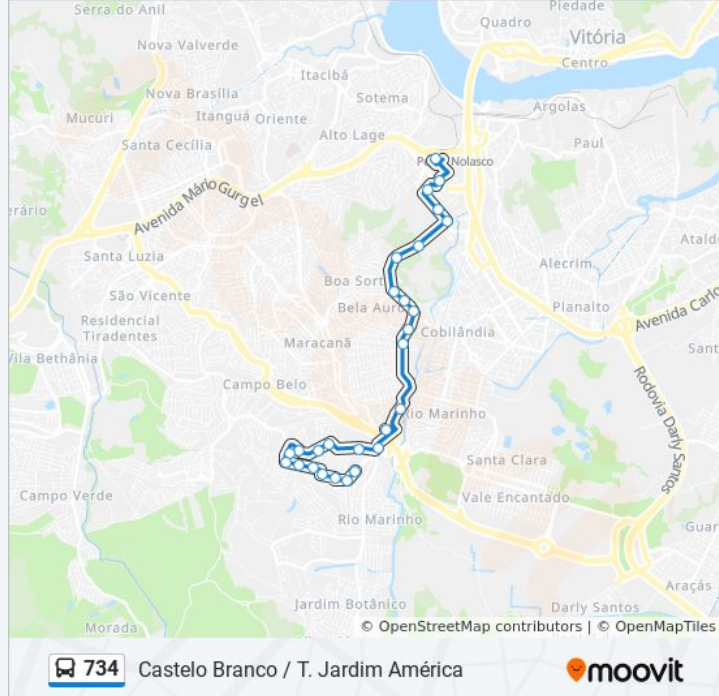

Informações da linha de ônibus 734

Sentido: Castelo Branco

Paradas: 26

Duração da viagem: 17 min

Resumo da linha:

Rua Joana Maria Da Silva, 71

Rua Gerson Camata, 1088

Rua Gerson Camata, 1374

Rua Gerson Camata, 1546

Rua B, 378

Sentido: T. Jardim América / Castelo Branco

41 pontos

[VER OS HORÁRIOS DA LINHA](#)

Terminal Jardim América

Rua Engenheiro José Sertã, 318-386

Avenida Espírito Santo | Belgo Mineira

Sentido: Terminal Jardim América

27 pontos

[VER OS HORÁRIOS DA LINHA](#)

Rua Cassiano Castelo, 48
Avenida Dois, 02
Rua Vinte | Praça Do Bairro Castelo Branco
Rua 23, 545
Rua Celestino De Almeida, 43
Rua Celestino De Almeida, 374

Rua Fernando Antônio, 3029

Avenida Leopoldina, 485

Avenida Espírito Santo, 107

Avenida Brasil, 75

Praça Hugo Viola, 4

Terminal Jardim América

Informações da linha de ônibus 734

Sentido: Terminal Jardim América