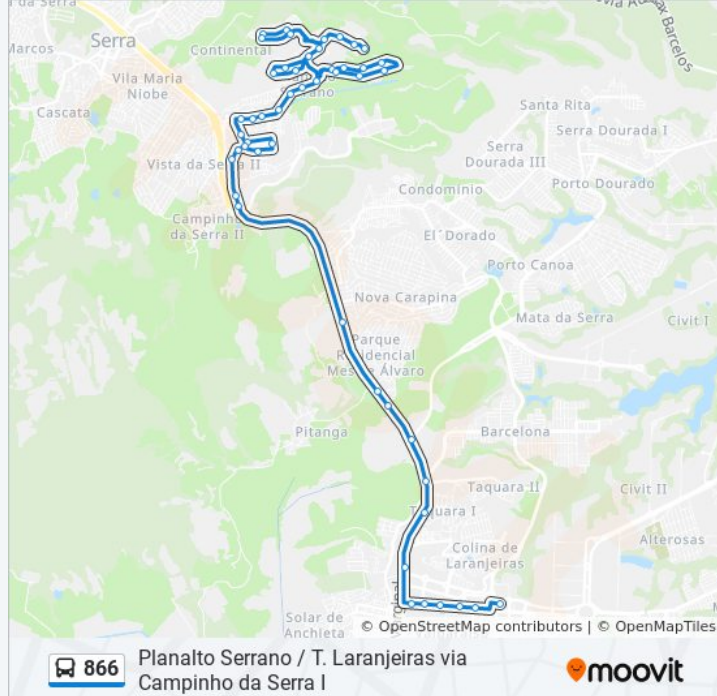

Rua Xingu, 465

Rua Tupi, 175

Avenida Guarani, 108

Avenida São Paulo, 405

Avenida São Paulo, 119

Avenida Brasília, 130

Avenida Brasília, 984

Avenida Brasília, 68

Av. Principal X Rua 09

Av. Principal X Rua 04

Rua 02 X Rua 04

Rua 02 X Rua 09

Rua Santa Catarina, 540

Avenida Brasília, 660

Avenida Brasília, 1

Planalto Serrano Bloco B

Sentido: Terminal Laranjeiras

47 pontos

[VER OS HORÁRIOS DA LINHA](#)

Horários da linha de ônibus 866

Tabela de horários sentido Terminal Laranjeiras

domingo 04:40 - 23:00

segunda-feira 04:15 - 23:00

Planalto Serrano Bloco B

Avenida Brasília, 981

Avenida Brasília, 818

Av. Principal X Rua 09

Av. Principal X Rua 04

Rua 02 X Rua 04

Rua 02 X Rua 09

Rua Santa Catarina, 540

Avenida Brasília, 68