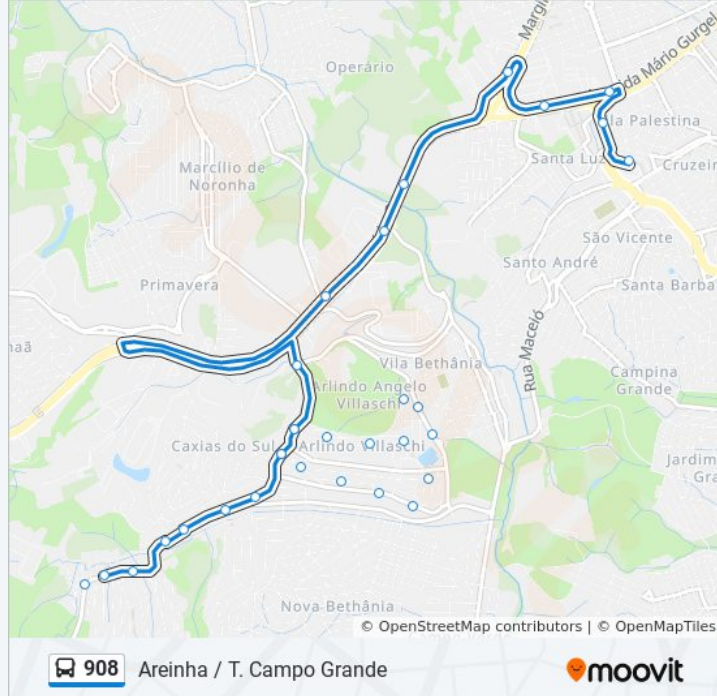

Sentido: Areinha

28 pontos

[VER OS HORÁRIOS DA LINHA](#)

Terminal Campo Grande
Rua Palestina, 11-111
Garagem Águia Branca
Ceasa
Rodovia Campos-Vitória, 464
Prox. Antiga Brasperola
Prox. Real Café
Venac
Prox. C Q Sabe
Acesso Bairro Soteco (Passarela) Sul
Br-262, 2191
Rodovia Governador Mário Covas, 860 - Parque Industrial
Rodovia Governador Mário Covas, 36 - Caxias Do Sul
Rua Principal, 1101-1117
Avenida Guarapari, 343
Rua Principal, 623
Casa Do Cidadão
Rua Principal, 12
Avenida Guarapari, 289-597
Avenida Guarapari, 1851

Horários da linha de ônibus 908

Tabela de horários sentido Areinha

Domingo	05:00 - 23:59
Segunda-feira	04:50 - 23:59
Terça-feira	04:50 - 23:59
Quarta-feira	04:50 - 23:59
Quinta-feira	04:50 - 23:59
Sexta-feira	04:50 - 23:59
Sábado	05:00 - 23:59

Informações da linha de ônibus 908

Sentido: Areinha

Paradas: 28

Duração da viagem: 24 min

Resumo da linha:

Avenida Guarapari, 30

Avenida Guarapari, 2229

Rua Guarapari, 946-1018

Rua Guarapari, 1152-1186

Rua Guarapari, 71

Estrada Areinha, 2300

Avenida Guarapari, 3643

Extrafrutti

Sentido: Terminal Campo Grande

23 pontos

[VER OS HORÁRIOS DA LINHA](#)