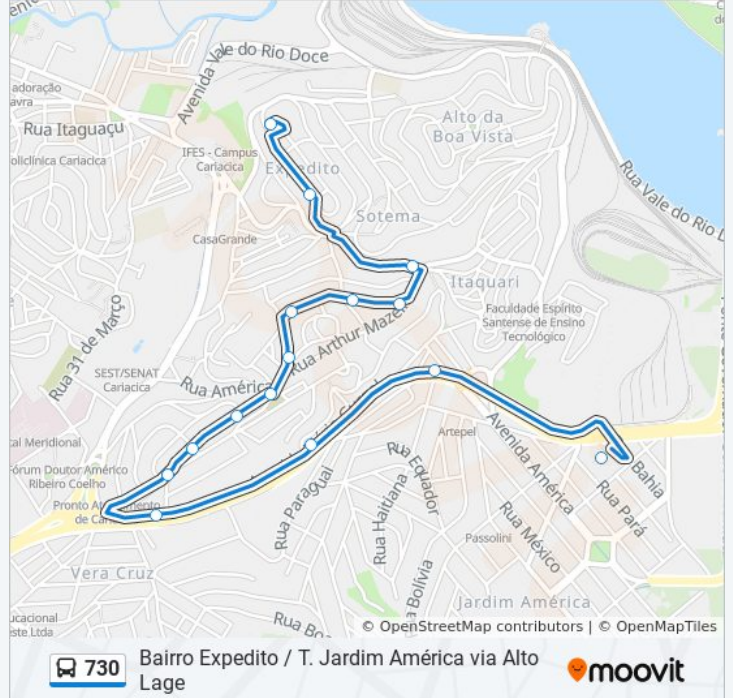

Use o aplicativo do Moovit para encontrar a estação de ônibus da linha 730 mais perto de você e descubra quando chegará a próxima linha de ônibus 730.

**Sentido: Bairro Expedito**

14 pontos

[VER OS HORÁRIOS DA LINHA](#)

Rua Romualdo Martins, 9

Rua Romualdo Martins, 30

Rua Romualdo Martins, 58

Rua Romualdo Martins, 84

Rua Presidente Wenceslau Braz, 3

Rua Graciliano Salles, 27

**Horários da linha de ônibus 730**

Tabela de horários sentido Bairro Expedito

### Sentido: Bairro Expedito Via Itaquari

8 pontos

[VER OS HORÁRIOS DA LINHA](#)

Terminal Jardim América

Rua Muniz Freire, 23

Rua Muniz Freire, 63

Rua Fernando De Sá, 34

Pracinha De Itaquari

### Horários da linha de ônibus 730

Tabela de horários sentido Terminal Jardim America Via Itaquari

Domingo	06:10 - 18:10
Segunda-feira	06:10 - 18:10
Terça-feira	06:10 - 18:10
Quarta-feira	06:10 - 18:10
Quinta-feira	06:10 - 18:10
Sexta-feira	06:10 - 18:10
Sábado	06:10 - 18:10