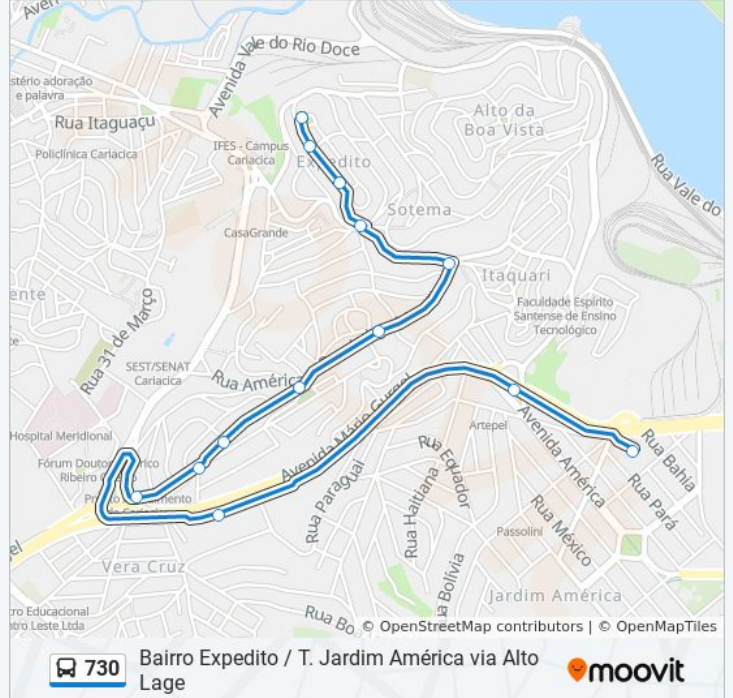

Praça Alto Lage

Rua Demóstenes Nunes Viêira, 374

Rua Demóstenes Nunes Viêira, 475

Pronto Atendimento De Alto Lage

Avenida Mario Gurgel, 1961

Avenida Mario Gurgel, 1965

Terminal Jardim América

### Horários da linha de ônibus 730

Tabela de horários sentido Terminal Jardim America

Domingo	05:30 - 22:50
Segunda-feira	05:30 - 23:10
Terça-feira	05:30 - 23:10
Quarta-feira	05:30 - 23:10
Quinta-feira	05:30 - 23:10
Sexta-feira	05:30 - 23:10
Sábado	05:30 - 23:10

### Informações da linha de ônibus 730

**Sentido:** Terminal Jardim America

**Paradas:** 12

**Duração da viagem:** 10 min

**Resumo da linha:**

### Sentido: Terminal Jardim America Via Itaquari

10 pontos

[VER OS HORÁRIOS DA LINHA](#)

Rua Graciliano Salles, 35

Rua Graciliano Salles, 5

Rua Graciliano Salles, 1

Rua Presidente Wenceslau Braz, 133

Pracinha De Itaquari