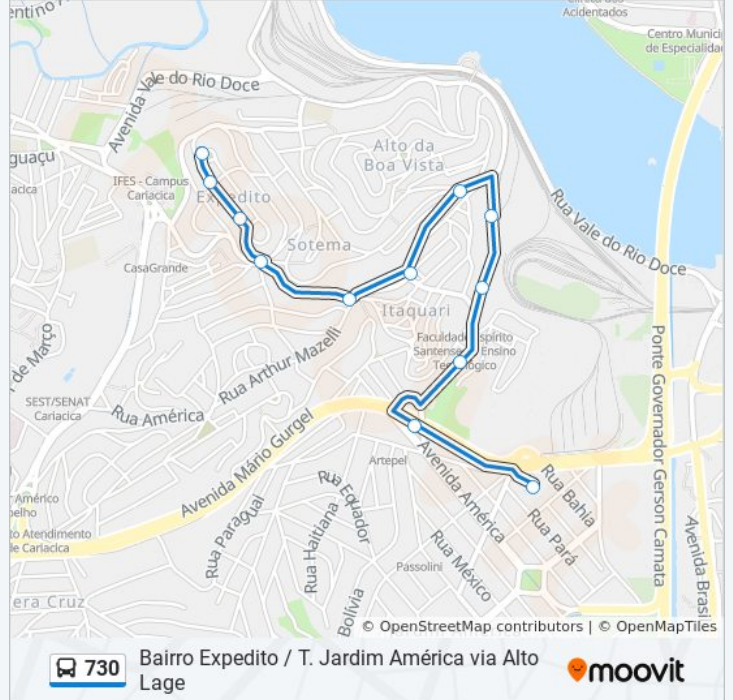

### Sentido: Terminal Jardim America Via Itaquari

10 pontos

[VER OS HORÁRIOS DA LINHA](#)

Rua Graciliano Salles, 35

Rua Graciliano Salles, 5

Rua Graciliano Salles, 1

Rua Presidente Wenceslau Braz, 133

Pracinha De Itaquari

Rua Fernando De Sá, 116

Rua Muniz Freire, 63

Rua Muniz Freire, 379

Avenida Mario Gurgel, 1965

Terminal Jardim América

### Horários da linha de ônibus 730

Tabela de horários sentido Terminal Jardim America Via Itaquari

Domingo	06:10 - 18:10
Segunda-feira	06:10 - 18:10
Terça-feira	06:10 - 18:10
Quarta-feira	06:10 - 18:10
Quinta-feira	06:10 - 18:10
Sexta-feira	06:10 - 18:10
Sábado	06:10 - 18:10

### Informações da linha de ônibus 730

**Sentido:** Terminal Jardim America Via Itaquari

**Paradas:** 10

**Duração da viagem:** 8 min

**Resumo da linha:**

Os horários e os mapas do itinerário da linha de ônibus 730 estão disponíveis, no formato PDF offline, no site: [moovitapp.com](https://moovitapp.com). Use o [Moovit App](#) e viaje de transporte público por Vitória! Com o Moovit você poderá ver os horários em tempo real dos ônibus, trem e metrô, e receber direções passo a passo durante todo o percurso!