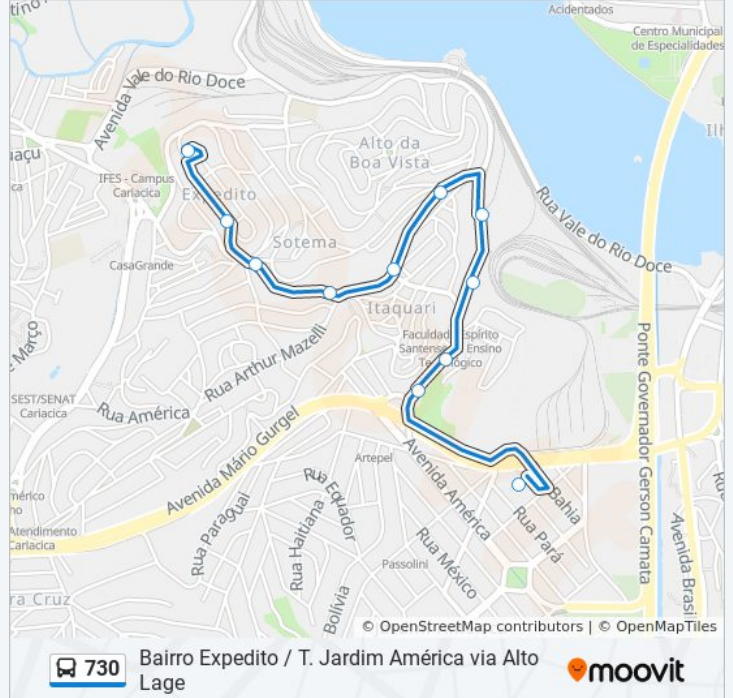

### Sentido: Bairro Expedito Via Itaquari

8 pontos

[VER OS HORÁRIOS DA LINHA](#)

Terminal Jardim América

Rua Muniz Freire, 23

Rua Muniz Freire, 63

Rua Fernando De Sá, 34

Pracinha De Itaquari

### Horários da linha de ônibus 730

Tabela de horários sentido Bairro Expedito Via Itaquari

Domingo	06:30 - 18:30
Segunda-feira	06:30 - 18:30
Terça-feira	06:30 - 18:30
Quarta-feira	06:30 - 18:30
Quinta-feira	06:30 - 18:30
Sexta-feira	06:30 - 18:30
Sábado	06:30 - 18:30

### Informações da linha de ônibus 730

**Sentido:** Bairro Expedito Via Itaquari

**Paradas:** 8

**Duração da viagem:** 6 min

**Resumo da linha:**

### Sentido: Terminal Jardim America

12 pontos

[VER OS HORÁRIOS DA LINHA](#)

Rua Graciliano Salles, 35

Rua Graciliano Salles, 5

Rua Graciliano Salles, 1

Rua Presidente Wenceslau Braz, 133

Rua Arthur Mazelli, 53