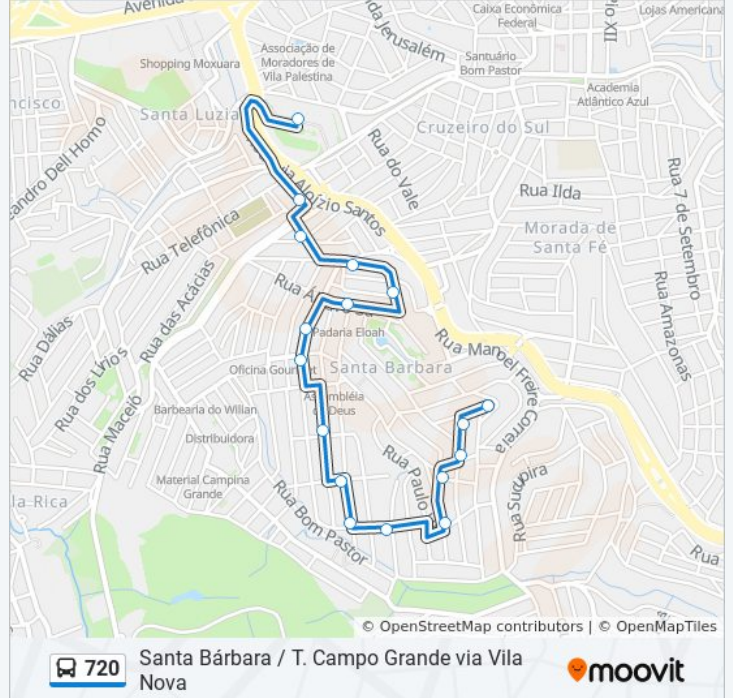

A linha de ônibus 720 | (Santa Bárbara / T. Campo Grande via Vila Nova) tem 2 itinerários.

(1) Santa Bárbara: 04:45 - 23:45 (2) Terminal Campo Grande: 04:30 - 22:45

Use o aplicativo do Moovit para encontrar a estação de ônibus da linha 720 mais perto de você e descubra quando chegará a próxima linha de ônibus 720.

### Sentido: Santa Bárbara

13 pontos

[VER OS HORÁRIOS DA LINHA](#)

Terminal Campo Grande  
Rua São José, 752  
Rua Oscar Sá Rodrigues, 45  
Rua Goias, 80  
Rua Maria Rosa, 210  
Rua Pernambuco, 212  
Rua Odônia Da Costa Machado Toledo, 138  
Rua Imperio Da Vila, 348  
Rua Dois Corações, 21  
Rua Joaquim Araújo Tôrres, 226  
Rua Joaquim Araújo Tôrres, 34  
Rua Doutor Dionisio De Almeida Ramos, 224  
Santa Bárbara

### Informações da linha de ônibus 720

**Sentido:** Santa Bárbara

**Paradas:** 13

**Duração da viagem:** 7 min

**Resumo da linha:**

### Sentido: Terminal Campo Grande

13 pontos

[VER OS HORÁRIOS DA LINHA](#)

Santa Bárbara

Rua Doutor Dionisio De Almeida Ramos, 216

Rua Joaquim Araújo Tôrres, 42

Rua Joaquim Araújo Tôrres, 226

Rua Horizonte Feliz, 325