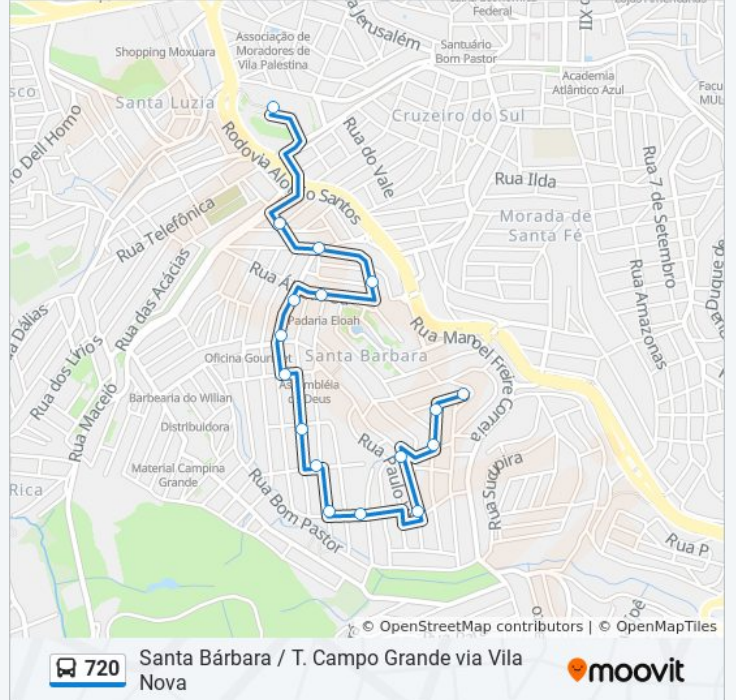

### Sentido: Terminal Campo Grande

13 pontos

[VER OS HORÁRIOS DA LINHA](#)

Santa Bárbara

Rua Doutor Dionisio De Almeida Ramos, 216

Rua Joaquim Araújo Tôrres, 42

Rua Joaquim Araújo Tôrres, 226

Rua Horizonte Feliz, 325

Rua Imperio Da Vila, 293

Rua Vitoria Regia Barbosa, 96

Rua Pernambuco, 216

Rua Antenor Caldas, 98

Rua José Henrique Mendes Oliveira, 235

Rua João Climaco De Sá Rodrigues, 17

Rua São João, 935

Terminal Campo Grande

### Horários da linha de ônibus 720

Tabela de horários sentido Terminal Campo Grande

domingo	04:30 - 22:45
segunda-feira	04:30 - 22:45
terça-feira	04:30 - 22:45
quarta-feira	04:30 - 22:45
quinta-feira	04:30 - 22:45
sexta-feira	04:30 - 22:45
sábado	04:30 - 22:45

### Informações da linha de ônibus 720

**Sentido:** Terminal Campo Grande

**Paradas:** 13

**Duração da viagem:** 7 min

**Resumo da linha:**

Os horários e os mapas do itinerário da linha de ônibus 720 estão disponíveis, no formato PDF offline, no site: [moovitapp.com](https://moovitapp.com). Use o [Moovit App](#) e viaje de transporte público por Vitória! Com o Moovit você poderá ver os horários em tempo real dos ônibus, trem e metrô, e receber direções passo a passo durante todo o percurso!