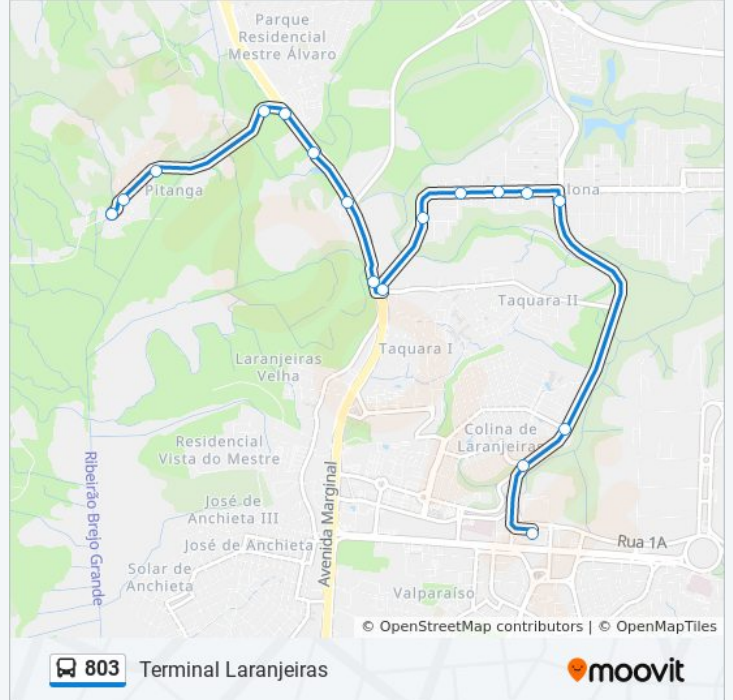

Avenida Miguel Jose, 500

Avenida Miguel Jose, 1156

Rodovia Br 101 Norte, 2797

Rodovia Governador Mário Covas, 13070

Rodovia Governador Mário Covas, 13095

Rodovia Governador Mário Covas, 297

Rodovia Governador Mário Covas, 199

Rua Manoel Lopes, 1-11

Avenida Região Sudeste, 1619-1687

Avenida Região Sudeste, 1533

Avenida Região Sudeste, 1275

Avenida Região Sudeste, 1077

Rodovia Norte Sul, 90

Rodovia Norte Sul, 3200

Avenida Norte Sul, 3310-3456

Terminal Laranjeiras

**Horários da linha de ônibus 803**

Tabela de horários sentido Terminal Laranjeiras

Domingo	04:50 - 23:10
Segunda-feira	04:40 - 23:30
Terça-feira	04:40 - 23:30
Quarta-feira	04:40 - 23:30
Quinta-feira	04:40 - 23:30
Sexta-feira	04:40 - 23:30
Sábado	04:50 - 23:10

**Informações da linha de ônibus 803**

**Sentido:** Terminal Laranjeiras

**Paradas:** 17

**Duração da viagem:** 17 min

**Resumo da linha:**

Os horários e os mapas do itinerário da linha de ônibus 803 estão disponíveis, no formato PDF offline, no site: [moovitapp.com](https://moovitapp.com). Use o [Moovit App](#) e viaje de transporte público por Vitória! Com o Moovit você poderá ver os horários em tempo real dos ônibus, trem e metrô, e receber direções passo a passo durante todo o percurso!