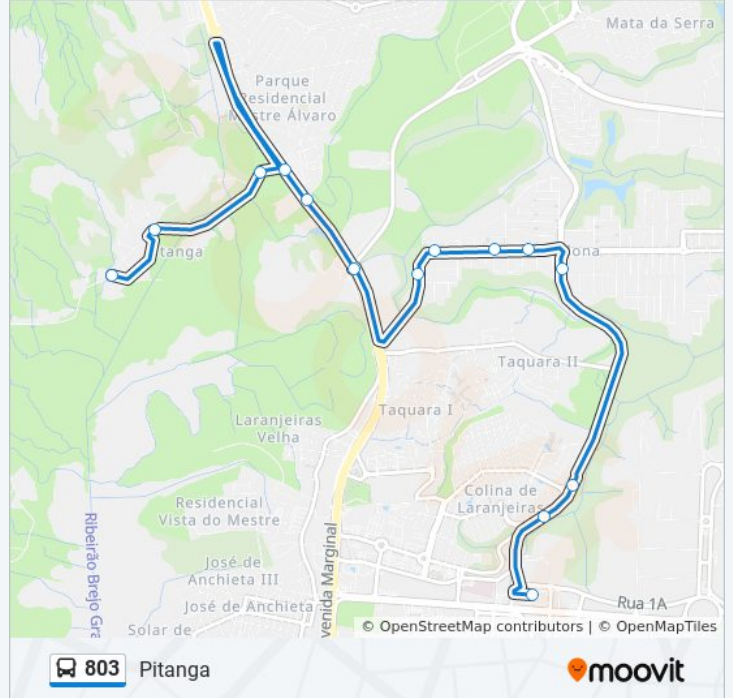

803

Pitanga

Use O App

A linha de ônibus 803 | (Pitanga) tem 2 itinerários.

(1) Pitanga: 05:05 - 23:59(2) Terminal Laranjeiras: 04:40 - 23:30

Use o aplicativo do Moovit para encontrar a estação de ônibus da linha 803 mais perto de você e descubra quando chegará a próxima linha de ônibus 803.

**Sentido: Pitanga**

13 pontos

[VER OS HORÁRIOS DA LINHA](#)

Terminal Laranjeiras  
Rodovia Norte Sul, 2126  
Avenida Norte Sul, 3103-3213  
Avenida Norte Sul | De Frente Ao Posto Da PM  
Avenida Região Sudeste, 1060  
Avenida Região Sudeste, 1302-1318  
Avenida Região Sudeste, 1710-1732  
Rodovia Governador Mário Covas, 181  
Rodovia Governador Mário Covas, 13080  
Rodovia Governador Mário Covas, 13070  
Rua Aristides Corrêa, 121  
Rua Miguel José, 1152  
Pitanga

**Informações da linha de ônibus 803****Sentido:** Pitanga**Paradas:** 13**Duração da viagem:** 15 min**Resumo da linha:**

**Sentido: Terminal Laranjeiras**

17 pontos

[VER OS HORÁRIOS DA LINHA](#)

Pitanga

Avenida Miguel Jose, 500

Avenida Miguel Jose, 1156

Rodovia Br 101 Norte, 2797

Rodovia Governador Mário Covas, 13070

Rodovia Governador Mário Covas, 13095

Rodovia Governador Mário Covas, 297

Rodovia Governador Mário Covas, 199