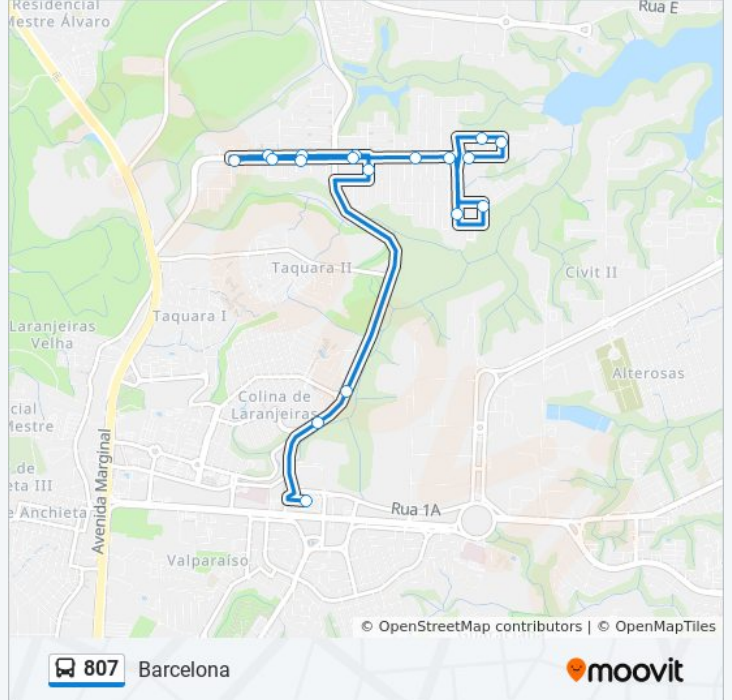

Sentido: Barcelona

18 pontos

[VER OS HORÁRIOS DA LINHA](#)

Terminal Laranjeiras
Rodovia Norte Sul, 2126
Avenida Norte Sul, 3103-3213
Avenida Teresópolis, 87
Avenida Região Sudeste | Praça De Barcelona
Avenida Região Sudeste, 1060
Avenida Região Sudeste, 1302-1318
Avenida Região Sudeste, 1533
Avenida Região Sudeste, 1275
Avenida Região Sudeste, 1077
Avenida Região Sudeste | Cmei Marília M. Monteiro
Avenida Região Sudeste, 285
Avenida Região Sudeste | Em Frente Ao Pastel Guloso
Avenida Região Sul, 76
Rua Bragança Paulista, 26
Avenida Corumbá, 143
Rua Aragarça, 100
Barcelona

Informações da linha de ônibus 807**Sentido:** Barcelona**Paradas:** 18**Duração da viagem:** 15 min**Resumo da linha:**

Sentido: Terminal Laranjeiras

17 pontos

[VER OS HORÁRIOS DA LINHA](#)

Barcelona

Rua Aragarça, 12

Avenida Região Sudeste, 1533

Avenida Região Sudeste, 1275

Avenida Região Sudeste, 1077

Rodovia Norte Sul, 90

Rodovia Norte Sul, 3200

Avenida Norte Sul, 3310-3456

Terminal Laranjeiras

Horários da linha de ônibus 807

Informações da linha de ônibus 807

Sentido: Terminal Laranjeiras

Paradas: 17

Duração da viagem: 15 min

Resumo da linha:

Os horários e os mapas do itinerário da linha de ônibus 807 estão disponíveis, no formato PDF offline, no site: moovitapp.com. Use o [Moovit App](#) e viaje de transporte público por Vitória! Com o Moovit você poderá ver os horários em tempo real dos ônibus, trem e metrô, e receber direções passo a passo durante todo o percurso!