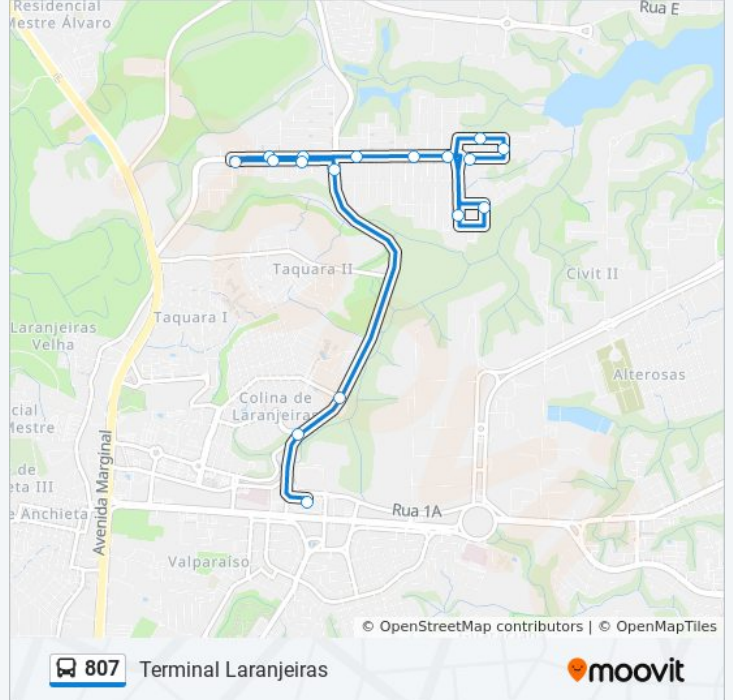

Sentido: Barcelona

18 pontos

[VER OS HORÁRIOS DA LINHA](#)

Terminal Laranjeiras
Rodovia Norte Sul, 2126
Avenida Norte Sul, 3103-3213
Avenida Teresópolis, 87
Avenida Região Sudeste | Praça De Barcelona
Avenida Região Sudeste, 1060
Avenida Região Sudeste, 1302-1318
Avenida Região Sudeste, 1533
Avenida Região Sudeste, 1275
Avenida Região Sudeste, 1077
Avenida Região Sudeste | Cmei Marília M. Monteiro
Avenida Região Sudeste, 285
Avenida Região Sudeste | Em Frente Ao Pastel Guloso
Avenida Região Sul, 76
Rua Bragança Paulista, 26
Avenida Corumbá, 143
Rua Aragarça, 100
Barcelona

Informações da linha de ônibus 807**Sentido:** Barcelona**Paradas:** 18**Duração da viagem:** 15 min**Resumo da linha:**

Sentido: Terminal Laranjeiras

17 pontos

[VER OS HORÁRIOS DA LINHA](#)

Barcelona

Rua Aragarça, 12

Avenida Região Sudeste, 1533

Avenida Região Sudeste, 1275

Avenida Região Sudeste, 1077

Rodovia Norte Sul, 90

Rodovia Norte Sul, 3200

Avenida Norte Sul, 3310-3456

Terminal Laranjeiras

Horários da linha de ônibus 807

Informações da linha de ônibus 807

Sentido: Terminal Laranjeiras

Paradas: 17

Duração da viagem: 15 min

Resumo da linha:

Os horários e os mapas do itinerário da linha de ônibus 807 estão disponíveis, no formato PDF offline, no site: moovitapp.com. Use o [Moovit App](#) e viaje de transporte público por Vitória! Com o Moovit você poderá ver os horários em tempo real dos ônibus, trem e metrô, e receber direções passo a passo durante todo o percurso!