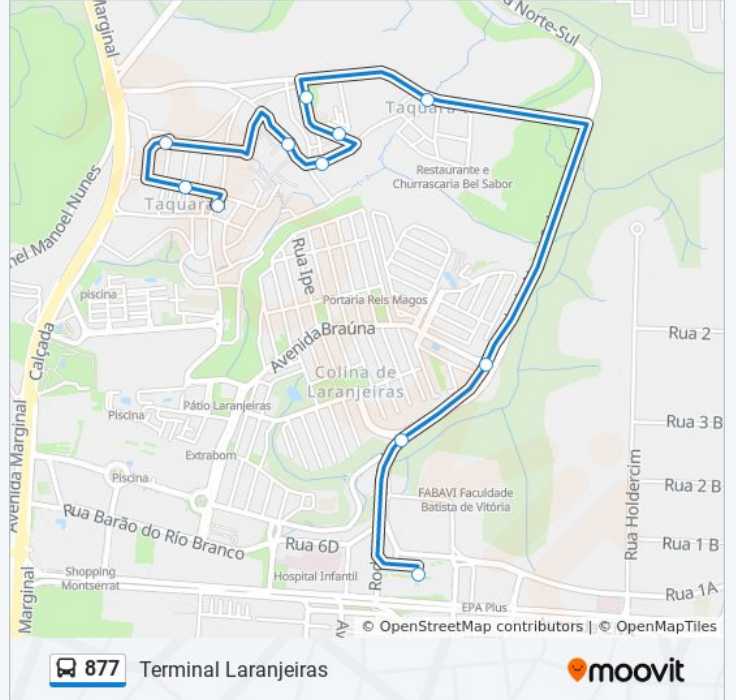

### Sentido: Terminal Laranjeiras

12 pontos

[VER OS HORÁRIOS DA LINHA](#)

Taquara I

Residencial Santa Esmeralda

Rua Climário Pissário Nascimento, 107

Rua Manoel Lopes 2

Rua Manoel Lopes 634-704

Travessa 13 De Maio, 118

Rua Treze De Maio, 186

Rua Treze De Maio, 41

Rua Portobrás, 33

Rodovia Norte Sul, 3200

Avenida Norte Sul, 3310-3456

Terminal Laranjeiras

### Horários da linha de ônibus 877

Tabela de horários sentido Terminal Laranjeiras

Domingo	05:00 - 23:30
Segunda-feira	04:40 - 23:45
Terça-feira	04:40 - 23:45
Quarta-feira	04:40 - 23:45
Quinta-feira	04:40 - 23:45
Sexta-feira	04:40 - 23:45
Sábado	04:40 - 23:30

### Informações da linha de ônibus 877

**Sentido:** Terminal Laranjeiras

**Paradas:** 12

**Duração da viagem:** 10 min

**Resumo da linha:**

Os horários e os mapas do itinerário da linha de ônibus 877 estão disponíveis, no formato PDF offline, no site: [moovitapp.com](https://moovitapp.com). Use o [Moovit App](#) e viaje de transporte público por Vitória! Com o Moovit você poderá ver os horários em tempo real dos ônibus, trem e metrô, e receber direções passo a passo durante todo o percurso!