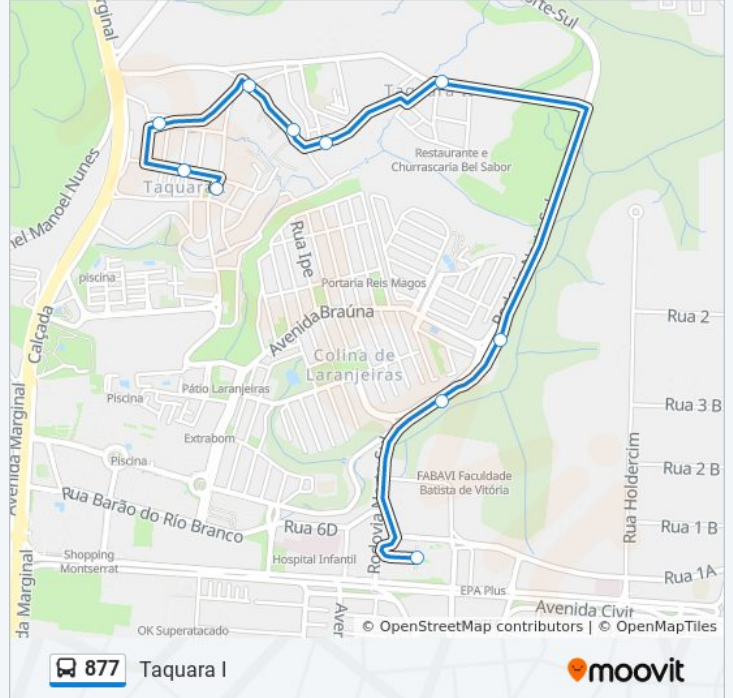

Terminal Laranjeiras

Rodovia Norte Sul, 2126

Avenida Norte Sul, 3103-3213

Rua Júlia Eler Dela Costa, 32

Rua Manoel Lopes - Em Frente A Igreja  
Adventista Do Sétimo Dia

Beco Batinga I, 2

Rua Manoel Lopes 2

Rua Jerusalém, 1

Avenida Coronel Walfredo Ferreira

Taquara I

**Horários da linha de ônibus 877**

Tabela de horários sentido Taquara I

Domingo	05:20 - 23:59
Segunda-feira	04:55 - 23:59
Terça-feira	04:55 - 23:59
Quarta-feira	04:55 - 23:59
Quinta-feira	04:55 - 23:59
Sexta-feira	04:55 - 23:59
Sábado	04:55 - 23:59

**Informações da linha de ônibus 877****Sentido:** Taquara I**Paradas:** 10**Duração da viagem:** 9 min**Resumo da linha:**

### Sentido: Terminal Laranjeiras

12 pontos

[VER OS HORÁRIOS DA LINHA](#)

Taquara I

Residencial Santa Esmeralda

Rua Climário Pissário Nascimento, 107

Rua Manoel Lopes 2

Rua Manoel Lopes 634-704