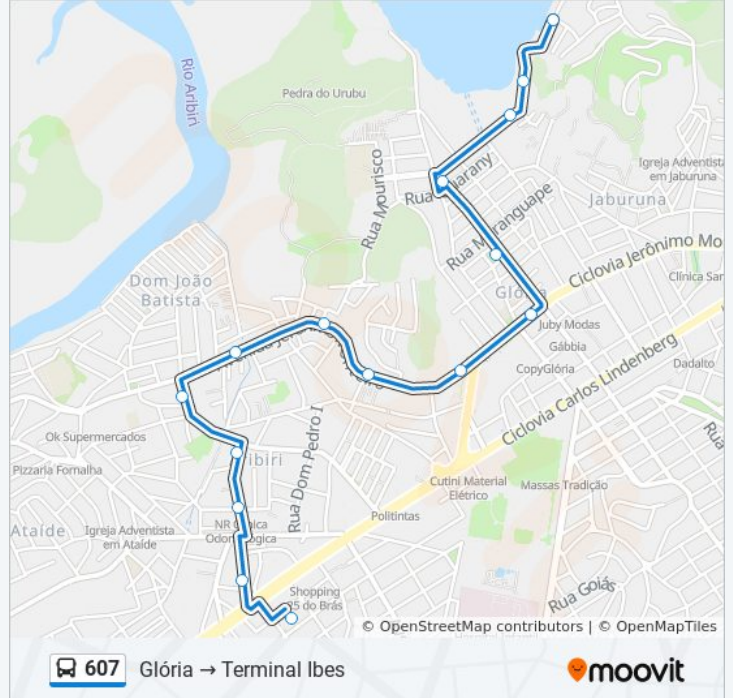

**Sentido: Terminal Ibes**

15 pontos

[VER OS HORÁRIOS DA LINHA](#)

Ponto Final Da Gloria

Ponto 2

Ponto 3

Praça Henrique Marques

Praça Jorge Siqueira

Rua Aristídes Miranda, 75

Terminal Ibes

**Horários da linha de ônibus 607**

Tabela de horários sentido Terminal Ibes

Domingo	05:00
Segunda-feira	05:00
Terça-feira	05:00
Quarta-feira	05:00
Quinta-feira	05:00
Sexta-feira	05:00
Sábado	05:00

**Informações da linha de ônibus 607****Sentido:** Terminal Ibes**Paradas:** 15**Duração da viagem:** 9 min**Resumo da linha:**

### Sentido: Terminal Ibes / Glória Via Bairro Garoto

33 pontos

[VER OS HORÁRIOS DA LINHA](#)

Terminal Ibes

Rua Antônio Bezerra, 14-76

Rua José Rodrigues De Carvalho, 83-229

Rua José Rodrigues De Carvalho, 1-81