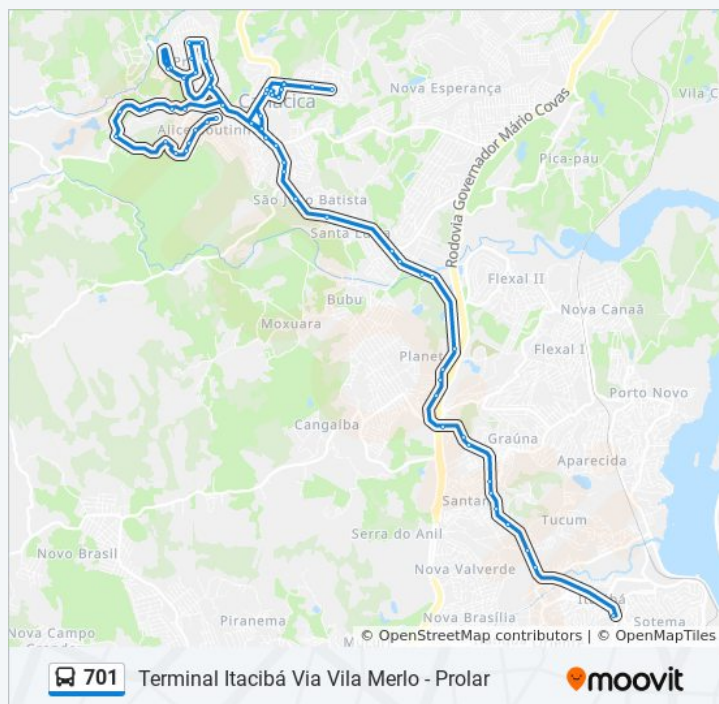

Viação Satélite

Rodovia Governador José Sete, 3946-4134

Sentido: Terminal Itacibá Via Vila Merlo - Prolar

Paradas: 52

Duração da viagem: 37 min

Resumo da linha:

Toldos São Paulo

Escola Maria De Lourdes Poyares Labuto