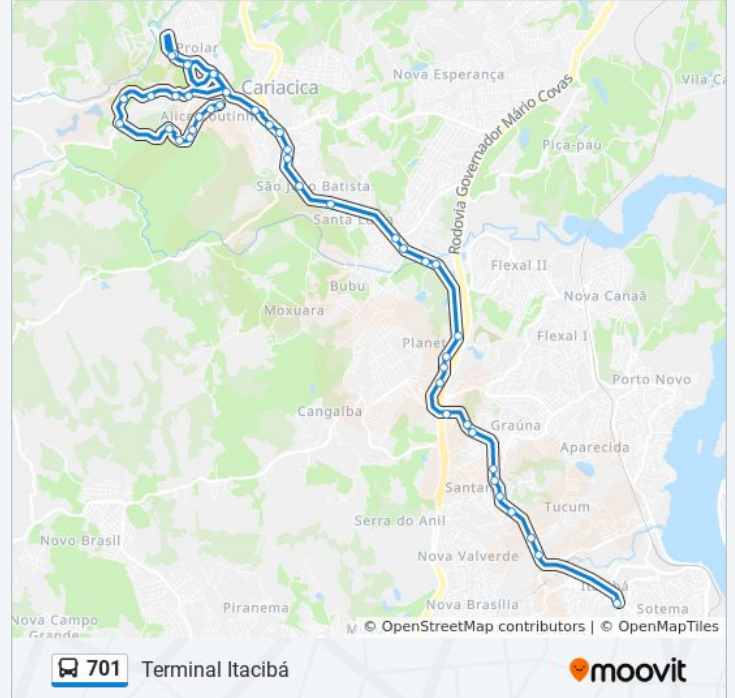

Rodovia Governador José Henrique Sette, 314

Rodovia Governador José Henrique Sette, 23

Rodovia Governador José Sete, 1898-1976

Rodovia Governador José Sete, 2056-2080

Rodovia Governador José Sete, 2228-2460

Viação Satélite

Rodovia Governador José Sete, 3946-4134

Toldos São Paulo

Escola Maria De Lourdes Poyares Labuto

Praça Do Bairro Tabajara

Rua Sete, 2

Rodovia Governador José Sete, 6062-6156

Rede Farmes

Casa Kill

Cfa

Acesso Para Valverde

Rodovia Governador José Henrique Sette, 74

Rua Liberalino Santana

Rua São Jorge, 37

Emef Terfina Rocha Ferreira | Praça De Itacibá

Terminal Itacibá

Sentido: Terminal Itacibá Via Vila Merlo - Prolar

52 pontos

[VER OS HORÁRIOS DA LINHA](#)

Rua Quatorze, 43

Rua Dez, 74-118

Rua Um, 119-235

Rua Um, 7

Rua Sao Jose, 71

Rua Alfredo Couto Teixeira, 26

Rua Dezesseis, 13

Rua Alfredo Couto Teixeira, 214

Horários da linha de ônibus 701

Tabela de horários sentido Terminal Itacibá Via Vila Merlo - Prolar

domingo	21:50 - 23:10
segunda-feira	04:00 - 23:00
terça-feira	04:00 - 23:00
quarta-feira	04:00 - 23:00
quinta-feira	04:00 - 23:00
sexta-feira	04:00 - 23:00
sábado	04:00 - 23:00

Informações da linha de ônibus 701