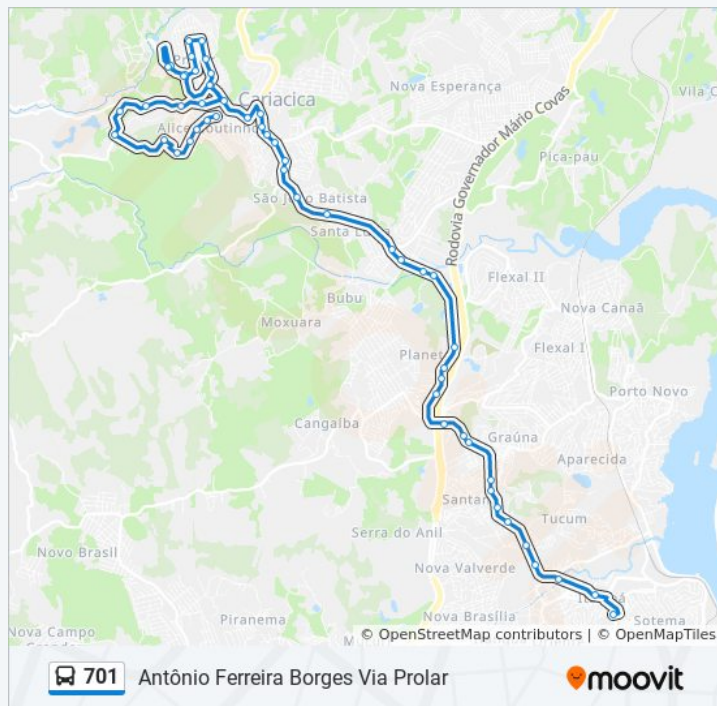

sexta-feira

22:30

sábado

Fora de Operação

Informações da linha de ônibus 701

Sentido: Antônio Ferreira Borges Via Prolar

Paradas: 32

Duração da viagem: 27 min

Resumo da linha:

Sentido: Antônio Ferreira Borges Via Vila Merlo - Prolar

47 pontos

[VER OS HORÁRIOS DA LINHA](#)

Horários da linha de ônibus 701

Tabela de horários sentido Antônio Ferreira Borges Via Vila Merlo - Prolar