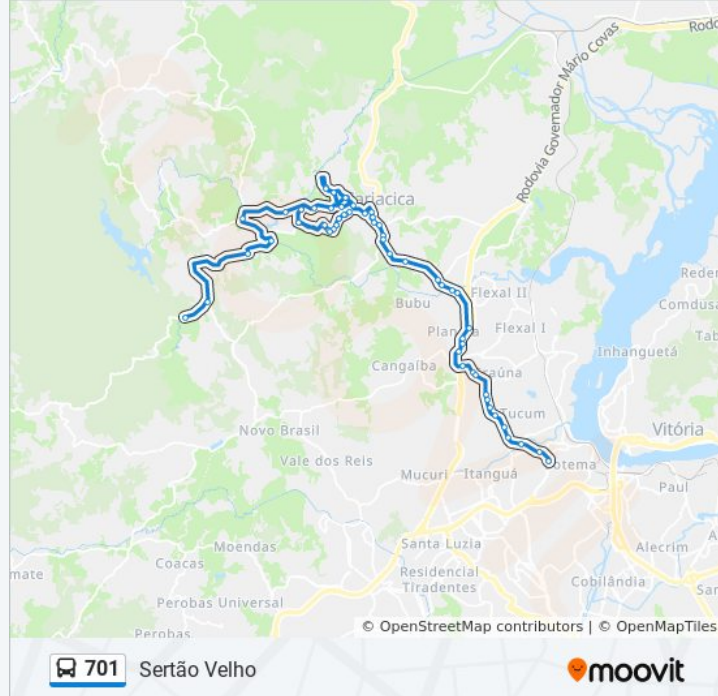

Rodovia Governador José Henrique Sette, 750

Rodovia Governador José Henrique Sette, 737

Rodovia Governador José Sete, 2227-2459

Rodovia Governador José Henrique Sette, 32

Rodovia Governador José Henrique Sette, 229

Rodovia Governador José Henrique Sette, 8211

Rodovia Governador José Henrique Sette, 911

Rodovia Governador José Henrique Sette, 106

Rodovia Governador José Henrique Sette, 1584

Rodovia Governador José Henrique Sette, 314

Rua Nestor Gomes, 25

Rua Nestor Gomes, 516-548

Rua Nestor Gomes, 138

Rua Graciniano Neves, 2

Rua Muniz Freire, 16

Rua Presidente Getúlio Vargas, 226-270

Avenida Espírito Santo, 4

Rua Alfredo Couto Teixeira, 461

Rua Alfredo Couto Teixeira, 214

Rua Dezesseis, 13

Rua Cinco, 164

Rua Sao Jose, 489

Rua Sao Jose, 68

Residencial Limão

Rua Santa Isabel, 731-737

Rua Um, 204

Rua Um, 310

Rua Quatorze, 43

Rua Dez, 74-118

Rua Um, 119-235

Rua Um, 7

Residencial Limão

Rua Sao Jose, 71