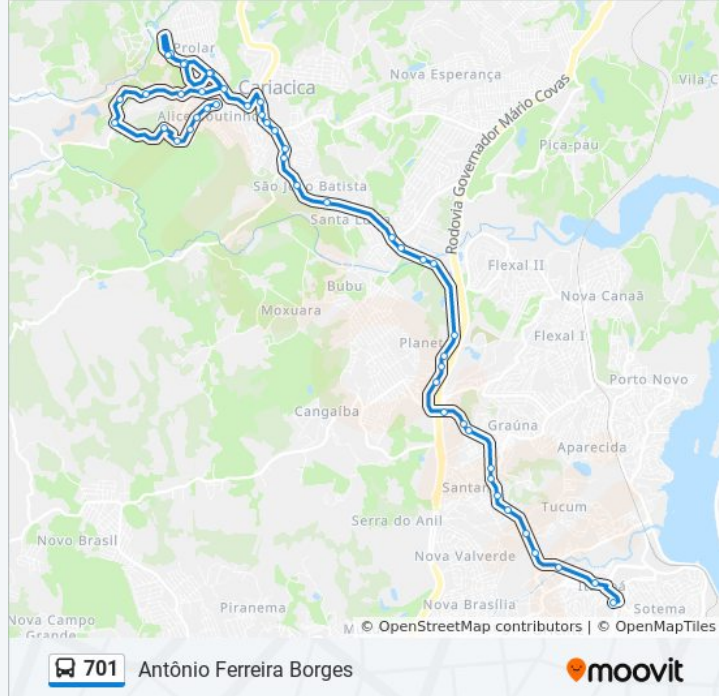

Sentido: Antônio Ferreira Borges Via Prolar

32 pontos

[VER OS HORÁRIOS DA LINHA](#)

Terminal Itacibá

Extrabom Itacibá | Emef Terfina Rocha Ferreira

Cartório Ronconi

Rodovia Governador José Henrique Sette, 16