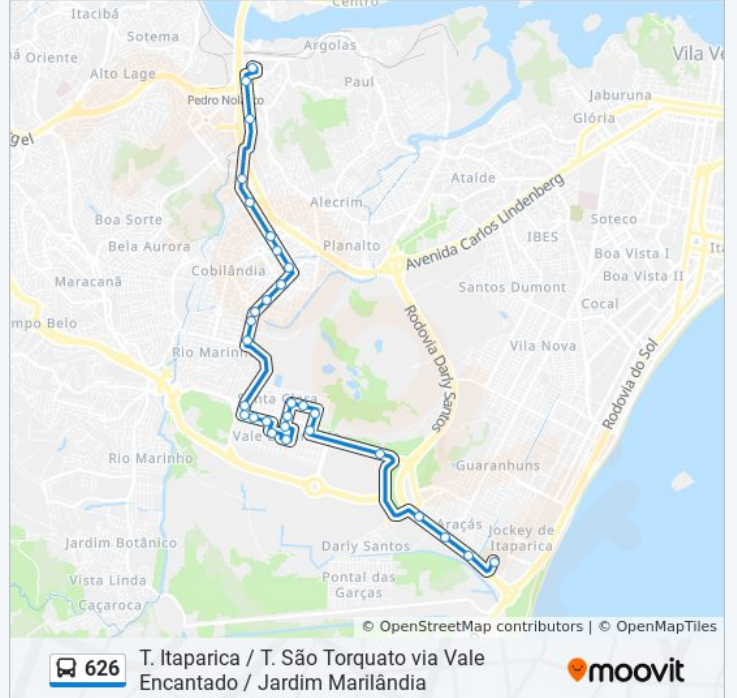

Terminal São Torquato

Avenida Senador Robert Kennedy

Avenida Senador Robert Kennedy

Avenida Rio Marinho, 209

Avenida Ana Meroto Stefanon, 1251-1365

Avenida Ana Meroto Stefanon, 234

Avenida Ana Meroto Stefanon, 948a

Sentido: Terminal Itaparica

Paradas: 30

Duração da viagem: 25 min

Resumo da linha:

Rua Cedrolândia, 1365

Rua Das Acacias, 2063

Rua Patrimônio, 21

Avenida São Gabriel Da Palha, 1828

Avenida São Gabriel Da Palha, 222

Rodovia Darly Santos, 4100

Rodovia Darly Santos, 4530

Rodovia Darly Santos, 4822-4896

Terminal Itaparica

Sentido: Terminal São Torquato

30 pontos

[VER OS HORÁRIOS DA LINHA](#)

Padaria Verona

Avenida Barra Nova, 986

Horários da linha de ônibus 626

Tabela de horários sentido Terminal São Torquato

Domingo	04:40 - 23:20
Segunda-feira	04:40 - 23:00
Terça-feira	04:40 - 23:00
Quarta-feira	04:40 - 23:00
Quinta-feira	04:40 - 23:00
Sexta-feira	04:40 - 23:00
Sábado	04:40 - 23:20