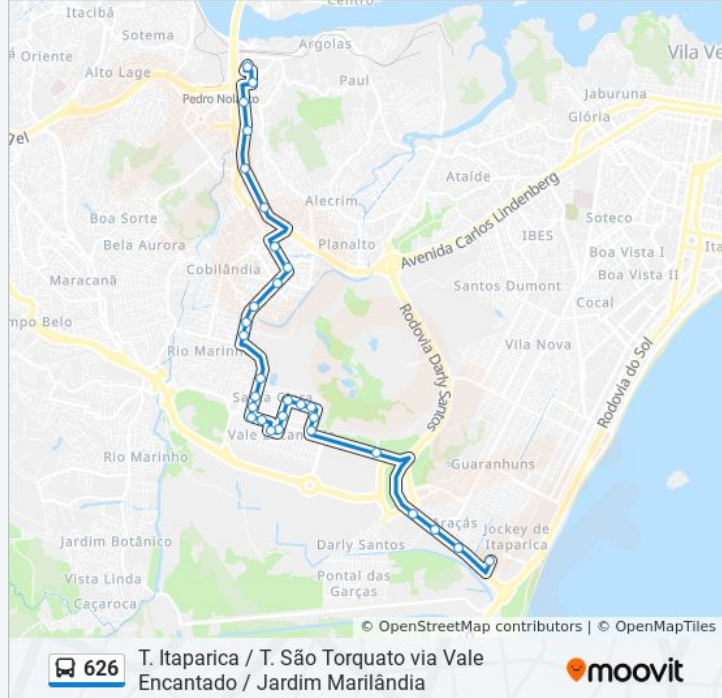

Avenida São Gabriel Da Palha, 222

Rodovia Darly Santos, 4100

Rodovia Darly Santos, 4530

Rodovia Darly Santos, 4822-4896

Terminal Itaparica

Sentido: Terminal São Torquato

30 pontos

[VER OS HORÁRIOS DA LINHA](#)

Informações da linha de ônibus 626

Sentido: Terminal São Torquato

Paradas: 30

Duração da viagem: 27 min

Resumo da linha:

Rua Sobreiro, 319

Rua Sobreiro, 136

Rua Piracicaba, 793

Rua Piracicaba, 340

Avenida Ana Meroto Stefanon, 49

Avenida Ana Meroto Stefanon, 948

Rodovia Carlos Lindemberg, 6202-6300

Avenida Carlos Lindemberg, 6860

Avenida Senador Robert Kennedy

Avenida Senador Robert Kennedy

Praça Getúlio Vargas, 157-183

Terminal São Torquato

Os horários e os mapas do itinerário da linha de ônibus 626 estão disponíveis, no formato PDF offline, no site: moovitapp.com. Use o [Moovit App](#) e viaje de transporte público por Vitória! Com o Moovit você poderá ver os horários em tempo real dos ônibus, trem e metrô, e receber direções passo a passo durante todo o percurso!