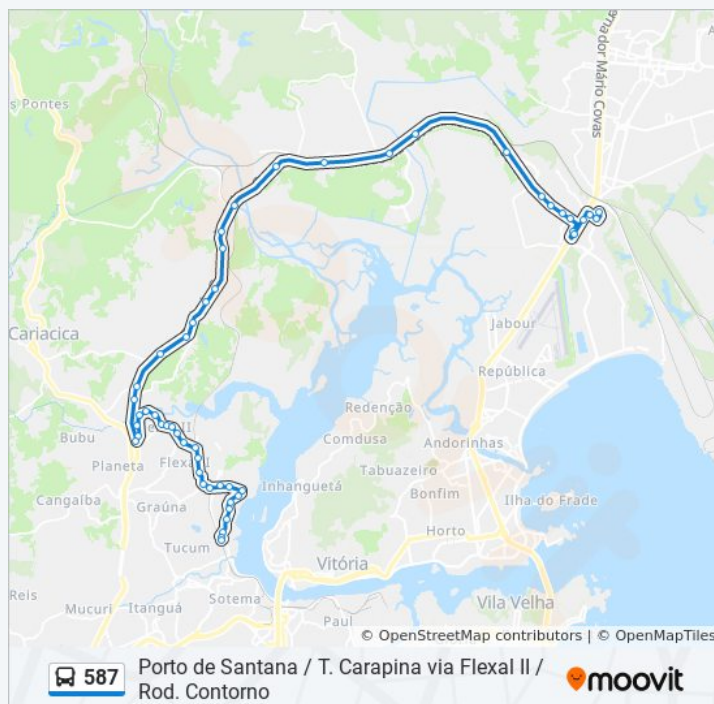

Rua Célsio Pereira, 169

Rua Doutor Manoel Martins, 2

Rua Principal, 552

Rua Principal, 348

Avenida Principal, 959

Porto De Santana

Sentido: Terminal Carapina

52 pontos

Rodovia Governador Mário Covas

Informações da linha de ônibus 587

Sentido: Terminal Carapina

Paradas: 52

Duração da viagem: 57 min

Resumo da linha:

Avenida Marginal, 119

Tims

Avenida Marginal

Avenida Marginal, 27

Avenida Marginal, 4788-5150

Pavilhão De Carapina - Jardim Carapina

6° Batalhão Da Polícia Militar

Ibis

Avenida João Palácio, 79-165

São José Supermercados