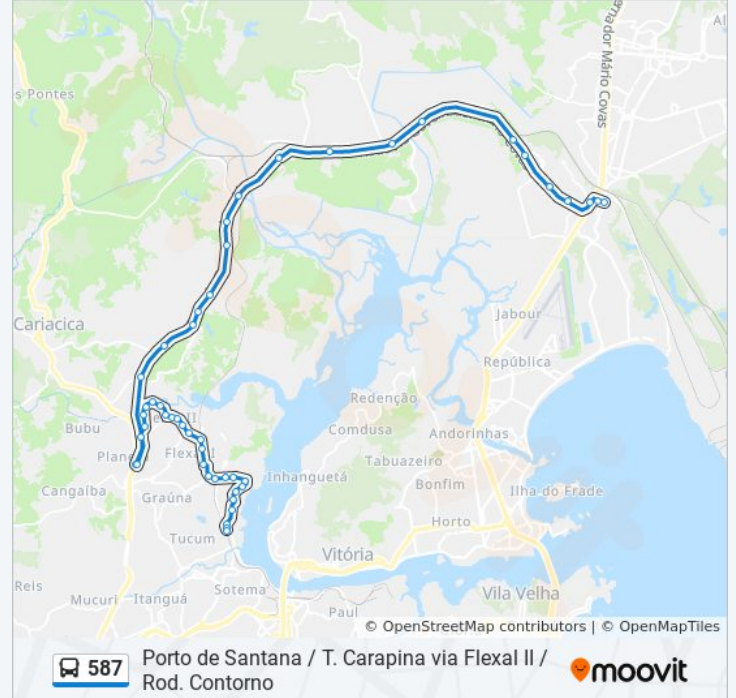

Sentido: Porto De Santana

45 pontos

[VER OS HORÁRIOS DA LINHA](#)

Terminal Carapina
Rua Carioca, 85-139
Escola Romulo Castelo
Pavilhão De Carapina
Br-101 | Rodovia Do Contorno, 27
Bonno Veículos
Tims
Br-101 | Rodovia Do Contorno, 7465
Rodovia Governador Mário Covas
Br-101 | Rodovia Do Contorno, 1220
Cimentos Nassau
Empresa Gdl - Unid 2 (Antiga Silotec)
Empresa Gdl - Unidade 1 (Antiga Tegma)
Empresa Marca Ambiental
Empresa Codepe
Br-101 | Rodovia Do Contorno, 1614
Br-101 | Rodovia Do Contorno, 2567
Br-101 - Rodovia Do Contorno, 198
Rua Manoel Coelho, 400
Rodovia Governador Mário Covas, 12
Rodovia Br 101 Norte Contorno, 202

Rua Célsio Pereira, 169

Rua Doutor Manoel Martins, 2

Rua Principal, 552

Rua Principal, 348

Avenida Principal, 959

Porto De Santana

Sentido: Terminal Carapina

52 pontos

[VER OS HORÁRIOS DA LINHA](#)

Porto De Santana

Rua Principal, 416 | Praça De Porto Santana

Rua Principal, 410

Rua Principal, 627

Rua Célsio Pereira, 687

Horários da linha de ônibus 587

Tabela de horários sentido Terminal Carapina

Comercial Carapina

Rua M, 92-198

Rua Edison Pompermayer, 17

Terminal Carapina

Os horários e os mapas do itinerário da linha de ônibus 587 estão disponíveis, no formato PDF offline, no site: moovitapp.com. Use o [Moovit App](#) e viaje de transporte público por Vitória! Com o Moovit você poderá ver os horários em tempo real dos ônibus, trem e metrô, e receber direções passo a passo durante todo o percurso!