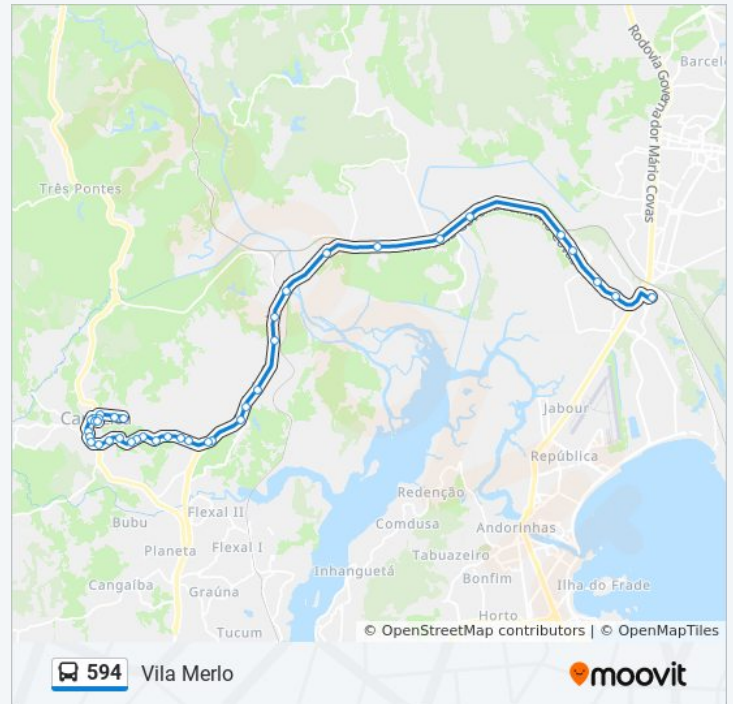

**Sentido: Terminal Carapina**

41 pontos

[VER OS HORÁRIOS DA LINHA](#)

Vila Merlo (Ponto Final Das Linhas 594 E 797)

Rua Marlon Johnson, 560

Rua Duas Igrejas, 861

Rua 2 Igrejas, 60

Rua 2 Igrejas, 60

**Informações da linha de ônibus 594****Sentido:** Terminal Carapina**Paradas:** 41**Duração da viagem:** 47 min**Resumo da linha:**

Rua Joao Rodrigues Filho, 874

Travessa Afonso Schwab, 709

Rua Da Vala, 300-392

Rua Duckla Coutinho, 69

Rua Graciniano Neves, 2

Rua Graciniano Neves, 26

Rodovia Es 080, 2519

Rua Jaime Amorim, 269

Rua Osvaldo Azevedo, 130-188

Rua Osvaldo Azevedo, 558

Rua 2 Igrejas, 22

Rua 2 Igrejas, 60

Rua Duas Igrejas, 863

Rua Duas Igrejas, 580

Rua Aterro, 1565

Vila Merlo (Ponto Final Das Linhas 594 E 797)

Duração da viagem: 57 min

Resumo da linha:

Os horários e os mapas do itinerário da linha de ônibus 594 estão disponíveis, no formato PDF offline, no site: [moovitapp.com](https://moovitapp.com). Use o [Moovit App](#) e viaje de transporte público por Vitória! Com o Moovit você poderá ver os horários em tempo real dos ônibus, trem e metrô, e receber direções passo a passo durante todo o percurso!