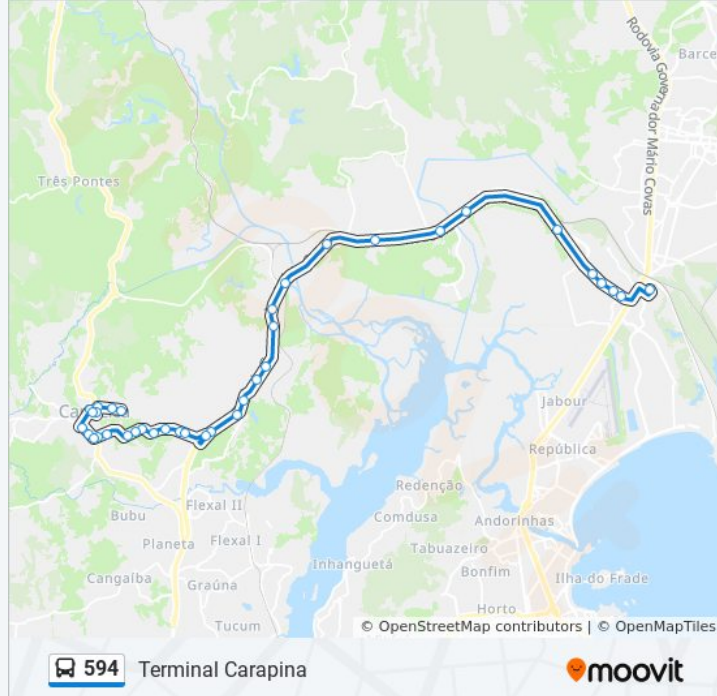

Rua Joao Rodrigues Filho, 874

Travessa Afonso Schwab, 709

Rua Da Vala, 300-392

Br-101 - Rodovia Do Contorno, 60

Br-101 | Rodovia Do Contorno, 3571-4069

Br-101 | Rodovia Do Contorno, 2249

Empresa Terca

Empresa Gdl - Unid 2 (Antiga Silotec)

Cimentos Nassau

Br-101 | Rodovia Do Contorno, 1220

Rodovia Governador Mário Covas

Avenida Marginal, 119

Tims

Avenida Marginal, 27

Avenida Marginal, 4788-5150

Pavilhão De Carapina - Jardim Carapina

6° Batalhão Da Polícia Militar

São José Supermercados

Comercial Carapina

Terminal Carapina

594 Terminal Carapina

moovit

Sentido: Vila Merlo

41 pontos

[VER OS HORÁRIOS DA LINHA](#)

Terminal Carapina

Rua Carioca, 85-139

Escola Romulo Castelo

Pavilhão De Carapina

Br-101 | Rodovia Do Contorno, 27

Bonno Veículos

Tims

Br-101 | Rodovia Do Contorno, 7465

Rodovia Governador Mário Covas

Horários da linha de ônibus 594

Tabela de horários sentido Vila Merlo

domingo	07:00 - 16:30
segunda-feira	05:20 - 18:45
terça-feira	05:20 - 18:45
quarta-feira	05:20 - 18:45
quinta-feira	05:20 - 18:45
sexta-feira	05:20 - 18:45
sábado	05:20 - 21:00

Informações da linha de ônibus 594

Sentido: Vila Merlo

Paradas: 41