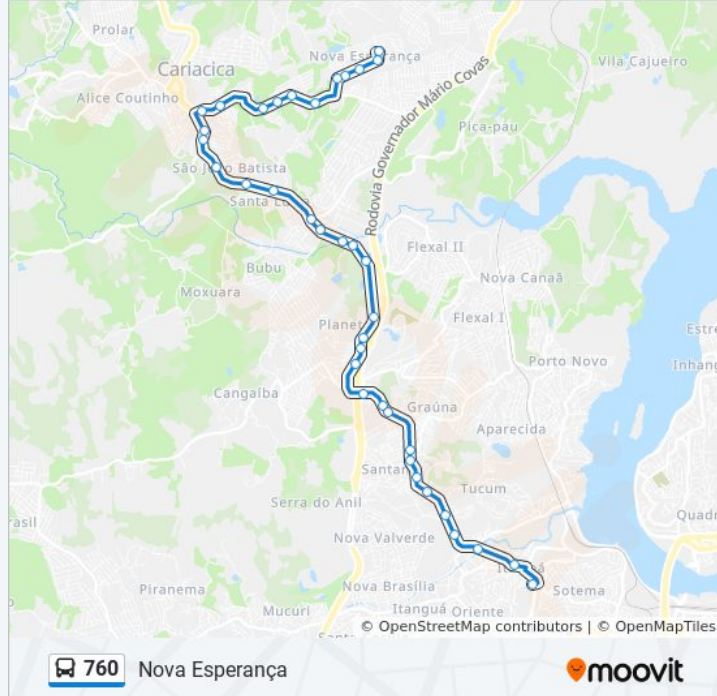

Rodovia Governador José Henrique Sette, 911

Rodovia Governador José Henrique Sette, 106

Rodovia Governador José Henrique Sette, 314

Rua Nestor Gomes, 25

Rua Nestor Gomes, 516-548

### Informações da linha de ônibus 760

**Sentido:** Nova Esperança

**Paradas:** 32

**Duração da viagem:** 33 min

**Resumo da linha:**

Rua Duckla Coutinho, 21

Rua João Rodrigues Filho, 100

Rua João Rodrigues Filho, 476-534

Rua João Rodrigues Filho, 111

Rua João Rodrigues Filho, 359

Rua João Rodrigues Filho, 1202-1242

Avenida Amazonas, 10

Avenida União, 52

Avenida União, 626

Avenida União, 208

Nova Esperança

### Sentido: Terminal Itacibá

38 pontos

[VER OS HORÁRIOS DA LINHA](#)

Nova Esperança

Avenida União, 355

Avenida União, 631

Avenida União, 72

Avenida Amazonas, 107-169