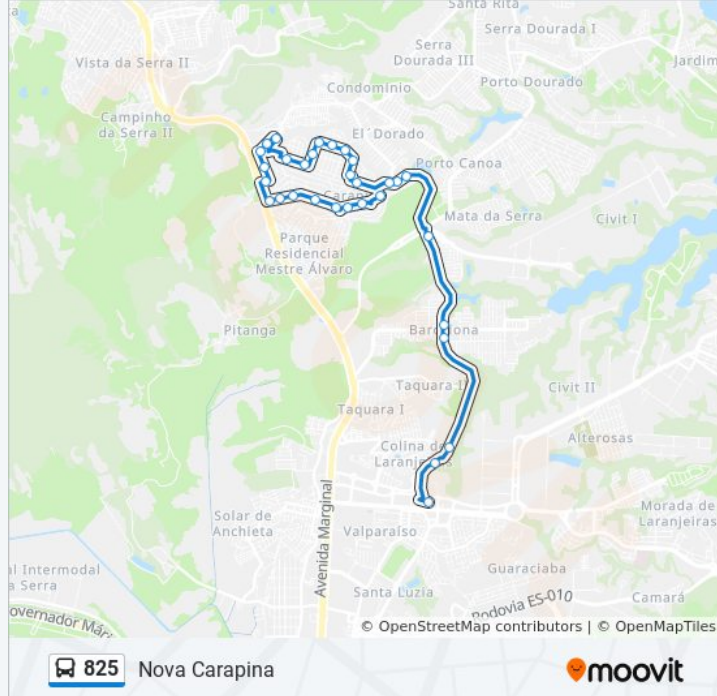

Use o aplicativo do Moovit para encontrar a estação de ônibus da linha 825 mais perto de você e descubra quando chegará a próxima linha de ônibus 825.

**Sentido: Nova Carapina**

23 pontos

[VER OS HORÁRIOS DA LINHA](#)

Avenida Muriaé, 381

Avenida Muriaé, 150

Rua Guaraciara, 156

Rua Tiri Loteamento Monte Verde, 278

Rua Ceci, 10

**Horários da linha de ônibus 825**

Tabela de horários sentido Nova Carapina

Domingo	23:59
Segunda-feira	23:59
Terça-feira	23:59
Quarta-feira	23:59
Quinta-feira	23:59
Sexta-feira	23:59
Sábado	23:59

**Informações da linha de ônibus 825****Sentido:** Nova Carapina**Paradas:** 23**Duração da viagem:** 16 min**Resumo da linha:**

Rua Tupa Loteamento Monte Verde, 608

Avenida Montes Claros, 123

### Sentido: T. Laranjeiras / Nova Carapina I E II - Circular

39 pontos

[VER OS HORÁRIOS DA LINHA](#)

Terminal Laranjeiras

Rodovia Norte Sul, 2126

Avenida Norte Sul, 3103-3213

Avenida Norte Sul | De Frente Ao Posto Da PM