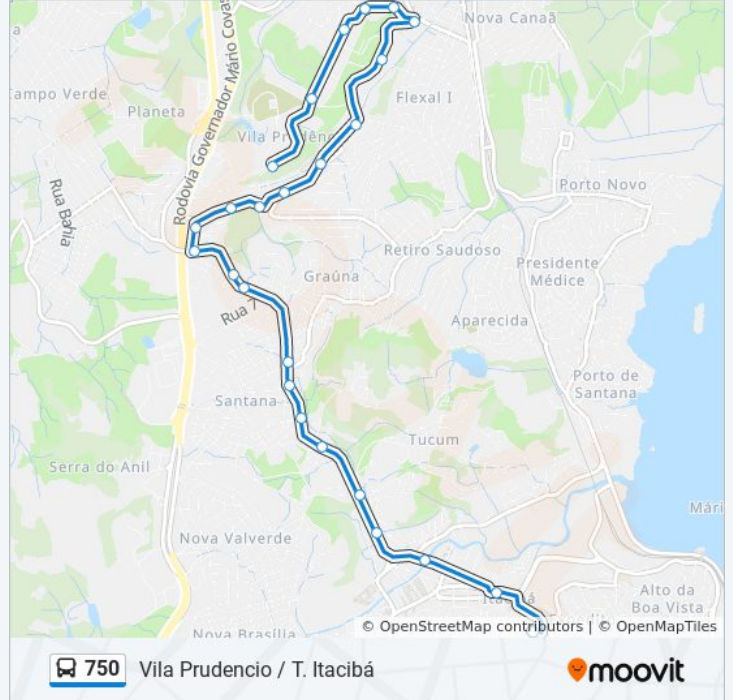

Os horários e os mapas do itinerário da linha de ônibus 750 estão disponíveis, no formato PDF offline, no site: moovitapp.com. Use o [Moovit App](#) e viaje de transporte público por Vitória! Com o Moovit você poderá ver os horários em tempo real dos ônibus, trem e metrô, e receber direções passo a passo durante todo o percurso!

[Sobre o Moovit](#) • [Soluções MaaS](#) • [Países atendidos](#) • [Comunidade Mooviter](#)

© 2024 Moovit - Todos os direitos reservados

Confira os horários de chegada em tempo real!