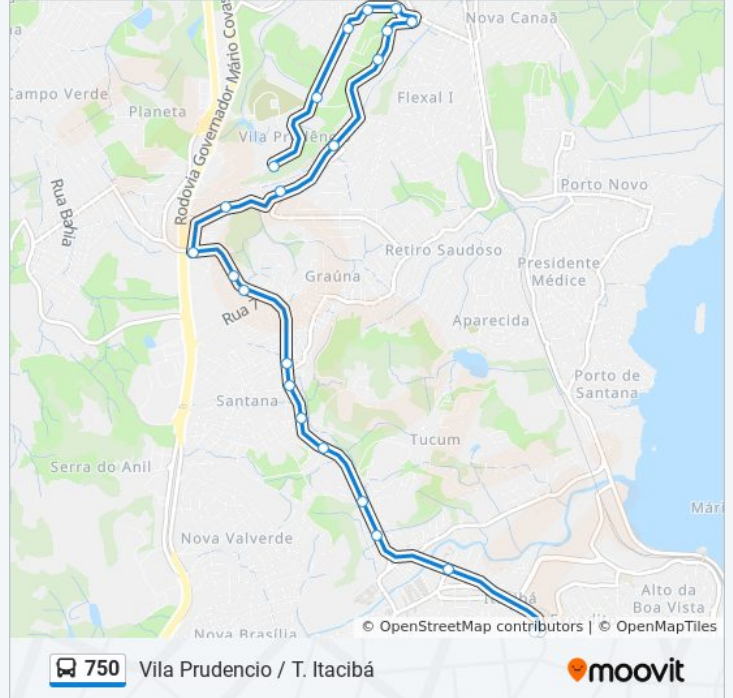

Sentido: Terminal Itacibá

20 pontos

[VER OS HORÁRIOS DA LINHA](#)

Vila Prudêncio

Rua A, 75

Rua A, 601

Rua Aildo Daniel Muqui, 24

Rua Tiradentes, 149

Acesso Para Valverde

Rodovia Governador José Henrique Sette, 74

Rua Liberalino Santana

Rua São Jorge, 37

Rua São João, 41

Emef Terfina Rocha Ferreira | Praça De Itacibá

Terminal Itacibá

Horários da linha de ônibus 750

Informações da linha de ônibus 750**Sentido:** Terminal Itacibá**Paradas:** 20**Duração da viagem:** 17 min**Resumo da linha:**

Sentido: Vila Prudêncio

19 pontos

[VER OS HORÁRIOS DA LINHA](#)

- Terminal Itacibá
- Extrabom Itacibá | Emef Terfina Rocha Ferreira
- Rua Manoel Joaquim Dos Santos, 296
- Cartório Ronconi
- Rodovia Governador José Henrique Sette, 16
- Rodovia Governador José Henrique Sette, 134
- Rodovia Governador José Henrique Sette, 4943
- Rodovia Governador José Sete, 6295-6505
- Rodovia Governador José Henrique Sette, 180
- Rodovia Governador José Sete, 6061-6155
- Rodovia Governador José Henrique Sette, 3492
- Rua 06, 273
- Rodovia Governador José Henrique Sette, 2998
- Rua Aldo Prudêncio, 111
- Rua Tiradentes, 150
- Rua Aildon Daniel Muqui, 26
- Rua A, 580
- Rua A, 64