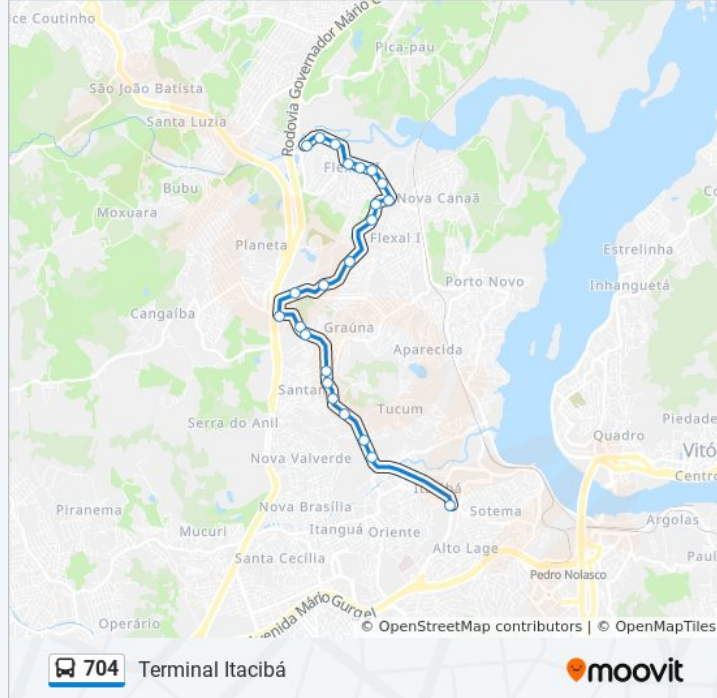

Rodovia Governador José Sete, 6295-6505

Rodovia Governador José Henrique Sette, 180

Rodovia Governador José Sete, 6061-6155

Rodovia Governador José Henrique Sette, 3492

Rua 06, 273

Rodovia Governador José Henrique Sette, 2998

Praça Do Bairro Tabajara

Rua Sete, 2

Rodovia Governador José Sete, 6062-6156

Rede Farnes

Casa Kill

Horários da linha de ônibus 704

Tabela de horários sentido Terminal Itacibá

Domingo	05:45 - 23:59
Segunda-feira	05:45 - 23:59
Terça-feira	04:20 - 23:25
Quarta-feira	04:20 - 23:25
Quinta-feira	04:20 - 23:25
Sexta-feira	04:20 - 23:25
Sábado	04:30 - 23:30

Informações da linha de ônibus 704

Sentido: Terminal Itacibá

Paradas: 25

Duração da viagem: 21 min

Resumo da linha:

Cfa

Acesso Para Valverde

Rodovia Governador José Henrique Sette, 74

Rua Liberalino Santana

Rua São Jorge, 37

Emef Terfina Rocha Ferreira | Praça De Itacibá

Terminal Itacibá

Os horários e os mapas do itinerário da linha de ônibus 704 estão disponíveis, no formato PDF offline, no site: moovitapp.com. Use o [Moovit App](#) e viaje de transporte público por Vitória! Com o Moovit você poderá ver os horários em tempo real dos ônibus, trem e metrô, e receber direções passo a passo durante todo o percurso!