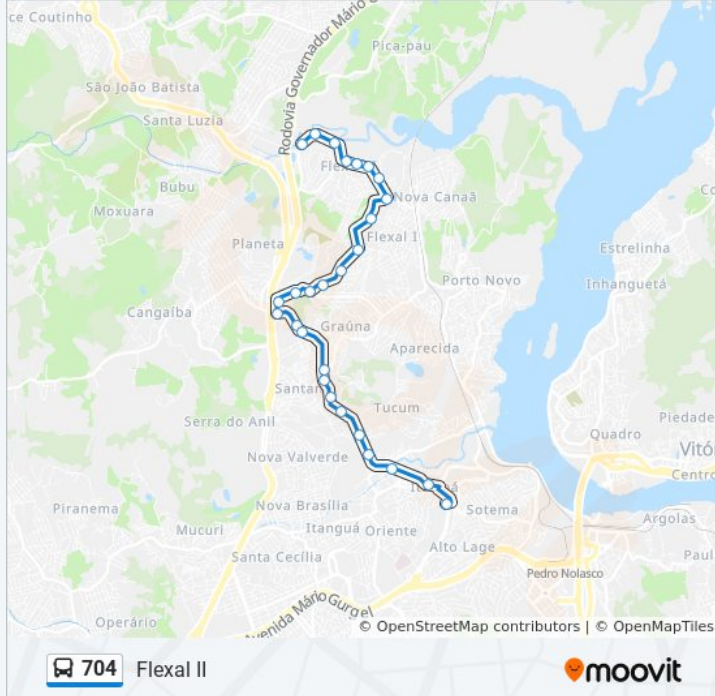

Rodovia Governador José Sete, 6295-6505

Rodovia Governador José Henrique Sette, 180

Rodovia Governador José Sete, 6061-6155

Rodovia Governador José Henrique Sette, 3492

Rua 06, 273

Rodovia Governador José Henrique Sette, 2998

Rua Aldo Prudêncio, 111

Avenida Visconde Do Rio Branco, 269

Avenida Visconde Do Rio Branco, 460b

Avenida Visconde Do Rio Branco, 471

Rua Lagoa Santa, 1015

Rua Dominique, 456

Rua Dominique, 42

Avenida Nossa Senhora Da Penha, 1644

Informações da linha de ônibus 704**Sentido:** Flexal II**Paradas:** 25**Duração da viagem:** 21 min**Resumo da linha:**

Avenida Nossa Senhora Da Penha, 1464
Avenida Nossa Senhora Da Penha, 1122
Rua Dezesseis De Maio, 83
Flexal II

Sentido: Terminal Itacibá

25 pontos

[VER OS HORÁRIOS DA LINHA](#)

Flexal II

Avenida Nossa Senhora Da Penha, 865

Avenida Nossa Senhora Da Penha, 1107

Avenida Nossa Senhora Da Penha, 1445

Avenida Nossa Senhora Da Penha, 730