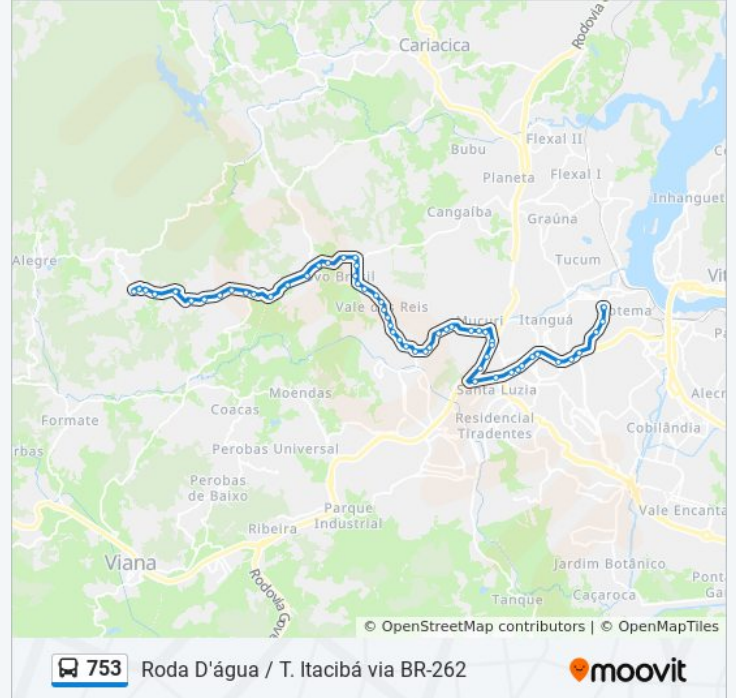

Avenida Santa Luzia 511

Distribuidora De Vendas Sheik

Rua Treze, 1323

Rua Lindolfo Cipreste, 30

Rua Santa Teresa, 1-73

Rodovia Campos-Vitória, 464

Rua João Bonadiman, 2 - São Francisco

Avenida Mário Gurgel, 5353 | Shopping Moxuara
- São Francisco