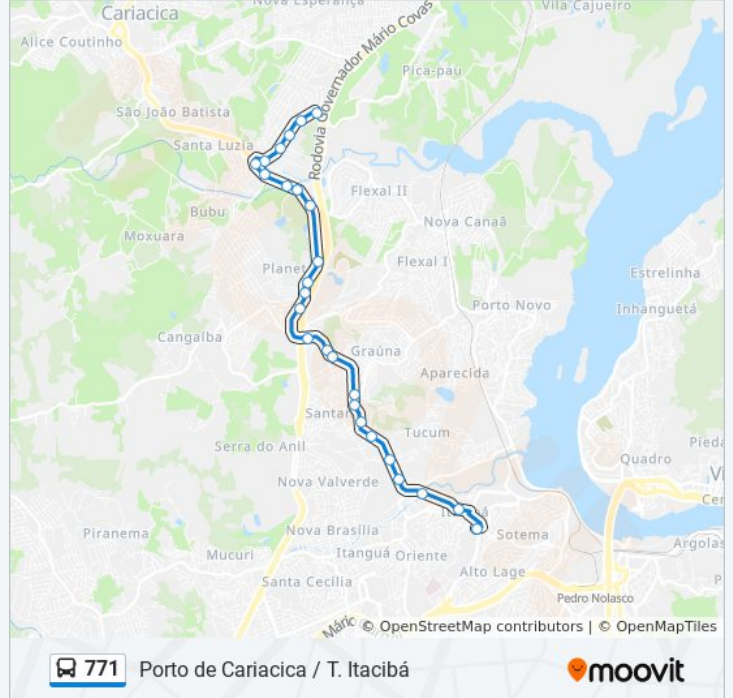

### Sentido: Porto De Cariacica

21 pontos

[VER OS HORÁRIOS DA LINHA](#)

Terminal Itacibá

Extrabom Itacibá | Emef Terfina Rocha Ferreira

Cartório Ronconi

Rodovia Governador José Henrique Sette, 16

Rodovia Governador José Henrique Sette, 134

Rodovia Governador José Sete, 6295-6505

Rodovia Governador José Henrique Sette, 180

Rodovia Governador José Sete, 6061-6155

Rodovia Governador José Henrique Sette, 3492

Rua 06, 273

Rodovia Governador José Henrique Sette, 2998

Av. Filomeno Mattos, 1180

Av. Filomeno Mattos, 611

Av. Filomeno Mattos, 144

Av. Filomeno Mattos, 321

Porto De Cariacica

### Informações da linha de ônibus 771

**Sentido:** Porto De Cariacica

**Paradas:** 21

**Duração da viagem:** 19 min

**Resumo da linha:**