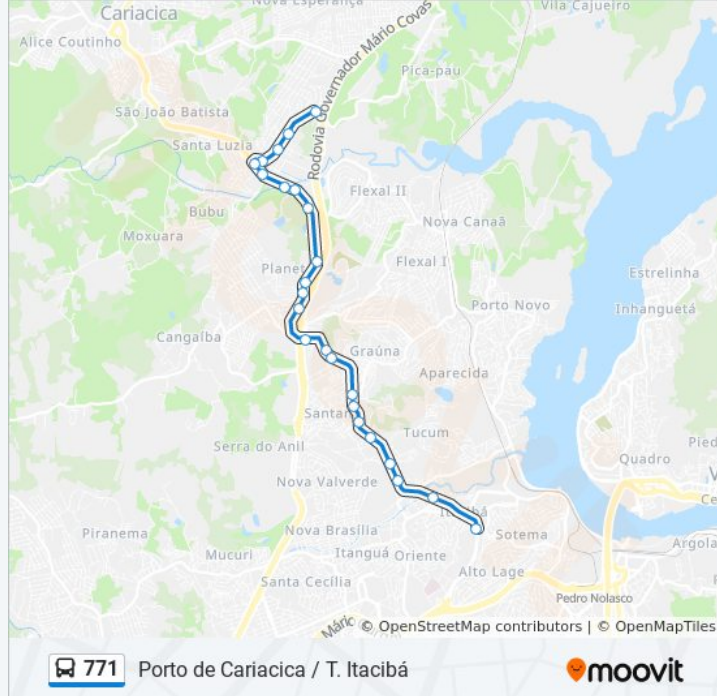

Rodovia Governador José Sete, 6295-6505

Rodovia Governador José Henrique Sette, 180

Rodovia Governador José Sete, 6061-6155

Rodovia Governador José Henrique Sette, 3492

Rua 06, 273

Rodovia Governador José Henrique Sette, 2998

Av. Filomeno Mattos, 1180

Av. Filomeno Mattos, 611

Av. Filomeno Mattos, 144

Av. Filomeno Mattos, 321

Porto De Cariacica

### Informações da linha de ônibus 771

**Sentido:** Terminal Itacibá

**Paradas:** 25

**Duração da viagem:** 22 min

**Resumo da linha:**

Cfa

Acesso Para Valverde

Rodovia Governador José Henrique Sette, 74

Rua Liberalino Santana

Rua São Jorge, 37

Emef Terfina Rocha Ferreira | Praça De Itacibá

Terminal Itacibá

Os horários e os mapas do itinerário da linha de ônibus 771 estão disponíveis, no formato PDF offline, no site: [moovitapp.com](https://moovitapp.com). Use o [Moovit App](#) e viaje de transporte público por Vitória! Com o Moovit você poderá ver os horários em tempo real dos ônibus, trem e metrô, e receber direções passo a passo durante todo o percurso!