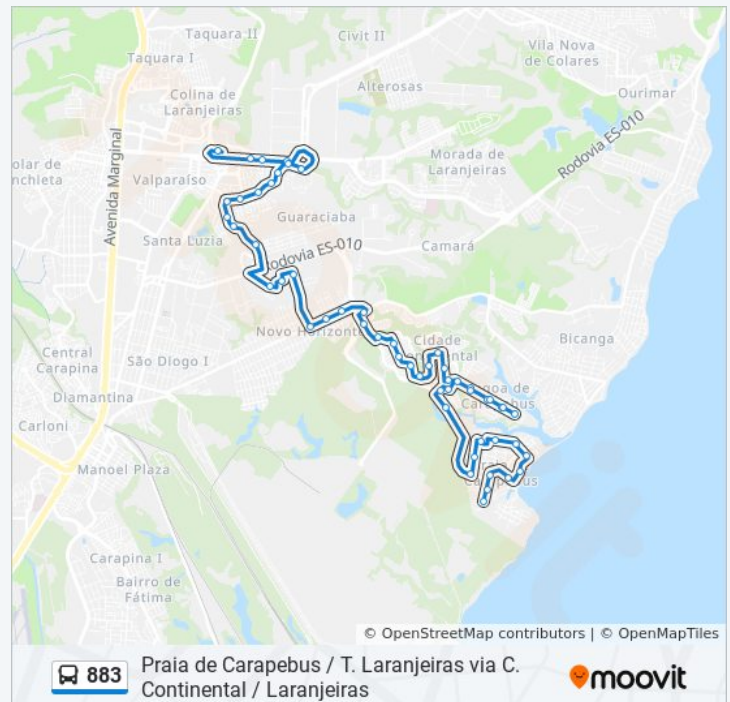

Avenida Interventor Bley, 159

Avenida Interventor Bley, 47

Avenida Vitória li, 135

Avenida Espírito Santo, 155

Avenida Vitória, 147

Avenida Vitória, 17

Praia De Carapebus

Praia de Carapebus / T. Laranjeiras via C. Continental / Laranjeiras

Avenida Dos Coqueiros, 326

Avenida Dos Coqueiros, 580

Avenida Dos Coqueiros, 830

Avenida Ho Shi Min, 10

Avenida Terceiro Mundo, 510

Avenida Mar Vermelho, 2

Rua Iraque, 12

Avenida Sibéria, 7

### Informações da linha de ônibus 883

**Sentido:** Terminal Laranjeiras

**Paradas:** 48

**Duração da viagem:** 34 min

**Resumo da linha:**

Rua Belo Horizonte I | Parque Do Pinhos 2

Residencial Vila Aurora

Parque Dos Pássaros I