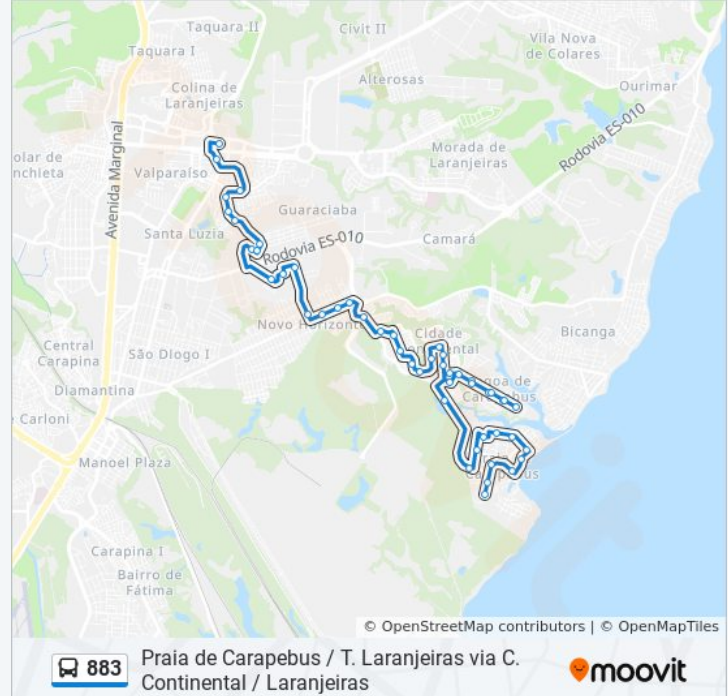

**Informações da linha de ônibus 883****Sentido:** Praia De Carapebus**Paradas:** 48**Duração da viagem:** 34 min**Resumo da linha:**

Rua Iraque, 12

Avenida Mar Vermelho, 3

Rua Omã, 8

Avenida Terceiro Mundo, 15

Avenida Dos Coqueiros, 830

Rua Sião, 5

Avenida Ho Shi Min, 10

Avenida China, 22

Avenida Ártica, 07

Avenida Ártica, 819

Rua Martin Lutero, 248

Rua Hade, 543

Avenida Interventor Bley, 159

Avenida Interventor Bley, 47

Avenida Vitória li, 135

Avenida Espírito Santo, 155

Avenida Vitória, 147

Avenida Vitória, 17

Praia De Carapebus

Praia de Carapebus / T. Laranjeiras via C. Continental / Laranjeiras

**Sentido: Terminal Laranjeiras**

48 pontos

[VER OS HORÁRIOS DA LINHA](#)

Praia De Carapebus

Rua Dez, 2

**Horários da linha de ônibus 883**

Tabela de horários sentido Terminal Laranjeiras

Domingo	05:00 - 22:45
Segunda-feira	05:00 - 22:45
Terça-feira	05:00 - 22:45