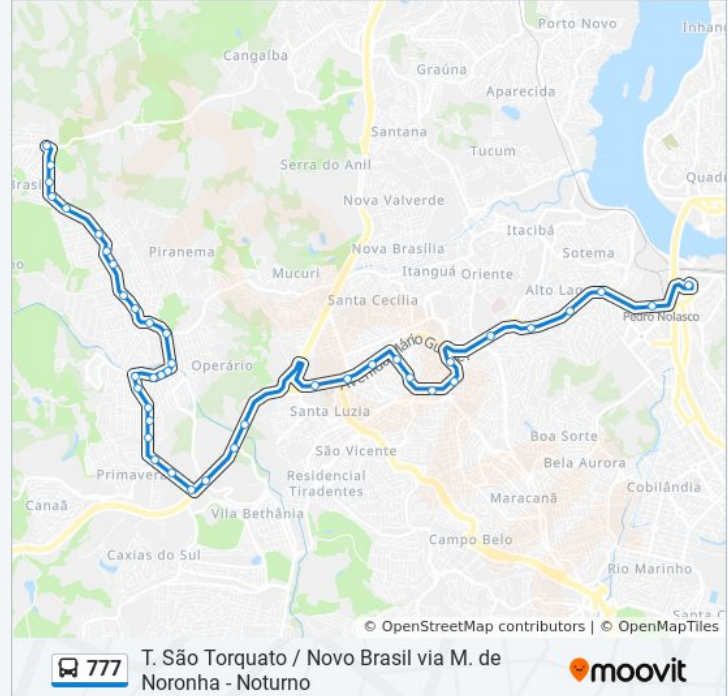

Rua Espírito Santo

Avenida Minas Gerais, 184-236

Avenida Minas Gerais, 292-338

Avenida Minas Gerais

Rua Dos Jornalistas, 401

Avenida São José, 271

Rua Principal, 3003

Avenida Moxuara, 2680

Rua Principal, 1-179

Avenida Principal, 4016

Avenida Moxuara, 1772

Avenida Principal, 4478

Avenida Mochuara, 4725

Avenida Moxuara, 916

Avenida Principal, 5310

Avenida Moxuara, 445

Avenida Principal, 5700

Novo Brasil

Sentido: Terminal São Torquato

48 pontos

[VER OS HORÁRIOS DA LINHA](#)

Novo Brasil

Rua Manoel Coutinho, 124

Avenida Principal, 5507

Ao Lado Schowanbach Supermercado

Informações da linha de ônibus 777

Sentido: Terminal São Torquato

Paradas: 48

Duração da viagem: 34 min

Resumo da linha:

Próximo Lojas Americanas Sentido Carone

Avenida Expedito García, 958