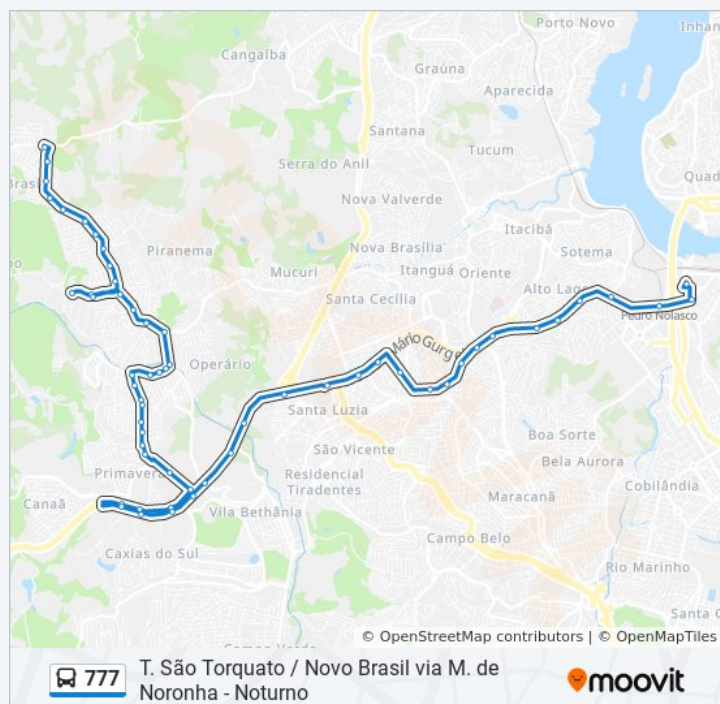

Avenida Principal, 5700

Novo Brasil

Sentido: Terminal São Torquato

48 pontos

[VER OS HORÁRIOS DA LINHA](#)

Novo Brasil

Rua Manoel Coutinho, 124

Avenida Principal, 5507

Rodovia Governador Mário Covas, 96 - São Francisco

Rua João Bonadiman, 2 - São Francisco

Avenida Mário Gurgel, 5353 | Shopping Moxuara - São Francisco

Br-262, 326

Br-262, 1093

Shopping Campo Grande

Banco Do Brasil/Bradesco/Banca Do Toninho

Ao Lado Schowanbach Supermercado

Informações da linha de ônibus 777

Sentido: Terminal São Torquato

Paradas: 48

Duração da viagem: 34 min

Resumo da linha:

Próximo Lojas Americanas Sentido Carone

Avenida Expedito García, 958

Delegacia Policia Civil De Campo Grande

Avenida Mário Gurgel, 333603

Avenida Mario Gurgel, 1961

Avenida Mário Gurgel, 737

Avenida Mário Gurgel, 1371

Avenida Mario Gurgel, 1965

Avenida Mario Gurgel |Estação Pedro Nolasco