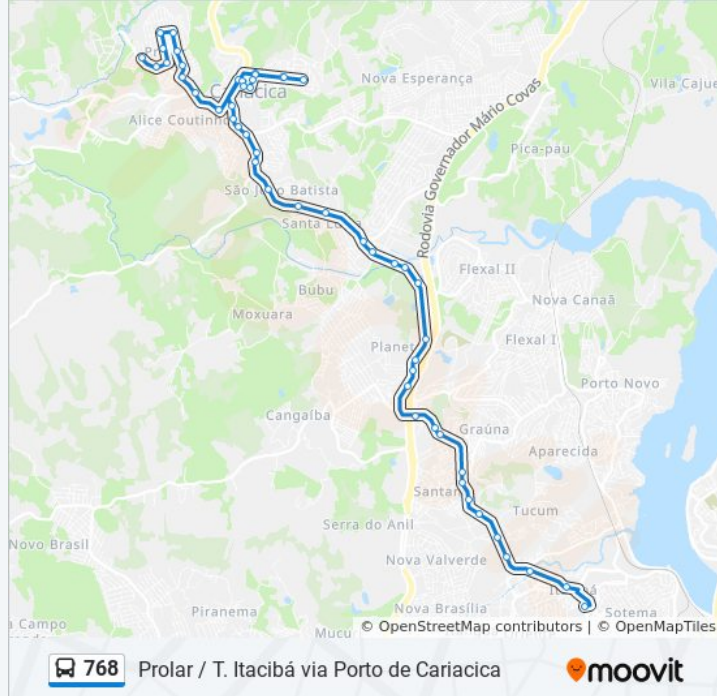

Rua Osvaldo Azevedo, 558

Rua Osvaldo Azevedo, 547

Rua Osvaldo Azevedo, 10

Rua Presidente Getúlio Vargas, 226-270

Avenida Espírito Santo, 4

Avenida Espírito Santo, 277

Avenida Dos Lagos, 226

Avenida Dos Lagos, 34

Travessa B, 40

Rua Treze, 64

Rua Onze, 341

Rua Dois, 211

Rua Um, 358

Avenida Arco-Iris, 1763

Rua Curupaity, 156

Avenida Cariacica, 698

## Sentido: Terminal Itacibá

38 pontos

[VER OS HORÁRIOS DA LINHA](#)

Prolar

Avenida Arco-Iris, 1914

Rua Curupaity, 157

Rua Onze, 758

Rua Um, 358