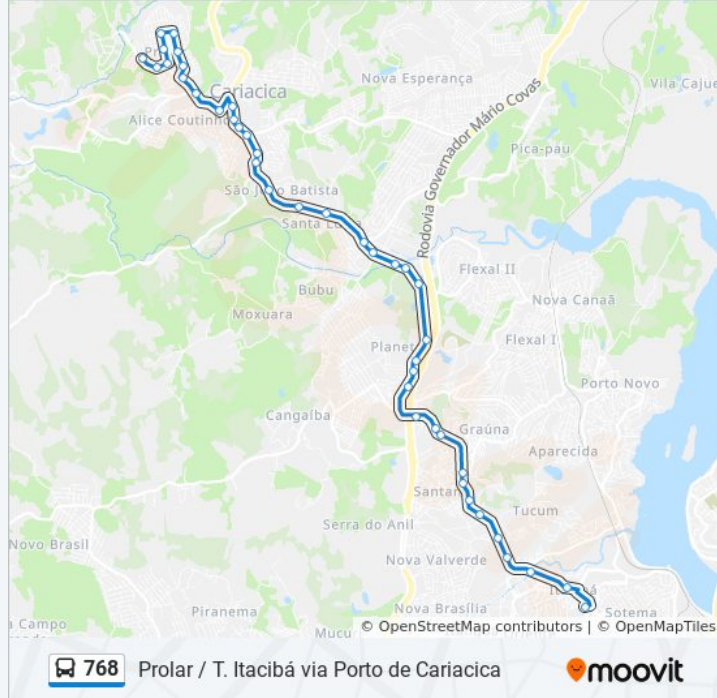

Rua Presidente Getúlio Vargas, 226-270

Avenida Espírito Santo, 4

Avenida Espírito Santo, 277

Avenida Dos Lagos, 226

Avenida Dos Lagos, 34

Travessa B, 40

Rua Treze, 64

Rua Onze, 341

Rua Dois, 211

Rua Um, 358

Avenida Arco-Iris, 1763

Rua Curupaity, 156

Avenida Cariacica, 698

Avenida Arco-Iris, 1914

### Sentido: Prolar Via Vila Merlo

44 pontos

[VER OS HORÁRIOS DA LINHA](#)

Terminal Itacibá

Extrabom Itacibá | Emef Terfina Rocha Ferreira

Cartório Ronconi

Rodovia Governador José Henrique Sette, 16

Rodovia Governador José Henrique Sette, 134

Rodovia Governador José Sete, 6295-6505

Rodovia Governador José Henrique Sette, 180

Rodovia Governador José Sete, 6061-6155

Rodovia Governador José Henrique Sette, 3492

Rua 06, 273

Rodovia Governador José Henrique Sette, 2998