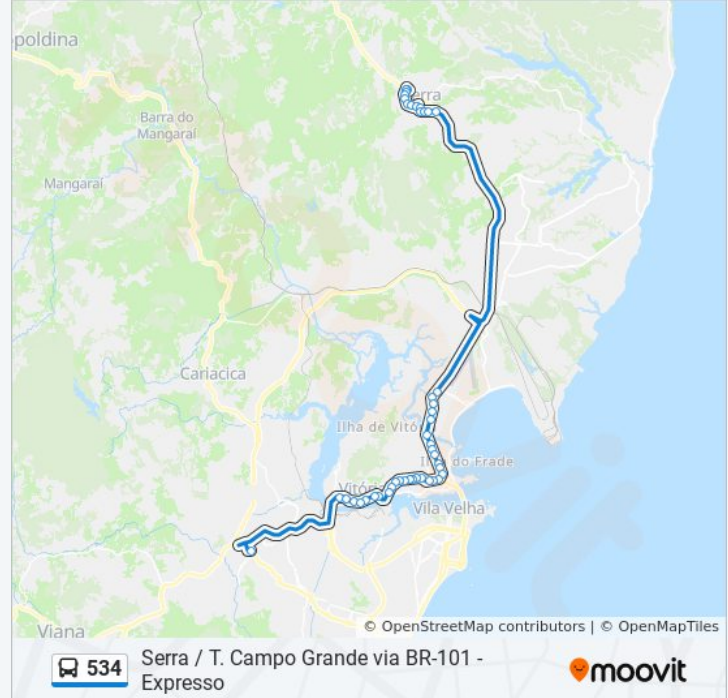

Avenida Jones Dos Santos Neves, 106

Praça De Vista Da Serra II

Rodovia Governador Mário Covas, 12882

Rodovia Governador Mário Covas 13016

Rodovia Governador Mário Covas, 13070

Rodovia Governador Mário Covas, 13095

Rodovia Governador Mário Covas, 297

Rodovia Governador Mário Covas, 199

Rodovia Governador Mário Covas, 779

Avenida Presidente Castelo Branco, 285

Avenida Fernando Ferrari, 1166

Avenida Fernando Ferrari, 1741-1759

Fucape Business School

Ufes - Teatro Universitário

Ufes

Bristol Easy Hotel

Rádio Espírito Santo

Avenida Nossa Senhora Da Penha, 1255-1825

Avenida Nossa Senhora Da Penha, 1481

Avenida Nossa Senhora Da Penha, 2155-2161

Avenida Nossa Senhora Da Penha, 787

Avenida Nossa Senhora Da Penha, 339

Avenida Cesar Hilal, 1397

Sedu

Avenida Cezar Hilal, 897

Escola Aristóbulo Barbosa Leão

Avenida Vitória, 2748

Avenida Vitória, 2518

Academia De Policia Civil

Cet-Faesa

Ifes - Campus Vitória

Praça Jucutuquara

Avenida Vitória, 1153