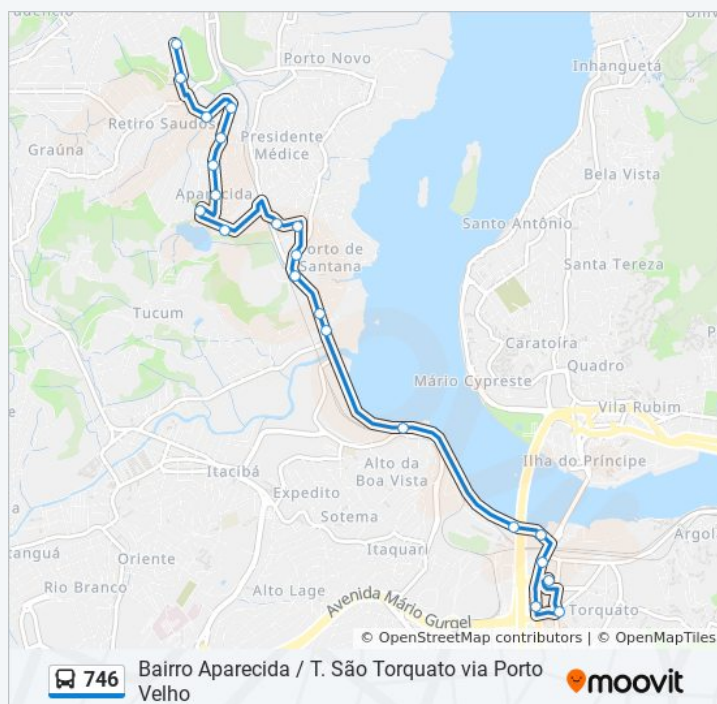

Rodovia Governador José Henrique Sette, 250

Rodovia Governador José Henrique Sette, 804

Rodovia Governador José Sete, 900

Rua Três De Julho, 195

Rua Pedro Nolasco, 115

Avenida Vale Do Rio Doce, 310

Avenida Vale Do Rio Doce, 58

### Horários da linha de ônibus 746

Tabela de horários sentido Terminal São Torquato

Domingo	05:00 - 23:25
Segunda-feira	04:30 - 23:30
Terça-feira	04:30 - 23:30
Quarta-feira	04:30 - 23:30
Quinta-feira	04:30 - 23:30
Sexta-feira	04:30 - 23:30
Sábado	05:00 - 23:00

### Informações da linha de ônibus 746

**Sentido:** Terminal São Torquato

**Paradas:** 21

**Duração da viagem:** 14 min

**Resumo da linha:**

## Sentido: Terminal São Torquato Via Alto Lage

28 pontos

[VER OS HORÁRIOS DA LINHA](#)

Aparecida

Rua P. Costa E Silva, 2-12

Rua Nova, 682

Rua Nelsom Costa, 46

Rua P. Costa E Silva, 289