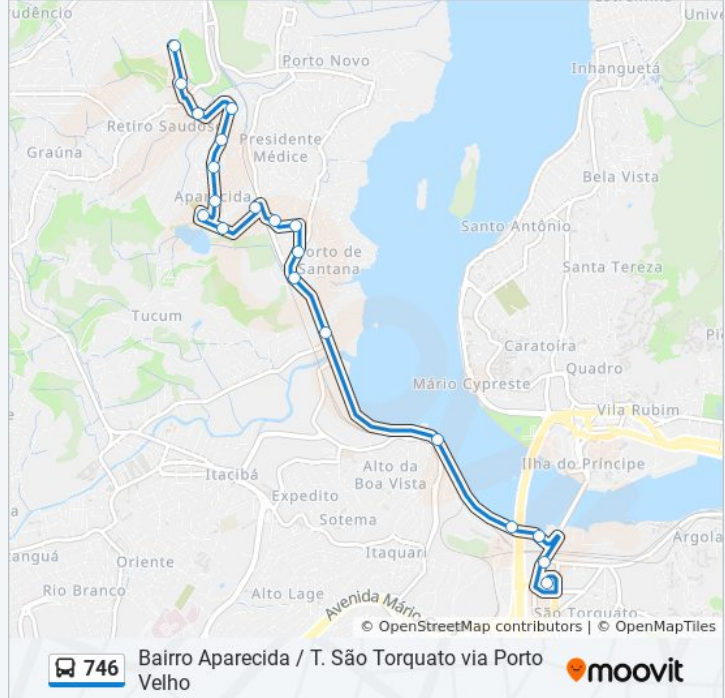

Terminal São Torquato

Avenida Senador Robert Kennedy, 492-550 | Inkra

Av. Vale Do Rio Doce, 204b | Departamento Da Polícia Federal

Av. Vale Do Rio Doce, 2003 | Segunda Ponte

Rua Vale Do Rio Doce, 2-60

Avenida Vale Do Rio Doce, 310

Avenida Vale Do Rio Doce, 58

Porto De Santana

Rua Principal, 416 | Praça De Porto Santana

Rua Da Assembléia, 50

Rua Da Assembléia, 86

Rua Beira Linha, 839

Rua Bela Vista I, 8

Rua P. Costa E Silva, 76

### Sentido: Aparecida Via Alto Lage

25 pontos

[VER OS HORÁRIOS DA LINHA](#)

Terminal São Torquato

Estação Pedro Nolasco

Av. Mário Gurgel, 284

Avenida Mario Gurgel, 19

Avenida Mário Gurgel, 157

Rodovia Governador José Henrique Sette, 250

Rodovia Governador José Henrique Sette, 804

Rodovia Governador José Sete, 900

Rua Três De Julho, 195

Rua Pedro Nolasco, 115

Avenida Vale Do Rio Doce, 310

Avenida Vale Do Rio Doce, 58