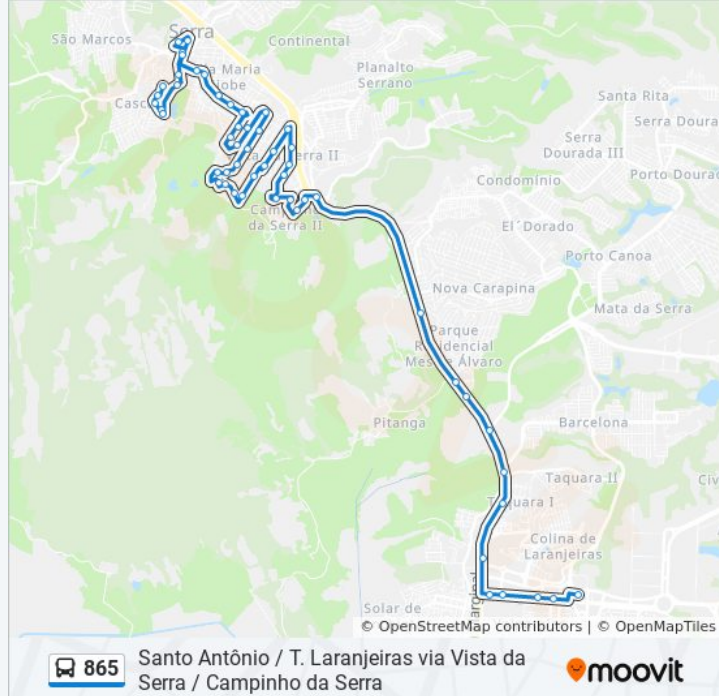

Informações da linha de ônibus 865**Sentido:** Santo Antônio**Paradas:** 53**Duração da viagem:** 39 min**Resumo da linha:**

Avenida Eucalipto, 176

Avenida Eucalipto, 528

Avenida Eucalipto, 764

Rua Luna, 19

Rua Baixo Guandú, 23

Avenida Manoel Jacinto Da Silva, 169

Rua Boa Esperança, 352

Rua Boa Esperança, 584

Avenida Argentina, 475

Avenida Argentina, 680

Avenida Guarapari, 24

Avenida Guarapari, 616

Avenida Guarapari, 405

Avenida Guarapari, 17

Rua Domingos Martins, 2-96

Avenida Getúlio Vargas, 237-353

Avenida Getúlio Vargas, 19-111

Rua Major Pissarra, 140-146

Avenida Getúlio Vargas, 141

Avenida Getúlio Vargas, 98

Rua Vila Rica, 100

Rua Estudantes, 624

Rua Miosótis, 1220

Rua Miosótis, 36

Santo Antônio

Sentido: Terminal Laranjeiras

48 pontos

[VER OS HORÁRIOS DA LINHA](#)