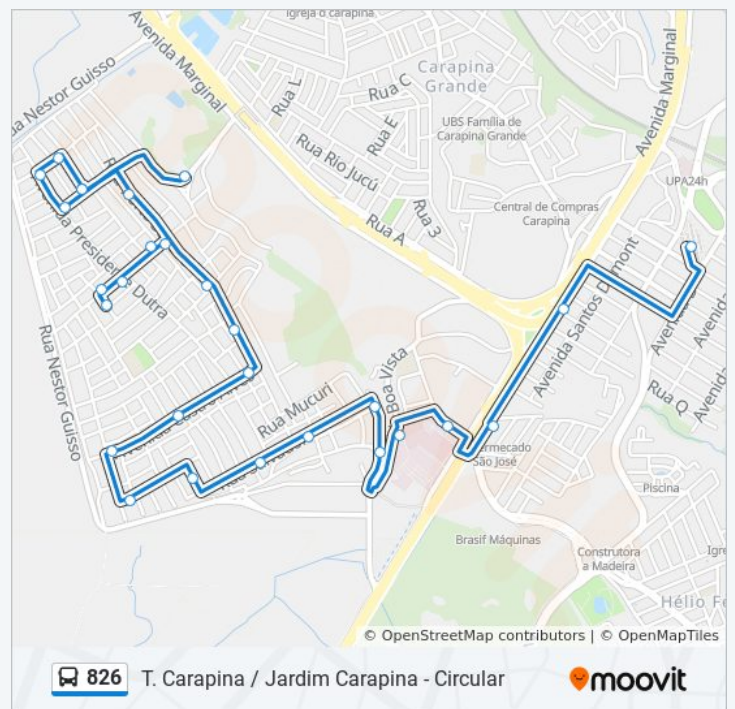

### Sentido: P - Terminal Carapina | Partida Do Antigo Ponto Final, Sentido A

23 pontos

[VER OS HORÁRIOS DA LINHA](#)

Avenida Belo Horizonte, 212

Avenida Presidente Dutra, 1245

Avenida Vitória, 335

Rua Jerônimo Monteiro, 205

### Informações da linha de ônibus 826

**Sentido:** P - Terminal Carapina | Partida Do Antigo Ponto Final, Sentido A

**Paradas:** 23

**Duração da viagem:** 12 min

**Resumo da linha:**

Rua Floresta Azul, 8

Rua Ilhéus, 61

Rua Salvador, 451

Avenida Salvador, 275

Avenida Nossa Senhora Da Saúde, 658

Avenida Nossa Senhora Da Saúde, 206

Metalflux

Avenida João Palácio, 79-165

São José Supermercados

Comercial Carapina

Rua M, 92-198

Rua Edison Pompermayer, 17

Terminal Carapina

Os horários e os mapas do itinerário da linha de ônibus 826 estão disponíveis, no formato PDF offline, no site: [moovitapp.com](https://moovitapp.com). Use o [Moovit App](#) e viaje de transporte público por Vitória! Com o Moovit você poderá ver os horários em tempo real dos ônibus, trem e metrô, e receber direções passo a passo durante todo o percurso!