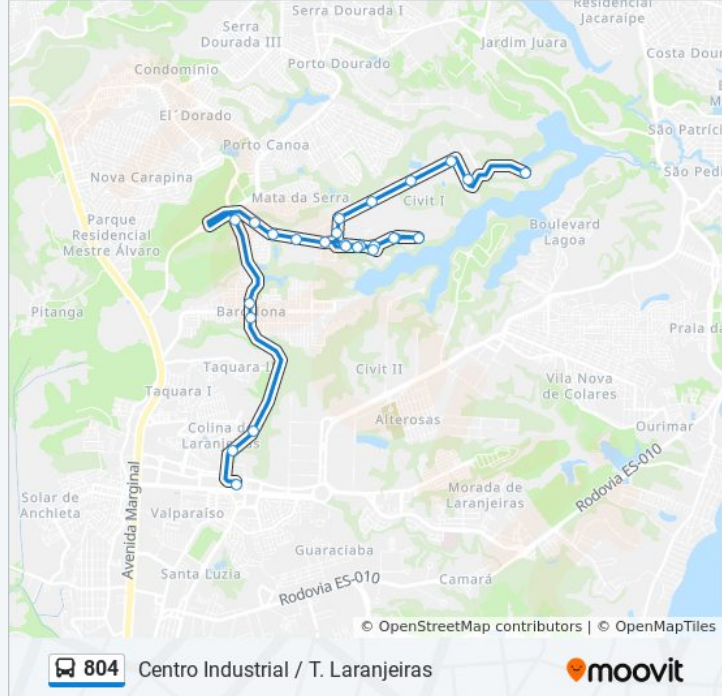

Avenida Paulo Miguel Bohomoletz, 1745

Avenida Civit, 2031

Avenida Civit, 3029

Horários da linha de ônibus 804

Tabela de horários sentido Terminal Laranjeiras

Domingo	05:00 - 22:30
Segunda-feira	05:00 - 22:30
Terça-feira	05:15 - 23:00
Quarta-feira	05:15 - 23:00
Quinta-feira	05:15 - 23:00
Sexta-feira	05:15 - 23:00
Sábado	05:00 - 22:30

Informações da linha de ônibus 804

Sentido: Terminal Laranjeiras

Paradas: 26

Duração da viagem: 31 min

Resumo da linha:

Avenida Civit, 3319

Rua Santa Maria, 572

Avenida Norte Sul, 30-212

Rua Jequié, 151

Rodovia Norte Sul, 90

Rodovia Norte Sul, 3200

Avenida Norte Sul, 3310-3456

Terminal Laranjeiras

Os horários e os mapas do itinerário da linha de ônibus 804 estão disponíveis, no formato PDF offline, no site: moovitapp.com. Use o [Moovit App](#) e viaje de transporte público por Vitória! Com o Moovit você poderá ver os horários em tempo real dos ônibus, trem e metrô, e receber direções passo a passo durante todo o percurso!