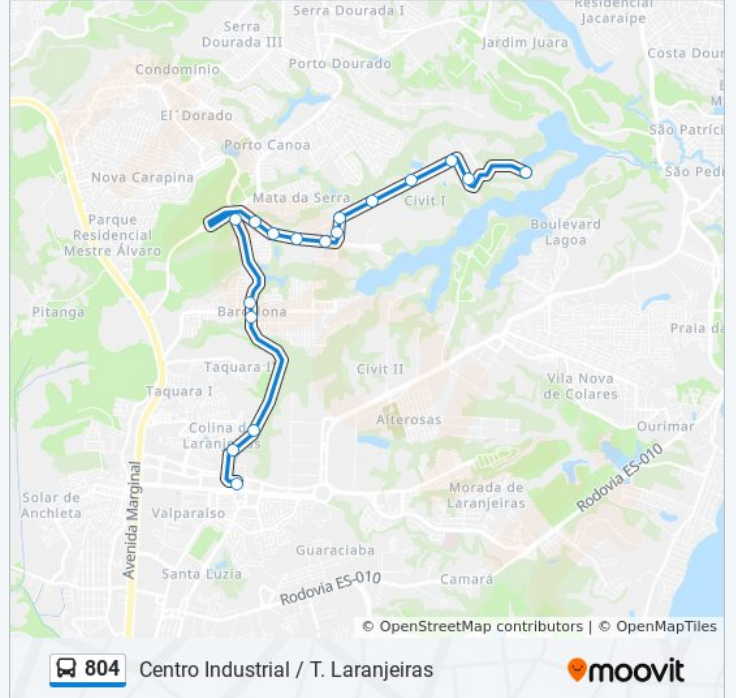

Rua Santa Maria, 572

Avenida Norte Sul, 30-212

Rua Jequié, 151

Rodovia Norte Sul, 90

Rodovia Norte Sul, 3200

Avenida Norte Sul, 3310-3456

Terminal Laranjeiras

Horários da linha de ônibus 804

Informações da linha de ônibus 804

Sentido: T. Laranjeiras | Não Passa Em Frente Ao Sesi/Senai

Paradas: 17

Duração da viagem: 18 min

Resumo da linha:

Sentido: Terminal Laranjeiras

26 pontos

[VER OS HORÁRIOS DA LINHA](#)

Avenida Paulo Miguel Bohomoletz, 1745

Avenida Civit, 2031

Avenida Civit, 3029

Horários da linha de ônibus 804

Tabela de horários sentido Terminal Laranjeiras

Domingo	05:00 - 22:30
Segunda-feira	05:00 - 22:30
Terça-feira	05:15 - 23:00
Quarta-feira	05:15 - 23:00
Quinta-feira	05:15 - 23:00
Sexta-feira	05:15 - 23:00
Sábado	05:00 - 22:30