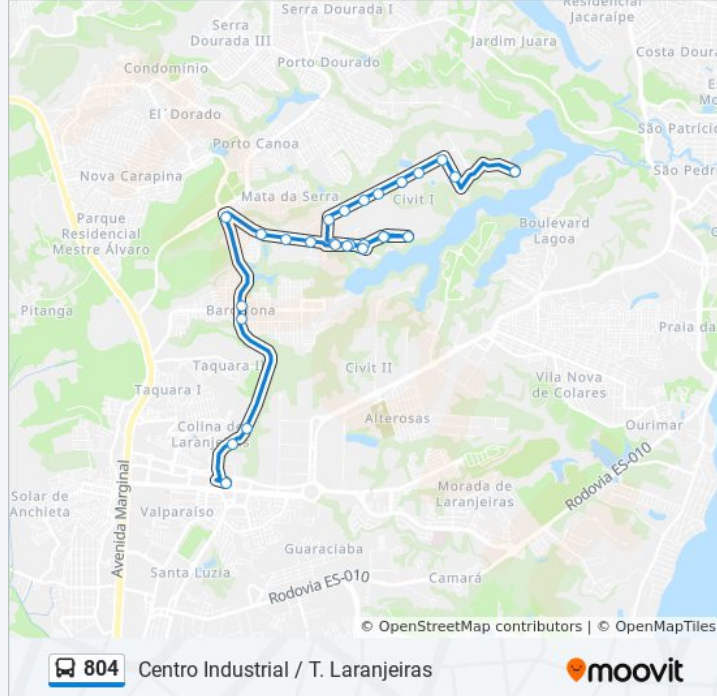

Informações da linha de ônibus 804

Sentido: Centro Industrial

Paradas: 27

Duração da viagem: 27 min

Resumo da linha:

Rua Atalides Moreira De Souza, 1234

Rua Atalydes Moreira De Souza, 756

Rua Atalydes Moreira De Souza, 646

Rua Atalydes Moreira De Souza, 1656

Rua José Oswaldo Darwich, 193

Cda Extrabom

Sentido: T. Laranjeiras | Não Passa Em Frente Ao Sesi/Senai

17 pontos

[VER OS HORÁRIOS DA LINHA](#)

Cda Extrabom

Rua José Oswaldo Darwich, 193

Rua Santa Maria, 572

Avenida Norte Sul, 30-212

Rua Jequié, 151

Rodovia Norte Sul, 90

Rodovia Norte Sul, 3200

Avenida Norte Sul, 3310-3456

Terminal Laranjeiras

Horários da linha de ônibus 804

Avenida Paulo Miguel Bohomoletz, 1745

Avenida Civit, 2031

Avenida Civit, 3029

Horários da linha de ônibus 804

Tabela de horários sentido Terminal Laranjeiras

Domingo	05:00 - 22:30
Segunda-feira	05:00 - 22:30
Terça-feira	05:15 - 23:00
Quarta-feira	05:15 - 23:00
Quinta-feira	05:15 - 23:00
Sexta-feira	05:15 - 23:00
Sábado	05:00 - 22:30