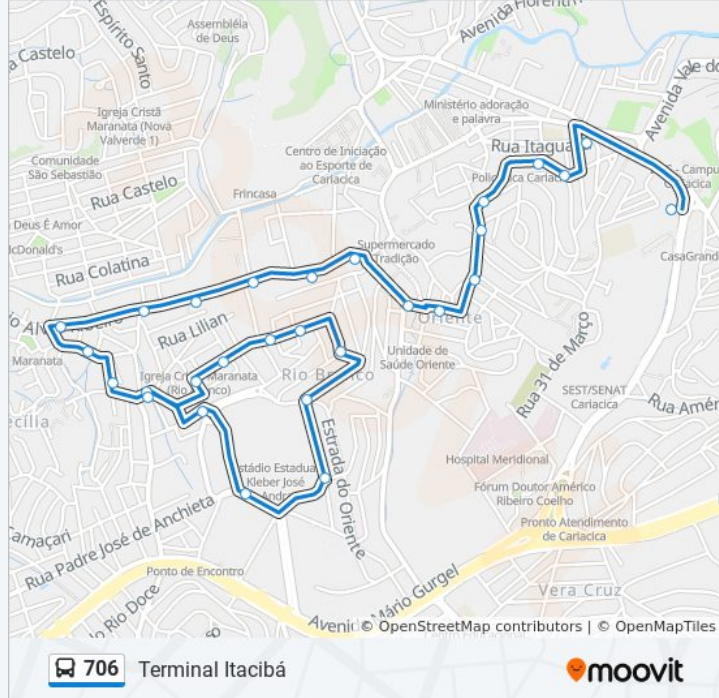

 706

Rio Branco

Use O App

A linha de ônibus 706 | (Rio Branco) tem 3 itinerários.

(1) Rio Branco: 20:55 - 23:00(2) T. Itacibá / Rio Branco Via Oriente - Circular: 05:05 - 22:20(3) Terminal Itacibá: 04:40 - 05:00

Informações da linha de ônibus 706

Sentido: T. Itacibá / Rio Branco Via Oriente - Circular

Paradas: 35

Duração da viagem: 26 min

Resumo da linha:

[Mapa da linha 706 de ônibus](#)

Avenida Padre Anchieta

Rua Sagrado Coração, 179

Paradas: 23

Duração da viagem: 13 min

Resumo da linha:

Rua Clarício Alves Ribeiro, 59

Rua Clarício Alves Ribeiro

Rua Jairo Maia, 5

Rua Jairo Maia, 223

Rua Leopoldo Correia, 28

Rua José Viêira De Morães, 135

Rua Guarapari, 49

Rua Guarapari, 545

Rua Ibirapu, 280

Emef Terfina Rocha Ferreira | Praça De Itacibá

Terminal Itacibá

Os horários e os mapas do itinerário da linha de ônibus 706 estão disponíveis, no formato PDF offline, no site: moovitapp.com. Use o [Moovit App](#) e viaje de transporte público por Vitória! Com o Moovit você poderá ver os horários em tempo real dos ônibus, trem e metrô, e receber direções passo a passo durante todo o percurso!