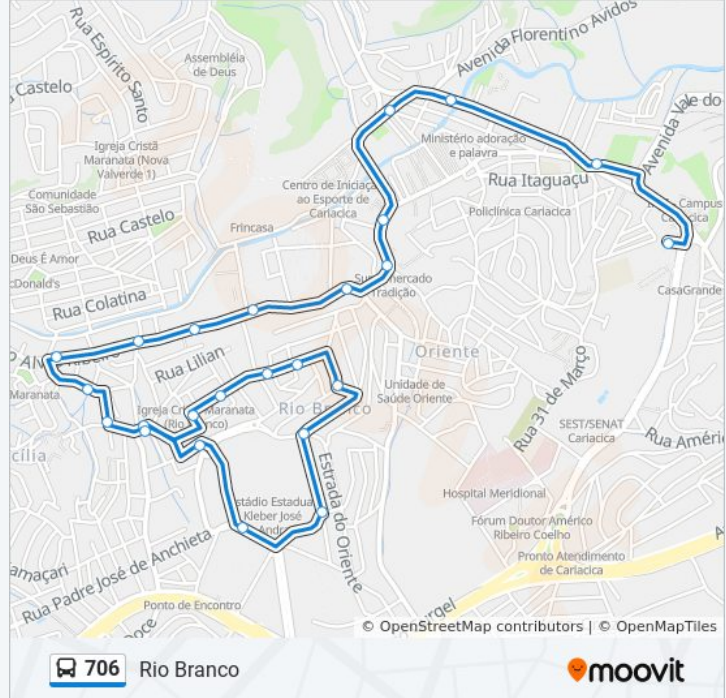

Rua Vitória, 292

Rua Curitiba, 2

Matrix Music Hall

Avenida Padre Anchieta

Rua Sagrado Coração, 179

Horários da linha de ônibus 706

Tabela de horários sentido Rio Branco

Domingo	Fora de Operação
Segunda-feira	20:55 - 23:00
Terça-feira	20:55 - 23:00
Quarta-feira	20:55 - 23:00
Quinta-feira	20:55 - 23:00
Sexta-feira	20:55 - 23:00
Sábado	Fora de Operação

Informações da linha de ônibus 706**Sentido:** Rio Branco**Paradas:** 22**Duração da viagem:** 13 min**Resumo da linha:**

Sentido: T. Itacibá / Rio Branco Via Oriente - Circular

35 pontos

[VER OS HORÁRIOS DA LINHA](#)

Informações da linha de ônibus 706

Sentido: T. Itacibá / Rio Branco Via Oriente - Circular

Paradas: 35

Duração da viagem: 26 min

Resumo da linha:

[Mapa da linha 706 de ônibus](#)

Avenida Padre Anchieta

Rua Sagrado Coração, 179

Rua José Viêira De Morães, 135

Rua Guarapari, 49

Rua Guarapari, 545

Rua Ibirapu, 280

Emef Terfina Rocha Ferreira | Praça De Itacibá

Terminal Itacibá

Os horários e os mapas do itinerário da linha de ônibus 706 estão disponíveis, no formato PDF offline, no site: moovitapp.com. Use o [Moovit App](#) e viaje de transporte público por Vitória! Com o Moovit você poderá ver os horários em tempo real dos ônibus, trem e metrô, e receber direções passo a passo durante todo o percurso!