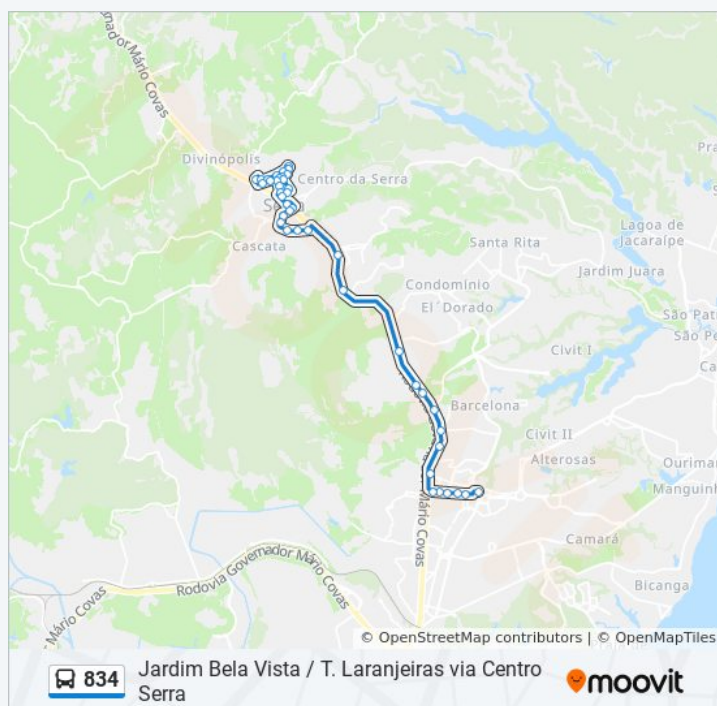

Rodovia Governador Mário Covas, 779

Avenida Presidente Castelo Branco, 285

Rodovia Governador Mário Covas, 390

Avenida Presidente Castelo Branco, 4035

Avenida Eldes Scherrer Souza | Shopping  
Montserrat

Avenida Eldes Scherrer Souza, 1318

Avenida Eldes Scherrer Souza, 1501

Avenida Primeira Avenida, 84

Avenida Norte Sul, 27

Terminal Laranjeiras

### Sentido: Terminal Laranjeiras / Jardim Bela Vista - Circular

63 pontos

[VER OS HORÁRIOS DA LINHA](#)

Terminal Laranjeiras

Avenida Eldes Scherrer Souza, 1453-1457

Avenida Eudes Scherrer De Souza, 1239

Avenida Eldes Scherrer Souza, 870