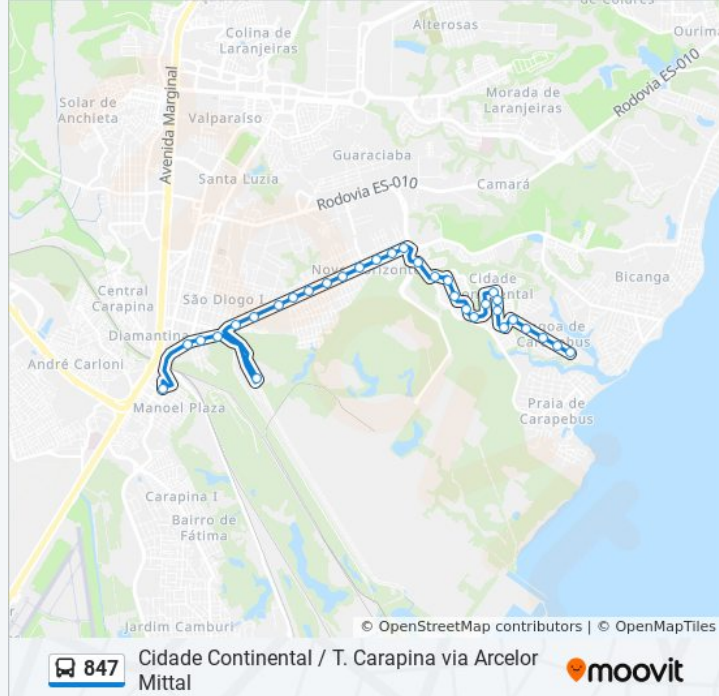

### Informações da linha de ônibus 847

**Sentido:** Cidade Continental

**Paradas:** 32

**Duração da viagem:** 21 min

**Resumo da linha:**

Rua Groelândia, 8

Avenida Asteca, 12

Rua Pastor Luther King, 7

Rua Dos Índios, 499

Avenida Sibéria, 7

Rua Iraque, 12

Avenida Mar Vermelho, 3

Rua Omã, 8

Avenida Terceiro Mundo, 15

Avenida Ho Shi Min, 1137

Rua Sião, 9

Avenida Dos Coqueiros, 818

Avenida Dos Coqueiros, 569

Avenida Ho Shi Min, 341

Cidade Continental

### Sentido: Terminal Carapina

27 pontos

[VER OS HORÁRIOS DA LINHA](#)

Cidade Continental

Avenida Dos Coqueiros, 326

Avenida Dos Coqueiros, 580

Avenida Dos Coqueiros, 830

Rua Sião, 5