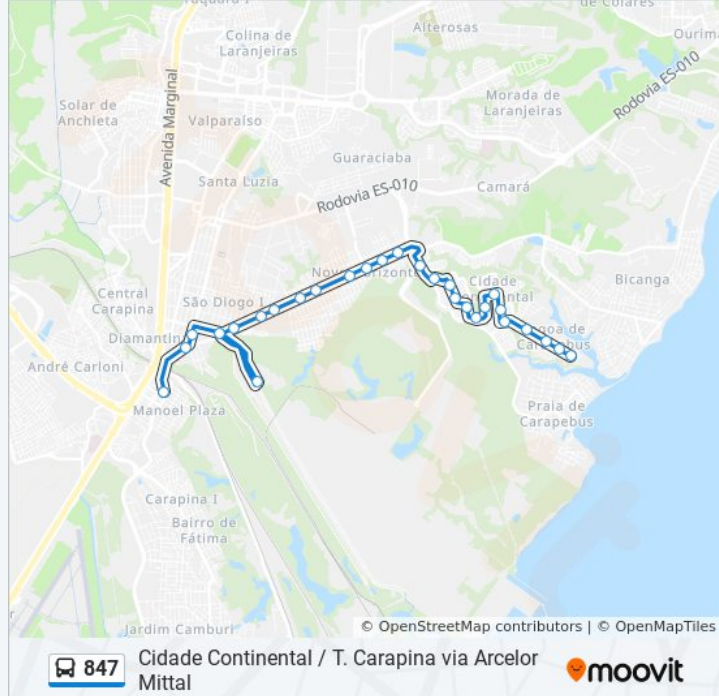

### Informações da linha de ônibus 847

**Sentido:** Terminal Carapina

**Paradas:** 27

**Duração da viagem:** 20 min

**Resumo da linha:**

Avenida Ártica, 1885

Avenida Brasil, 2595-2655

Avenida Brasil, 2353-2411

Avenida Brasil, 17

Avenida Brasil, 1127

Avenida Brasil | Urs Unidade Regional De Saúde

Avenida Brasil, 1117-1175

Avenida Brasil, 639-759

Avenida Brasil, 513-589

Avenida Brasil, 137-153

Avenida Brigadeiro Eduardo Gomes, 1799

Rua Nelcy Lopes Vieira

Terminal Carapina

### Sentido: Terminal Carapina Via Balneário De Carapebus

59 pontos

[VER OS HORÁRIOS DA LINHA](#)

Cidade Continental

Avenida Dos Coqueiros, 326

Avenida Dos Coqueiros, 580

Avenida Dos Coqueiros, 830

Rua Sião, 5