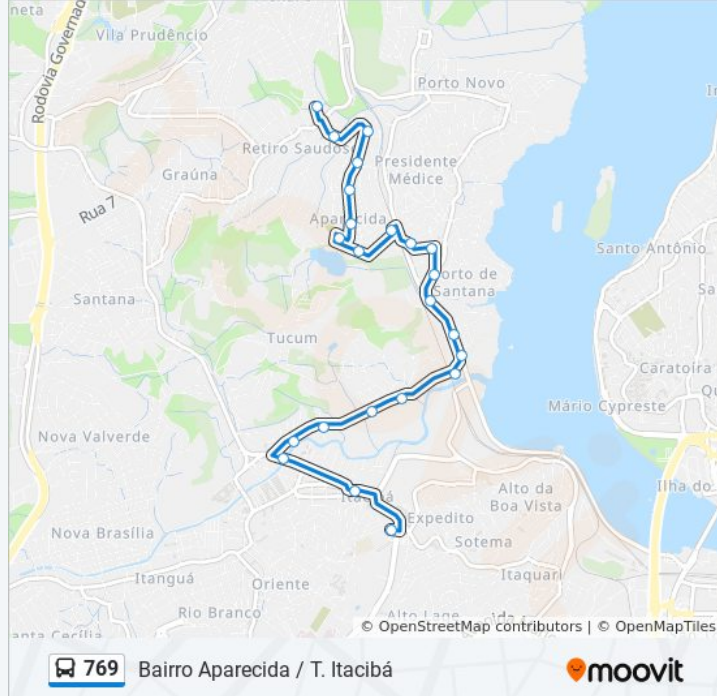

Sentido: Aparecida

23 pontos

[VER OS HORÁRIOS DA LINHA](#)

Terminal Itacibá

Extrabom Itacibá | Emef Terfina Rocha Ferreira

Cartório Ronconi

Avenida Florentino Ávidos, 17

Avenida Florentino Ávidos, 35

Avenida Dos Imigrantes, 765

Rodovia Dos Imigrantes, 992

Rodovia Dos Imigrantes, 89

Avenida Vale Do Rio Doce, 310

Avenida Vale Do Rio Doce, 58

Porto De Santana

Rua Principal, 416 | Praça De Porto Santana

Rua Da Assembléia, 50

Informações da linha de ônibus 769**Sentido:** Aparecida**Paradas:** 23**Duração da viagem:** 14 min**Resumo da linha:**

Rua Emílio Monjardim, 708

Aparecida

Sentido: Terminal Itacibá

25 pontos

[VER OS HORÁRIOS DA LINHA](#)

Informações da linha de ônibus 769

Sentido: Terminal Itacibá

Paradas: 25

Duração da viagem: 16 min

Resumo da linha:

Rua Castelo Branco, 50

Rua Antônio De Oliveira Lopes

Rua Liberalino Santana