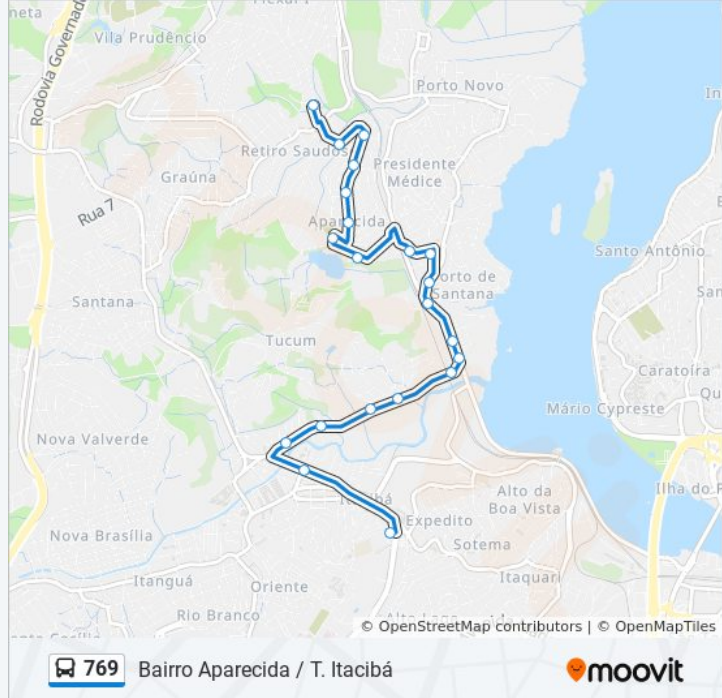

A linha de ônibus 769 | (Bairro Aparecida / T. Itacibá) tem 2 itinerários.

(1) Aparecida: 05:10 - 22:00(2) Terminal Itacibá: 04:40 - 21:20

Use o aplicativo do Moovit para encontrar a estação de ônibus da linha 769 mais perto de você e descubra quando chegará a próxima linha de ônibus 769.

Avenida Dos Imigrantes, 765

Rodovia Dos Imigrantes, 992

Rodovia Dos Imigrantes, 89

Avenida Vale Do Rio Doce, 310

Avenida Vale Do Rio Doce, 58

Porto De Santana

Rua Principal, 416 | Praça De Porto Santana

Rua Da Assembléia, 50

Informações da linha de ônibus 769

Sentido: Terminal Itacibá

Paradas: 25

Duração da viagem: 16 min

Resumo da linha:

Rua Castelo Branco, 50

Rua Antônio De Oliveira Lopes

Rua Liberalino Santana

Rua São Jorge, 37

Rua São João, 41

Emef Terfina Rocha Ferreira | Praça De Itacibá

Terminal Itacibá

Os horários e os mapas do itinerário da linha de ônibus 769 estão disponíveis, no formato PDF offline, no site: moovitapp.com. Use o [Moovit App](#) e viaje de transporte público por Vitória! Com o Moovit você poderá ver os horários em tempo real dos ônibus, trem e metrô, e receber direções passo a passo durante todo o percurso!