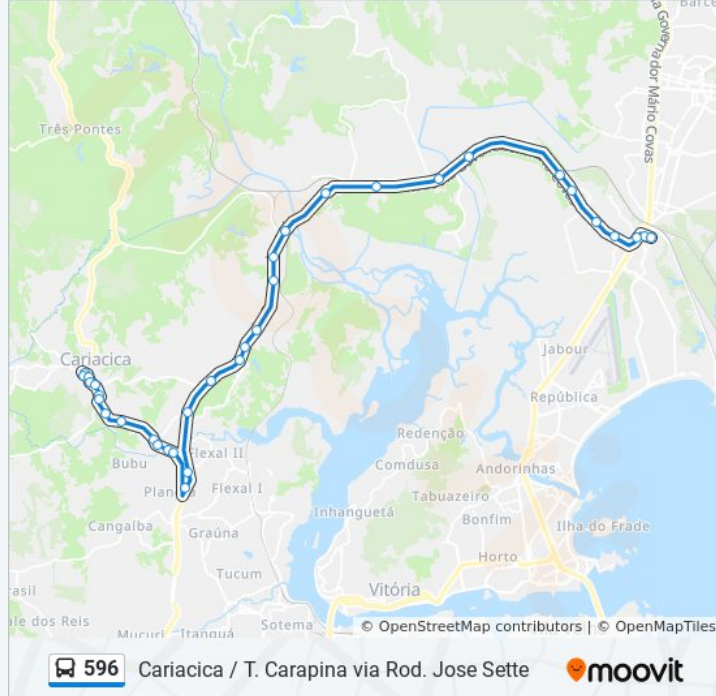

### Sentido: Cariacica

31 pontos

[VER OS HORÁRIOS DA LINHA](#)

Terminal Carapina  
Rua Carioca, 85-139  
Escola Romulo Castelo  
Pavilhão De Carapina  
Br-101 | Rodovia Do Contorno, 27  
Bonno Veículos  
Tims  
Br-101 | Rodovia Do Contorno, 7465  
Rodovia Governador Mário Covas  
Br-101 | Rodovia Do Contorno, 1220  
Cimentos Nassau  
Empresa Gdl - Unid 2 (Antiga Silotec)  
Empresa Gdl - Unidade 1 (Antiga Tegma)  
Empresa Marca Ambiental  
Empresa Codepe  
Br-101 | Rodovia Do Contorno, 1614  
Br-101 | Rodovia Do Contorno, 2567  
Br-101 - Rodovia Do Contorno, 198  
Rua Manoel Coelho, 400  
Rodovia Governador Mário Covas, 12  
Rodovia Governador José Sete, 2227-2459

### Informações da linha de ônibus 596

**Sentido:** Cariacica

**Paradas:** 31

**Duração da viagem:** 51 min

**Resumo da linha:**

Rodovia Governador José Henrique Sette, 32

Rodovia Governador José Henrique Sette, 229

Rodovia Governador José Henrique Sette, 106

Rodovia Governador José Henrique Sette, 314

Rua Nestor Gomes, 25

Rua Nestor Gomes, 516-548

Rua Nestor Gomes, 138

Rua Graciniano Neves, 2

Rua Muniz Freire, 16

Cariacica

### Sentido: Terminal Carapina

49 pontos

[VER OS HORÁRIOS DA LINHA](#)

Cariacica

Avenida Lopes Loureiro, 112

Rodovia José Sette, 290

Rua Nestor Gomes, 516-548

Es-080, 13