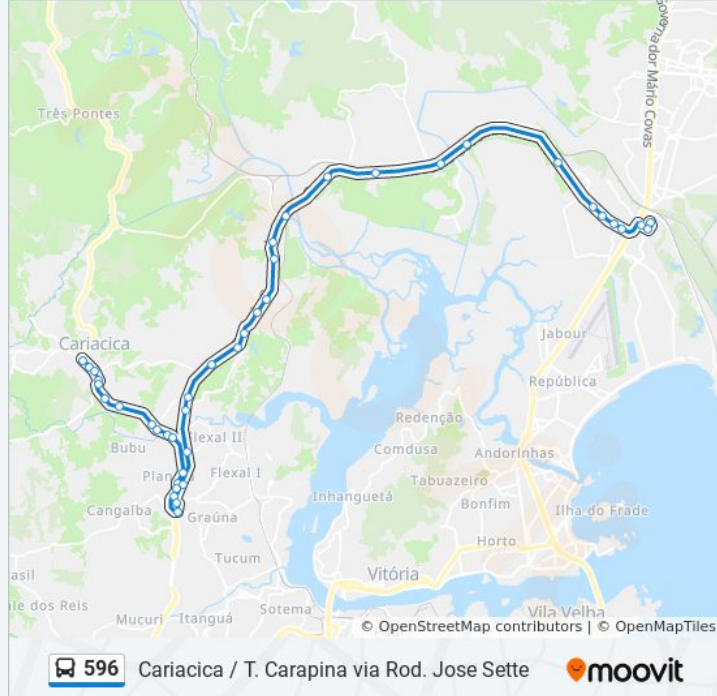

A linha de ônibus 596 | (Cariacica / T. Carapina via Rod. José Sette) tem 2 itinerários.

(1) Cariacica: 05:30 - 22:30(2) Terminal Carapina: 04:40 - 21:35

Use o aplicativo do Moovit para encontrar a estação de ônibus da linha 596 mais perto de você e descubra quando chegará a próxima linha de ônibus 596.

Rodovia Governador José Henrique Sette, 106

Rodovia Governador José Henrique Sette, 314

Rua Nestor Gomes, 25

Rua Nestor Gomes, 516-548

Rua Nestor Gomes, 138

Rua Graciniano Neves, 2

Rua Muniz Freire, 16

Cariacica

Tims

Avenida Marginal

Avenida Marginal, 27

Avenida Marginal, 4788-5150

Pavilhão De Carapina - Jardim Carapina

6° Batalhão Da Polícia Militar

Ibis

Avenida João Palácio, 79-165

São José Supermercados

Comercial Carapina

Rua M, 92-198

Rua Edison Pompermayer, 17

Terminal Carapina

Os horários e os mapas do itinerário da linha de ônibus são atualizados

disponíveis, no formato PDF offline, no site: [moovitapp.com](https://moovitapp.com). Use o [Moovit App](#) e viaje de transporte público por Vitória! Com o Moovit você poderá ver os horários em tempo real dos ônibus, trem e metrô, e receber direções passo a passo durante todo o percurso!