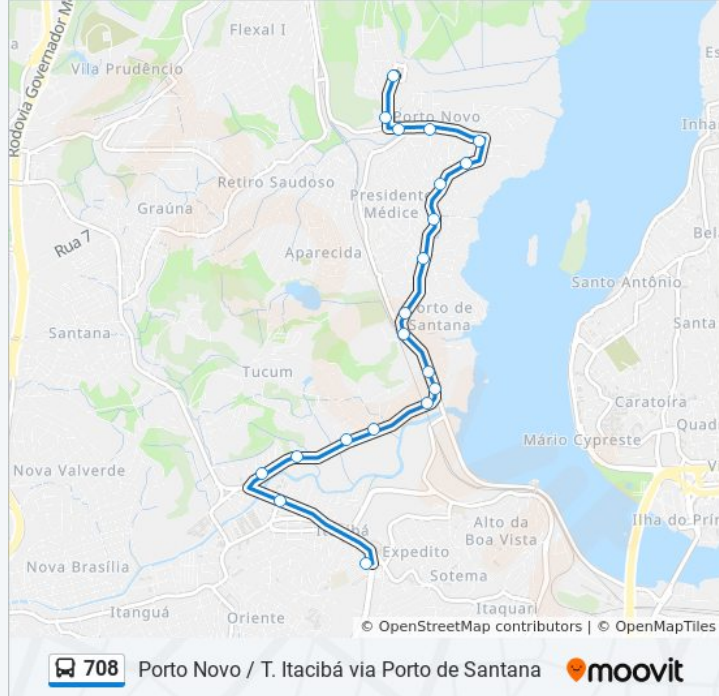

Informações da linha de ônibus 708

Sentido: Porto Novo

Paradas: 27

Duração da viagem: 17 min

Resumo da linha:

Rua Luiz, 13

Rua Evangélica, 87

Rua Bela Vista

Rua Bela Vista, 664

Rua Bela Vista, 884

Rua São João, 581

Sentido: T. Itacibá

29 pontos

[VER OS HORÁRIOS DA LINHA](#)

Rua São João, 581

Rua Bela Vista, 884

Rua Silvano Ferreira Santos, 1695

Rua Célso Pereira, 169

Rua Doutor Manoel Martins, 2

Rua Principal, 552

Rua Principal, 348

Avenida Principal, 959

Porto De Santana

Avenida Vale Do Rio Doce, 57

Porto De Santana

Avenida Vale Do Rio Doce, 57

Avenida Vale Do Rio Doce, 7

Rua José Alves Da Silva, 283

Rodovia Dos Imigrantes, 986

Avenida Dos Imigrantes, 767

Rua Elis Regina, 75

Rua Castelo Branco, 50