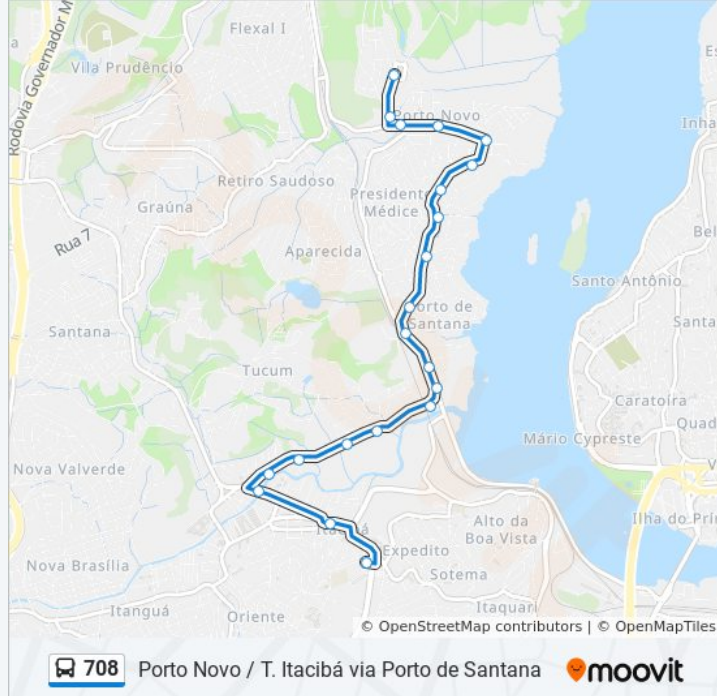

Informações da linha de ônibus 708

Sentido: T. Itacibá

Paradas: 29

Duração da viagem: 19 min

Resumo da linha:

Avenida Vale Do Rio Doce, 7

Rua José Alves Da Silva, 283

Rodovia Dos Imigrantes, 986

Avenida Dos Imigrantes, 767

Rua Elis Regina, 75

Rua Castelo Branco, 50

Rua Antônio De Oliveira Lopes

Rua Liberalino Santana

Rua São Jorge, 37

Emef Terfina Rocha Ferreira | Praça De Itacibá

Terminal Itacibá

Sentido: Terminal Itacibá / Porto Novo - Circular

51 pontos

[VER OS HORÁRIOS DA LINHA](#)

Terminal Itacibá

Extrabom Itacibá | Emef Terfina Rocha Ferreira

Cartório Ronconi

Avenida Florentino Ávidos, 17

Avenida Florentino Ávidos, 35

Avenida Dos Imigrantes, 765

Rodovia Dos Imigrantes, 992

Rodovia Dos Imigrantes, 89

Avenida Vale Do Rio Doce, 310

Avenida Vale Do Rio Doce, 58

Porto De Santana

Rua Principal, 416 | Praça De Porto Santana

Rua Principal, 410