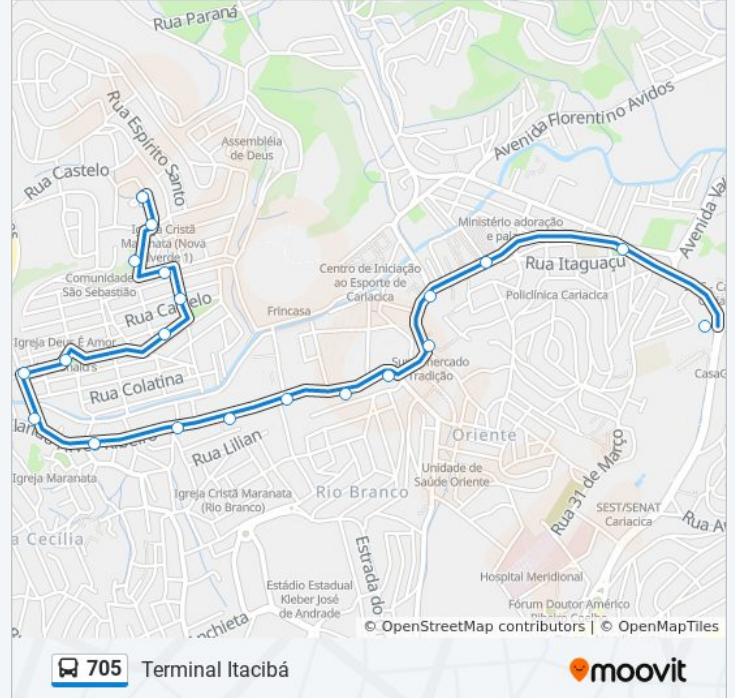

Informações da linha de ônibus 705

Sentido: Terminal Itacibá

Paradas: 21

Duração da viagem: 11 min

Resumo da linha:

Rua São Jorge, 37

Emef Terfina Rocha Ferreira | Praça De Itacibá

Terminal Itacibá

Sentido: Valverde Via Nova Brasília

21 pontos

[VER OS HORÁRIOS DA LINHA](#)

Terminal Itacibá

Extrabom Itacibá | Emef Terfina Rocha Ferreira

Cartório Ronconi

Rua Antônio De Oliveira Lopes

Rua São Jorge, 360-370

Praca Nova Brasilia, 158

Av. Vitória, 342

Avenida Principal 391-421

Rua Aristides Vieira, 193

Rua Aristides Vieira, 43

Horários da linha de ônibus 705

Tabela de horários sentido Valverde Via Nova Brasília

domingo	05:35 - 23:59
segunda-feira	04:40 - 23:59
terça-feira	04:40 - 23:59
quarta-feira	04:40 - 23:59
quinta-feira	04:40 - 23:59
sexta-feira	04:40 - 23:59
sábado	04:50 - 23:59

Informações da linha de ônibus 705

Sentido: Valverde Via Nova Brasília

Paradas: 21

Duração da viagem: 12 min

Resumo da linha:

Rua Augusto Ruschi, 77

Rua Jerusalém, 229

Valverde