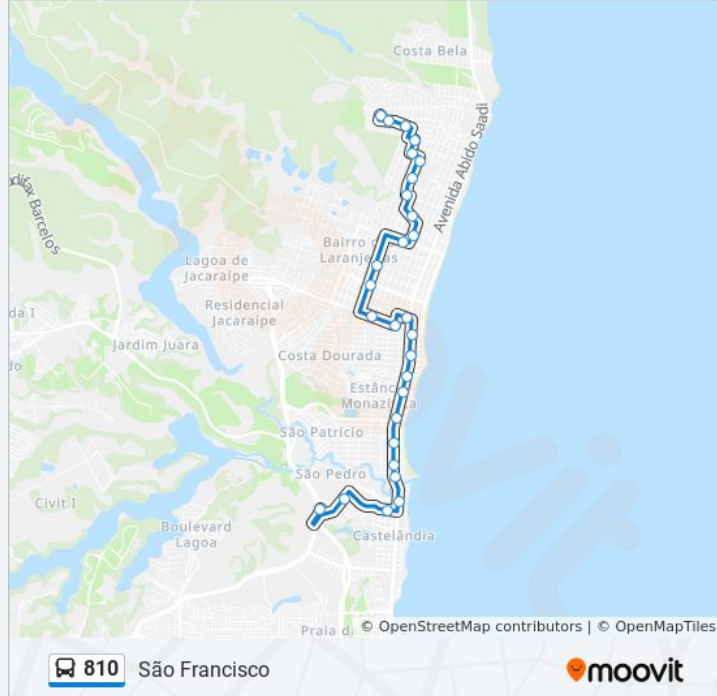

### Informações da linha de ônibus 810

**Sentido:** São Francisco

**Paradas:** 26

**Duração da viagem:** 21 min

**Resumo da linha:**

Rua Carijós, 429

Rua Nossa Senhora Da Conceição, 19

Avenida Minas Gerais, 717

Rua São Lucas, 264

Rua São Lucas, 9

Avenida Guarani, 501

Rua São Pedro, 1112-1244

Rua Santa Leduína, 662

Rua Santo Antônio, 1000

Rua São Lucas, 810

Rua São Lucas, 290

Avenida Manoel Gomes Carneiro, 645

Avenida Manoel Gomes Carneiro, 315-373

Rua Dinísio Linhares, 89

### Sentido: Terminal Jacaraípe

28 pontos

[VER OS HORÁRIOS DA LINHA](#)

Rua Dinísio Linhares, 89

Avenida Manoel Gomes Carneiro, 398

Avenida Manoel Gomes Carneiro, 566-646

Rua São Lucas, 288

Rua São Lucas, 485