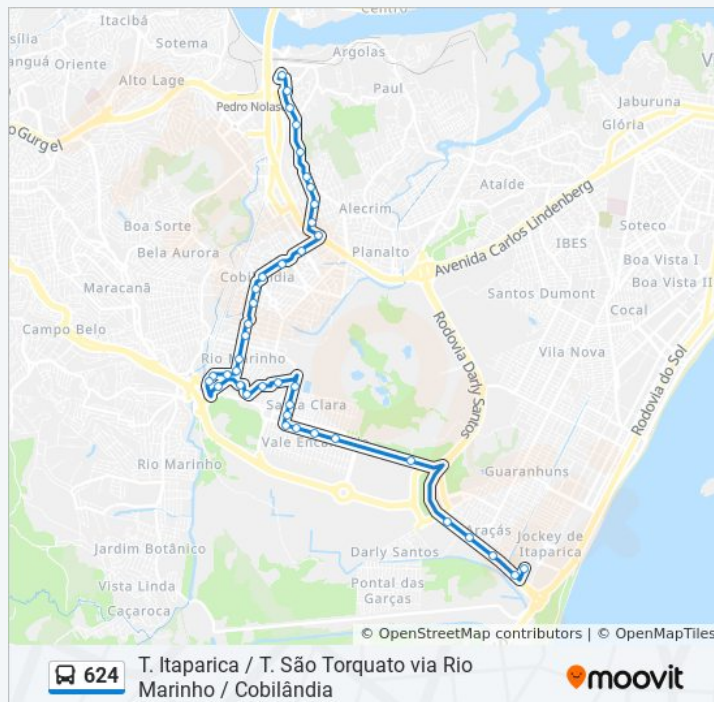

### Sentido: Terminal São Torquato

42 pontos

[VER OS HORÁRIOS DA LINHA](#)

Terminal Itaparica

Rodovia Darly Santos, 4723

Rodovia Darly Santos, 4501

Rodovia Darly Santos, 4003-4055

Rua Lima, 16

## Informações da linha de ônibus 624

**Sentido:** Terminal São Torquato

**Paradas:** 42

**Duração da viagem:** 29 min

**Resumo da linha:**

Praça Getúlio Vargas, 157-183

Terminal São Torquato

Os horários e os mapas do itinerário da linha de ônibus 624 estão disponíveis, no formato PDF offline, no site: [moovitapp.com](https://moovitapp.com). Use o [Moovit App](#) e viaje de transporte público por Vitória! Com o Moovit você poderá ver os horários em tempo real dos ônibus, trem e metrô, e receber direções passo a passo durante todo o percurso!