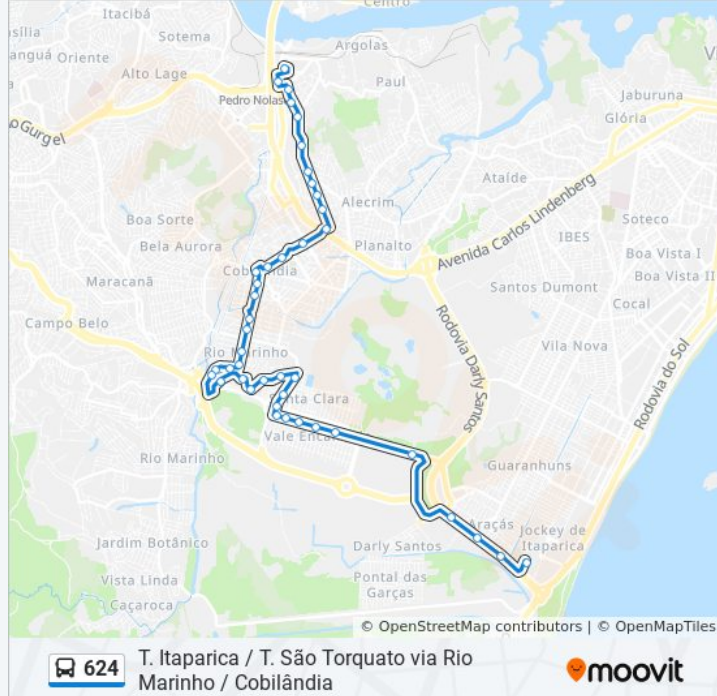

### Sentido: Terminal Itaparica

43 pontos

[VER OS HORÁRIOS DA LINHA](#)

Terminal São Torquato  
Rua César Alcure, 2-78  
Rua César Alcure, 218  
Rua César Alcure, 426  
Rua César Alcure, 798  
Rua Manaíra, 209  
Avenida Ernesto Canal, 757  
Avenida Ernesto Canal, 619  
Avenida Ernesto Canal, 491  
Avenida Ernesto Canal, 329  
Rua Itaóca, 124-212  
Climedtran  
Supermercado Ramos  
Avenida João Francisco Gonçalves, 750  
Praça Vereador Sebastião Cibiên, 93-137  
Avenida Papa João Xxiii, 458  
Avenida Papa João Xxiii, 558  
Avenida Papa João Xxiii, 916  
Avenida Papa João Xxiii, 772  
Avenida Papa João Xxiii, 232  
Avenida Papa João Xxiii, 1314

Unidade Básica De Saúde De Vale Encantado

Avenida São Gabriel Da Palha, 1030

Escola Estadual Benício Gonçalves

Avenida São Gabriel Da Palha, 1457

Avenida São Gabriel Da Palha, 1501-1565

Avenida São Gabriel Da Palha, 1328

Rod. Cláudio Henrique Laranja, 5

Rodovia Darly Santos, 4100

Rodovia Darly Santos, 4530

Rodovia Darly Santos, 4822-4896

Terminal Itaparica

### Sentido: Terminal São Torquato

42 pontos

[VER OS HORÁRIOS DA LINHA](#)

Terminal Itaparica

Rodovia Darly Santos, 4723

Rodovia Darly Santos, 4501

Rodovia Darly Santos, 4003-4055

Rua Lima, 16