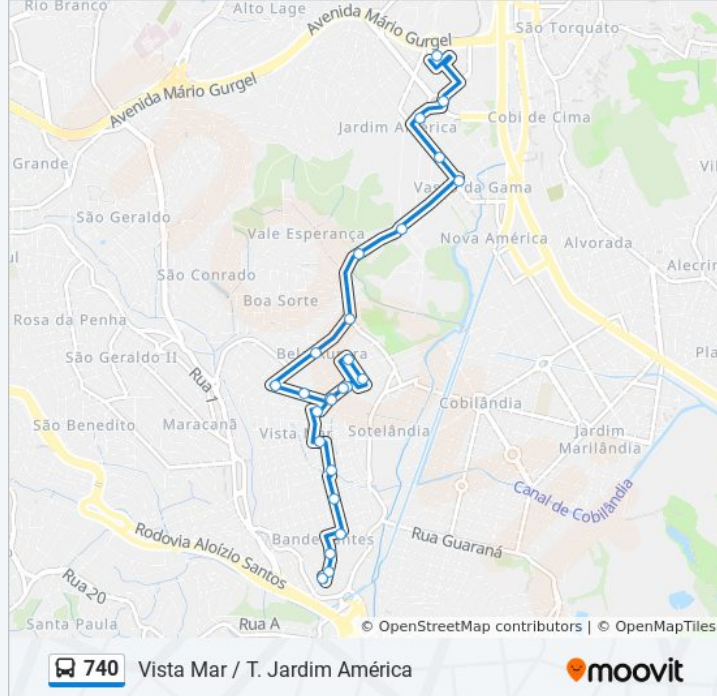

Rua Santos Dumont, 535

Rua Santos Dumont, 449

Farmácia Cibien

Avenida Espírito Santo, 856

Rua Fernando Antônio | Eef Prof. José Leão Nunes

Rua Fernando Antônio, 3029

Avenida Leopoldina, 485

Avenida Espírito Santo, 107

Horários da linha de ônibus 740

Tabela de horários sentido Terminal Jardim América

domingo	05:30 - 21:00
segunda-feira	05:00 - 22:05
terça-feira	05:00 - 22:05
quarta-feira	05:00 - 22:05
quinta-feira	05:00 - 22:05
sexta-feira	05:00 - 22:05
sábado	05:30 - 21:00

Informações da linha de ônibus 740**Sentido:** Terminal Jardim América**Paradas:** 24**Duração da viagem:** 17 min**Resumo da linha:**

Avenida Brasil, 75

Praça Hugo Viola, 4

Terminal Jardim América

Sentido: Vista Mar

22 pontos

[VER OS HORÁRIOS DA LINHA](#)

Terminal Jardim América

Rua Engenheiro José Sertã, 318-386

Avenida Espírito Santo | Belgo Mineira

Avenida Espírito Santo, 2013

Rua Fernando Antônio, 3029

Rua Fernando Antônio, 2380