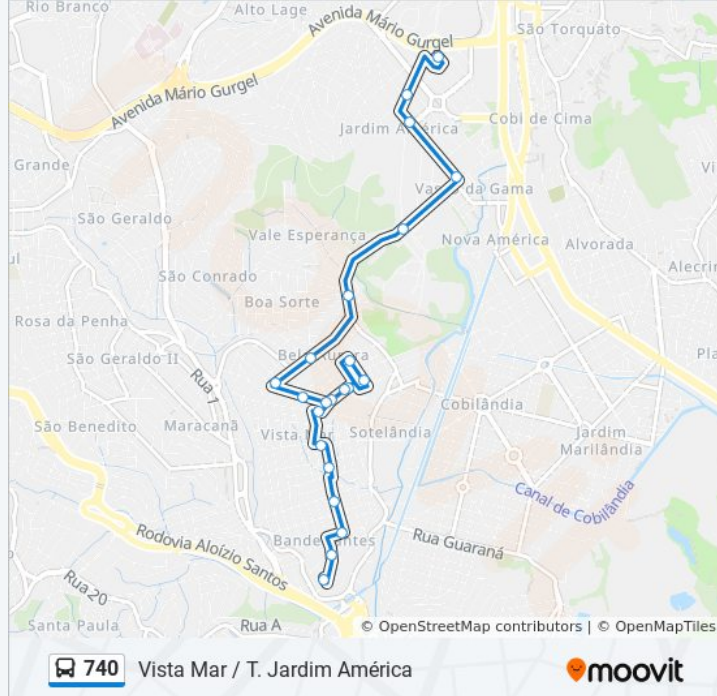

Rua Itaciba, 152

Rua Vista Mar, 587

Rua Rosa Da Penha, 25

Rua Felício Duarte Da Silva, 69

Horários da linha de ônibus 740

Tabela de horários sentido Vista Mar

domingo	05:55 - 21:30
segunda-feira	05:35 - 22:40
terça-feira	05:35 - 22:40
quarta-feira	05:35 - 22:40
quinta-feira	05:35 - 22:40
sexta-feira	05:35 - 22:40
sábado	05:55 - 21:30

Informações da linha de ônibus 740

Sentido: Vista Mar

Paradas: 22

Duração da viagem: 16 min

Resumo da linha:

Rua Aracruz, 29

Bandeirantes

Rua J, 184

Vista Mar

Os horários e os mapas do itinerário da linha de ônibus 740 estão disponíveis, no formato PDF offline, no site: moovitapp.com. Use o [Moovit App](#) e viaje de transporte público por Vitória! Com o Moovit você poderá ver os horários em tempo real dos ônibus, trem e metrô, e receber direções passo a passo durante todo o percurso!