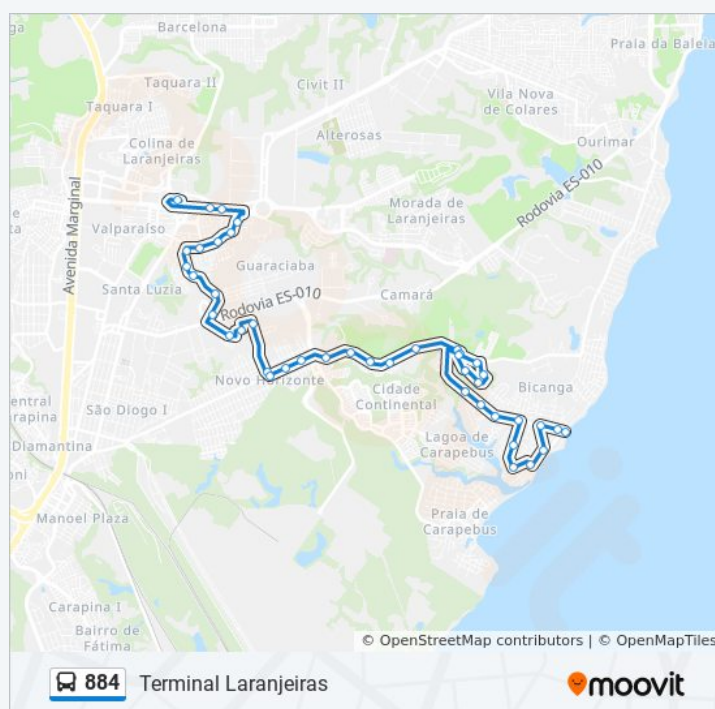

Avenida Brasil, 10

Avenida Meridional, 2799-2815

Avenida Meridional, 2799-2815

Avenida Meridional, 1

Avenida Brasil, 2595-2655

Avenida Brasil, 2353-2411

Avenida Brasil, 17

Quarta-feira

### Informações da linha de ônibus 884

**Sentido:** Terminal Laranjeiras

**Paradas:** 49

**Duração da viagem:** 37 min

**Resumo da linha:**

Rua Sabiá, 660

Rua Belo Horizonte I | Parque Do Pinhos 2

Residencial Vila Aurora