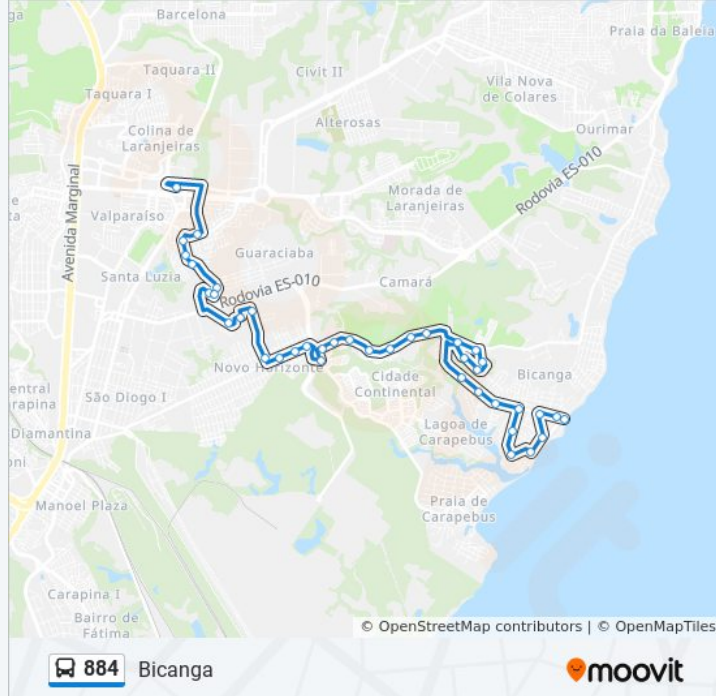

Avenida Augusto Ruschi, 644

Rua Da Braúna, 783

Rua Da Braúna, 1030

Rua Do Jacarandá, 211

Rua Da Casuarina, 778

Avenida Augusto Ruschi, 347

Avenida Augusto Ruschi, 112

Avenida Carapebus, 285

Avenida Beira Mar, 954

Rua Rio De Janeiro, 206

Rua Gabriel A. Rosa, 275

Rua Gabriel A. Rosa, 68-160

Estrada Velha De Manguinhos, 1127

Estrada Velha De Manguinhos, 1325

Avenida Meridional, 3197

Caminho Do Mar

884 Bicanga

moovit

**Sentido: Terminal Laranjeiras**

49 pontos

[VER OS HORÁRIOS DA LINHA](#)

Caminho Do Mar

Avenida Meridional, 2624-3198

Rua Santa Rosa De Lima, 323

Rua Gabriel A. Rosa, 208-306

Rua Rio De Janeiro, 203

Avenida Beira Mar, 912

Avenida Carapebus, 230

Avenida Augusto Ruschi, 112

Avenida Augusto Ruschi, 340

Rua Da Casuarina, 778