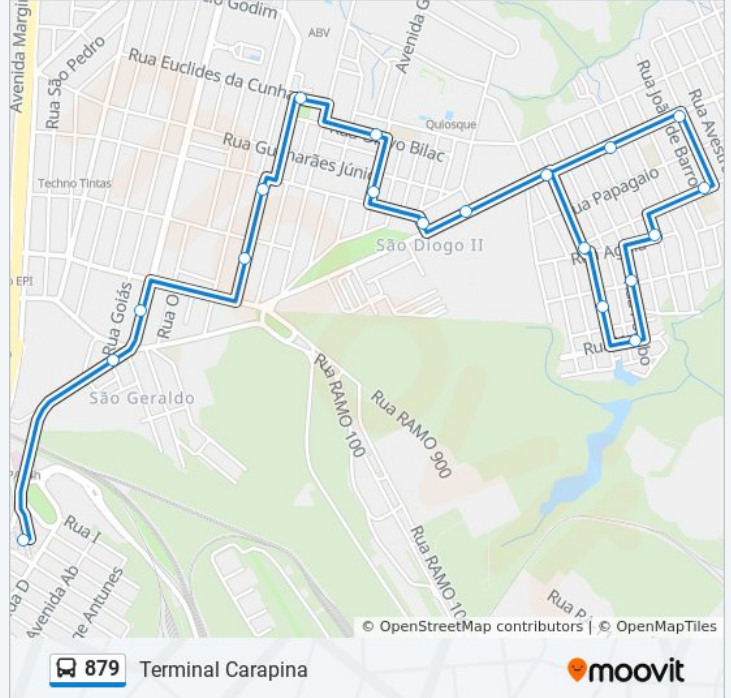

Rua Brasil, 82

Sentido: Terminal Carapina

18 pontos

[VER OS HORÁRIOS DA LINHA](#)

Avenida Brasil, 1983
Avenida Brasil, 372
Avenida Brasil, 315
Rua Sanhaço, 429
Rua Brasil, 86 - Novo Horizonte
Rua Pombo, 55 - Novo Horizonte
Avenida Martim Pescador, 219
Rua Galo Da Serra, 24 - Novo Horizonte
Rua Brasil, 82
Avenida Brasil, 639-759
Rua Humberto Campos, 2156
Rua Humberto De Campos, 1201
Rua Olávo Bilac, 280
Rua Euclídes Da Cunha, 103
Avenida Terceira Avenida, 6
Avenida Terceira Avenida, 286
Rua Nelcy Lopes Vieira
Terminal Carapina

Horários da linha de ônibus 879

Tabela de horários sentido Terminal Carapina

Domingo	05:00
Segunda-feira	04:55 - 05:40
Terça-feira	04:55 - 05:40
Quarta-feira	04:55 - 05:40
Quinta-feira	04:55 - 05:40
Sexta-feira	04:55 - 05:40
Sábado	05:00

Informações da linha de ônibus 879

Sentido: Terminal Carapina

Paradas: 18

Duração da viagem: 12 min

Resumo da linha:

Sentido: Terminal Carapina / Novo Horizonte Via São Diogo

31 pontos

[VER OS HORÁRIOS DA LINHA](#)

- Terminal Carapina
- Rua Edison Pompermayer, 17
- Avenida Presidente Vargas, 14
- Avenida Carapebus, 102-110
- Rua Cmn Projetado, 9881-9887
- Avenida Brigadeiro Eduardo Gomes, 1799
- Avenida Terceira Avenida, 286
- Avenida Terceira Avenida, 6
- Rua Euclídes Da Cunha, 103
- Rua Olávio Bilac, 280
- Rua Humberto De Campos, 1201
- Rua Humberto Campos, 2156
- Avenida Brasil, 762-966
- Avenida Brasil, 1983
- Avenida Brasil, 372
- Avenida Brasil, 315
- Rua Sanhaço, 429
- Rua Brasil, 86 - Novo Horizonte