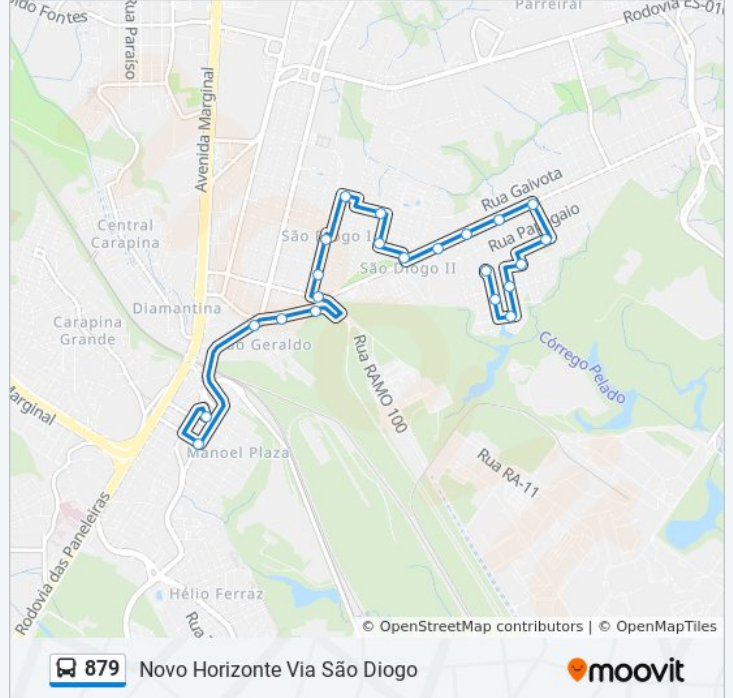

Rua Euclídes Da Cunha, 103

Rua Olávo Bilac, 280

Rua Humberto De Campos, 1201

Rua Humberto Campos, 2156

Avenida Brasil, 762-966

Avenida Brasil, 1983

Avenida Brasil, 372

Avenida Brasil, 315

Rua Sanhaço, 429

Rua Brasil, 86 - Novo Horizonte

Rua Pombo, 55 - Novo Horizonte

Avenida Martim Pescador, 219

Rua Galo Da Serra, 24 - Novo Horizonte

Horários da linha de ônibus 879

Tabela de horários sentido Novo Horizonte Via São Diogo

Rua Brasil, 82

Sentido: Terminal Carapina

18 pontos

[VER OS HORÁRIOS DA LINHA](#)

Avenida Brasil, 1983
Avenida Brasil, 372
Avenida Brasil, 315
Rua Sanhaço, 429
Rua Brasil, 86 - Novo Horizonte
Rua Pombo, 55 - Novo Horizonte
Avenida Martim Pescador, 219
Rua Galo Da Serra, 24 - Novo Horizonte
Rua Brasil, 82
Avenida Brasil, 639-759
Rua Humberto Campos, 2156
Rua Humberto De Campos, 1201
Rua Olávo Bilac, 280
Rua Euclídes Da Cunha, 103
Avenida Terceira Avenida, 6
Avenida Terceira Avenida, 286
Rua Nelcy Lopes Vieira
Terminal Carapina

Avenida Terceira Avenida, 6

Avenida Terceira Avenida, 286

Rua Nelcy Lopes Vieira

Terminal Carapina

Os horários e os mapas do itinerário da linha de ônibus 879 estão disponíveis, no formato PDF offline, no site: moovitapp.com. Use o [Moovit App](#) e viaje de transporte público por Vitória! Com o Moovit você poderá ver os horários em tempo real dos ônibus, trem e metrô, e receber direções passo a passo durante todo o percurso!