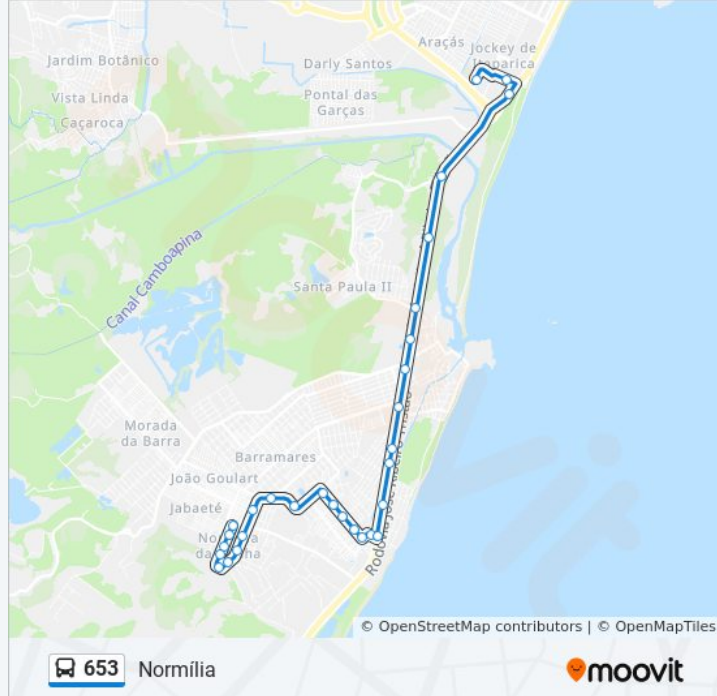

Rua 7 De Junho, 98

Avenida Doutor Tancredo Neves, 199

Avenida Doutor Tancredo Neves, 182

Avenida Doutor Tancredo Neves, 118

Avenida Doutor Tancredo Neves, 620

Avenida Doutor Tancredo Neves, 8

Avenida Dom Pedro I, 116

Informações da linha de ônibus 653

Sentido: T. Itaparica

Paradas: 31

Duração da viagem: 21 min

Resumo da linha:

Rua Raul Seixas, 54

Rua Prudente De Moraes, 187

Rua Princesa Isabel, 5

Rodovia Do Sol, 6293-6547

Terminal Itaparica

Sentido: Terminal Itaparica / Normília - Circular

54 pontos

[VER OS HORÁRIOS DA LINHA](#)

Terminal Itaparica

Shopping Boulevard Vila Velha

Shopping Boulevard Vila Velha