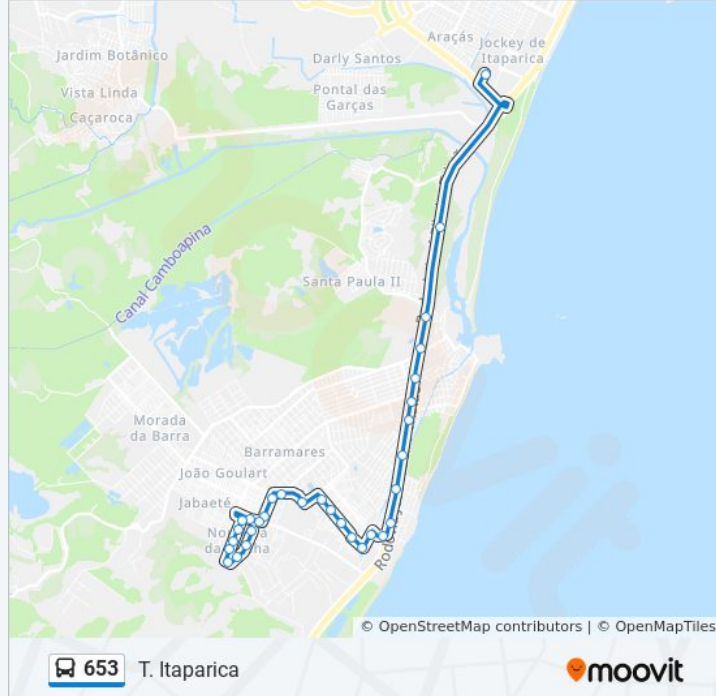

Rua 7 De Junho, 98

Avenida Doutor Tancredo Neves, 199

Avenida Doutor Tancredo Neves, 182

Avenida Doutor Tancredo Neves, 118

Avenida Doutor Tancredo Neves, 620

Avenida Doutor Tancredo Neves, 8

Avenida Dom Pedro I, 116

Informações da linha de ônibus 653**Sentido:** Normília**Paradas:** 30**Duração da viagem:** 23 min**Resumo da linha:**

Avenida Afonso Claudio, 200

Avenida Seringal, 160

Rua Espírito Santo, 185

Avenida Seringal, 168

Rua Jua, 100

Rua Minas Gerais, 10

Rua G, 735

Rua Alagoas, 183

Rua Alagoas, 25

Sentido: T. Itaparica

31 pontos

[VER OS HORÁRIOS DA LINHA](#)

Avenida Seringal, 160

Rua Espírito Santo, 185

Avenida Seringal, 168

Rua Jua, 100

Rua Minas Gerais, 10

Rua G, 735

Rua Alagoas, 183

Rua Alagoas, 25