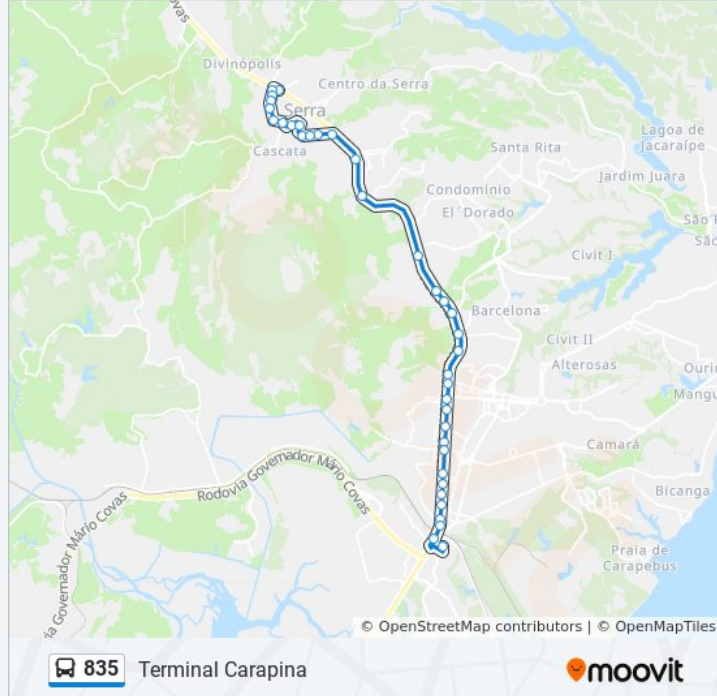

Sentido: Serra

33 pontos

[VER OS HORÁRIOS DA LINHA](#)

Terminal Carapina
Rua Carioca, 85-139
Rodovia Br-101
Rodovia Br-101
Es-010, 1800
Es-010, 2918-3064
Rodovia Br-101, 2450
Rodovia Br-101, 2457
Makro
Rodovia Governador Mário Covas, 208
Vitoriawagen
Rodovia Governador Mário Covas, 402
Rodovia Governador Mário Covas, 660
Rua Américo Madeira, 779
Rua Manoel Lopes, 1-11
Rodovia Governador Mário Covas, 181
Rodovia Governador Mário Covas, 13080
Rodovia Governador Mário Covas, 13070
Rodovia Governador Mário Covas, 3366
Rodovia Governador Mário Covas, 12882
Rodovia Br 101 Norte, 3283

Avenida Getúlio Vargas, 19-111

Rua Major Pissarra, 140-146

Rua Floriano Peixoto, 92

Rua Floriano Peixoto, 280

Rua Floriano Peixoto, 441

Rua Elesbão Alexandre Miranda, 288

Rua Elesbão Alexandre Miranda, 572-662

Rua Elesbão Alexandre Miranda, 114

Sentido: Terminal Carapina

37 pontos

[VER OS HORÁRIOS DA LINHA](#)

Serra Sede

Rua Nova Venécia, 2-26

Rua Elesbão Alexandre Miranda, 543

Rua Elesbão Alexandre Miranda, 319

Informações da linha de ônibus 835

Sentido: Terminal Carapina / Serra - Circular

Rodovia Governador Mário Covas, 208

Vitoriawagen

Rodovia Governador Mário Covas, 402

Rodovia Governador Mário Covas, 660

Rua Américo Madeira, 779