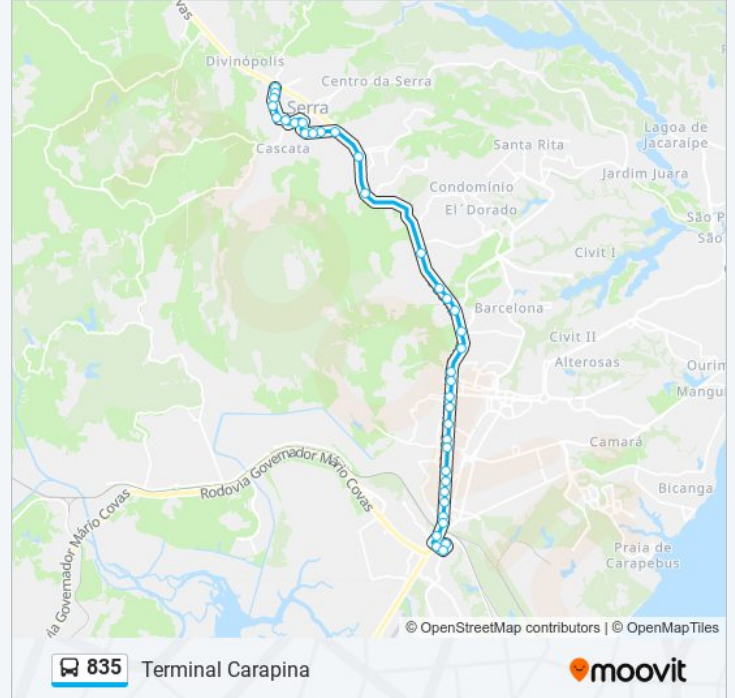

Sentido: Terminal Carapina

Paradas: 37

Duração da viagem: 31 min

Resumo da linha:

Rodovia Governador Mário Covas, 297

Rodovia Governador Mário Covas, 199

Rodovia Governador Mário Covas, 779

Avenida Presidente Castelo Branco, 285

Rodovia Governador Mário Covas, 390

Avenida Presidente Castelo Branco, 4035

Avenida Presidente Castelo Branco, 3338

Avenida Presidente Castelo Branco, 89-274

Igui

Avenida Presidente Castelo Branco, 443

Avenida Presidente Castelo Branco, 660

Terminal Carapina

Sentido: Terminal Carapina / Serra - Circular

71 pontos

[VER OS HORÁRIOS DA LINHA](#)

Terminal Carapina

Rua Carioca, 85-139

Rodovia Br-101

Rodovia Br-101

Informações da linha de ônibus 835

Sentido: Terminal Carapina / Serra - Circular

Rodovia Governador Mário Covas, 208

Vitoriawagen

Rodovia Governador Mário Covas, 402

Rodovia Governador Mário Covas, 660

Rua Américo Madeira, 779