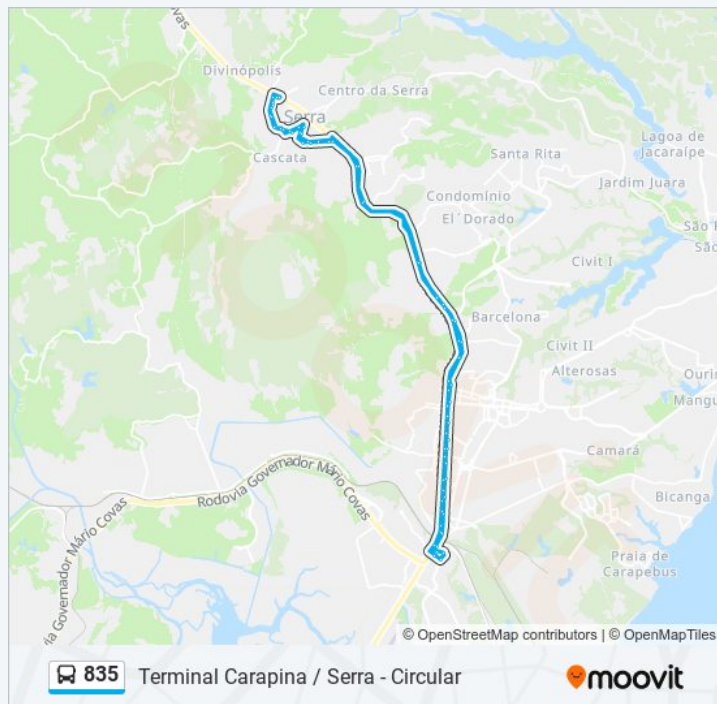

Informações da linha de ônibus 835

Sentido: Terminal Carapina / Serra - Circular

Rodovia Governador Mário Covas, 208

Vitoriawagen

Rodovia Governador Mário Covas, 402

Rodovia Governador Mário Covas, 660

Rua Américo Madeira, 779

Rua Elesbão Alexandre Miranda, 543

Rua Elesbão Alexandre Miranda, 319

Rua Elesbão Alexandre Miranda, 23

Rua Floriano Peixoto, 194

Rua Major Pissarra, 363-415

Avenida Getúlio Vargas, 141

Paradas: 71

Duração da viagem: 62 min

Resumo da linha:

Praça Barbosa Leão

Avenida Jones Dos Santos Neves, 190

Avenida Jones Dos Santos Neves, 397

Avenida Jones Dos Santos Neves, 106

Praça De Vista Da Serra II

Rodovia Governador Mário Covas, 12882